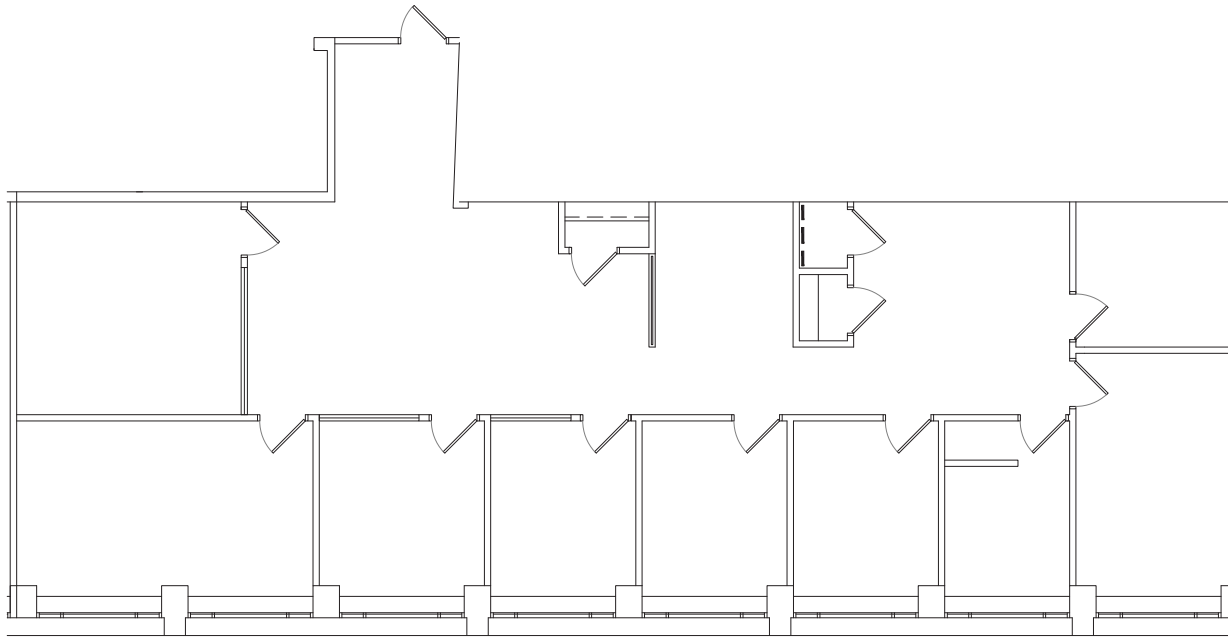

BALA PLAZA

Suite 404

2,642 RSF

Two Bala Plaza
Bala Cynwyd, PA

Key Plan

Alex Breitmayer
+1 267 303 6755
alex.breitmayer@jll.com

Eric Berkowitz
+1 610 416 2226
eric.berkowitz@jll.com

Doug Newbert
+1 267 980 6484
doug.newbert@jll.com