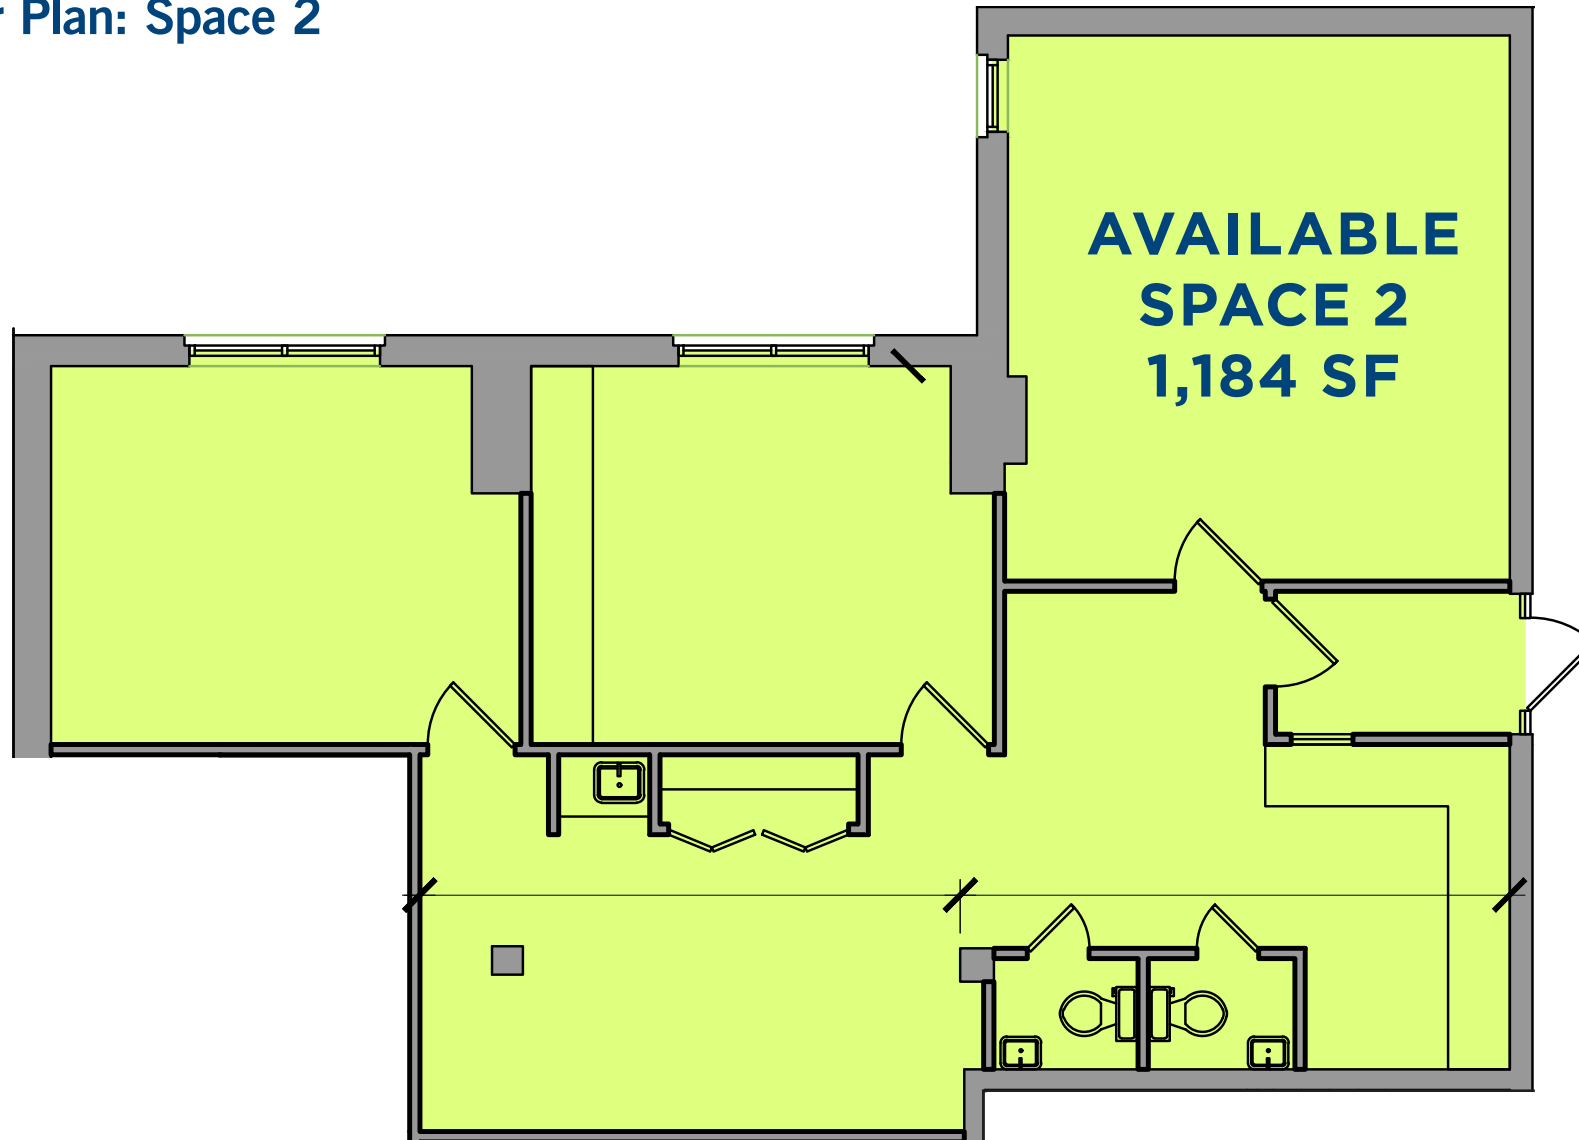

# 219 VINE STREET

Old City, Philadelphia 19106

## Floor Plan: Space 2

**VERONICA BLUM** 267.238.1728 ■ [vblum@mpnrealty.com](mailto:vblum@mpnrealty.com)

**KYLE RUFFING** 267.546.1719 ■ [kruffing@mpnrealty.com](mailto:kruffing@mpnrealty.com)