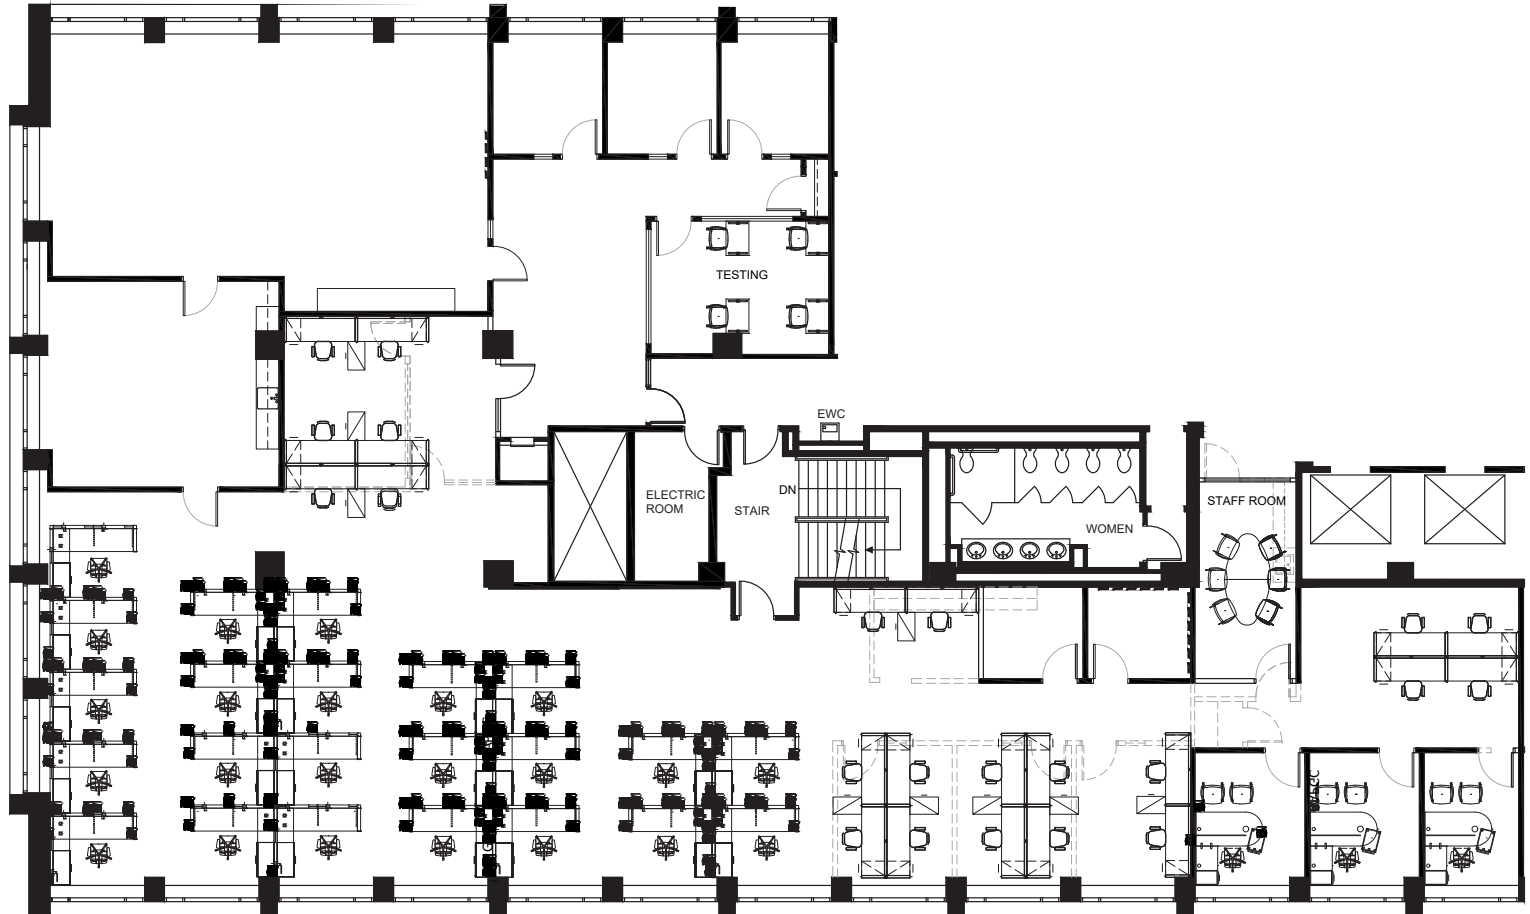

BALA PLAZA

Suite 402

7,631 RSF

Two Bala Plaza
Bala Cynwyd, PA

Key Plan

Alex Breitmayer
+1 267 303 6755
alex.breitmayer@jll.com

Eric Berkowitz
+1 610 416 2226
eric.berkowitz@jll.com

Doug Newbert
+1 267 980 6484
doug.newbert@jll.com