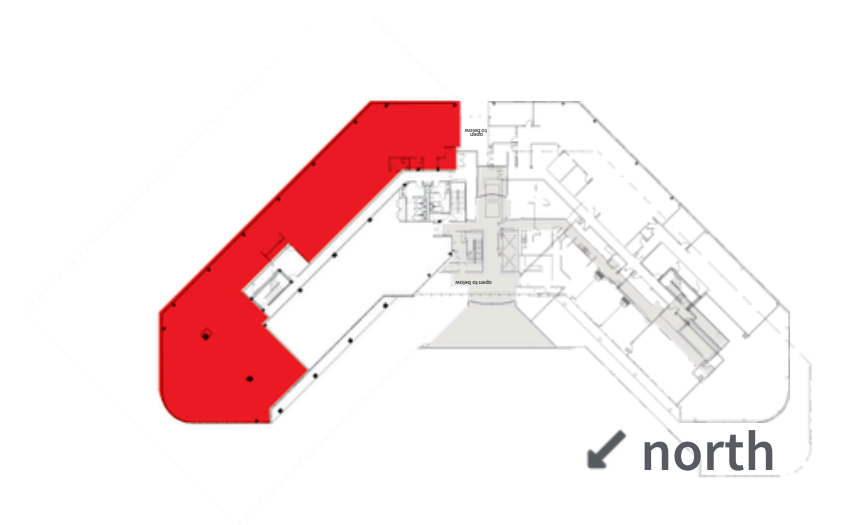

3550 Buschwood Park Drive, Tampa, FL 33618

Buschwood Park I

10,501 SF

Suite 360A

Jim Moler, CCIM
+1 813 387 1308
jim.moler@jll.com

Deana Beer
+1 813 387 1298
deana.beer@jll.com

buschwoodpark.com