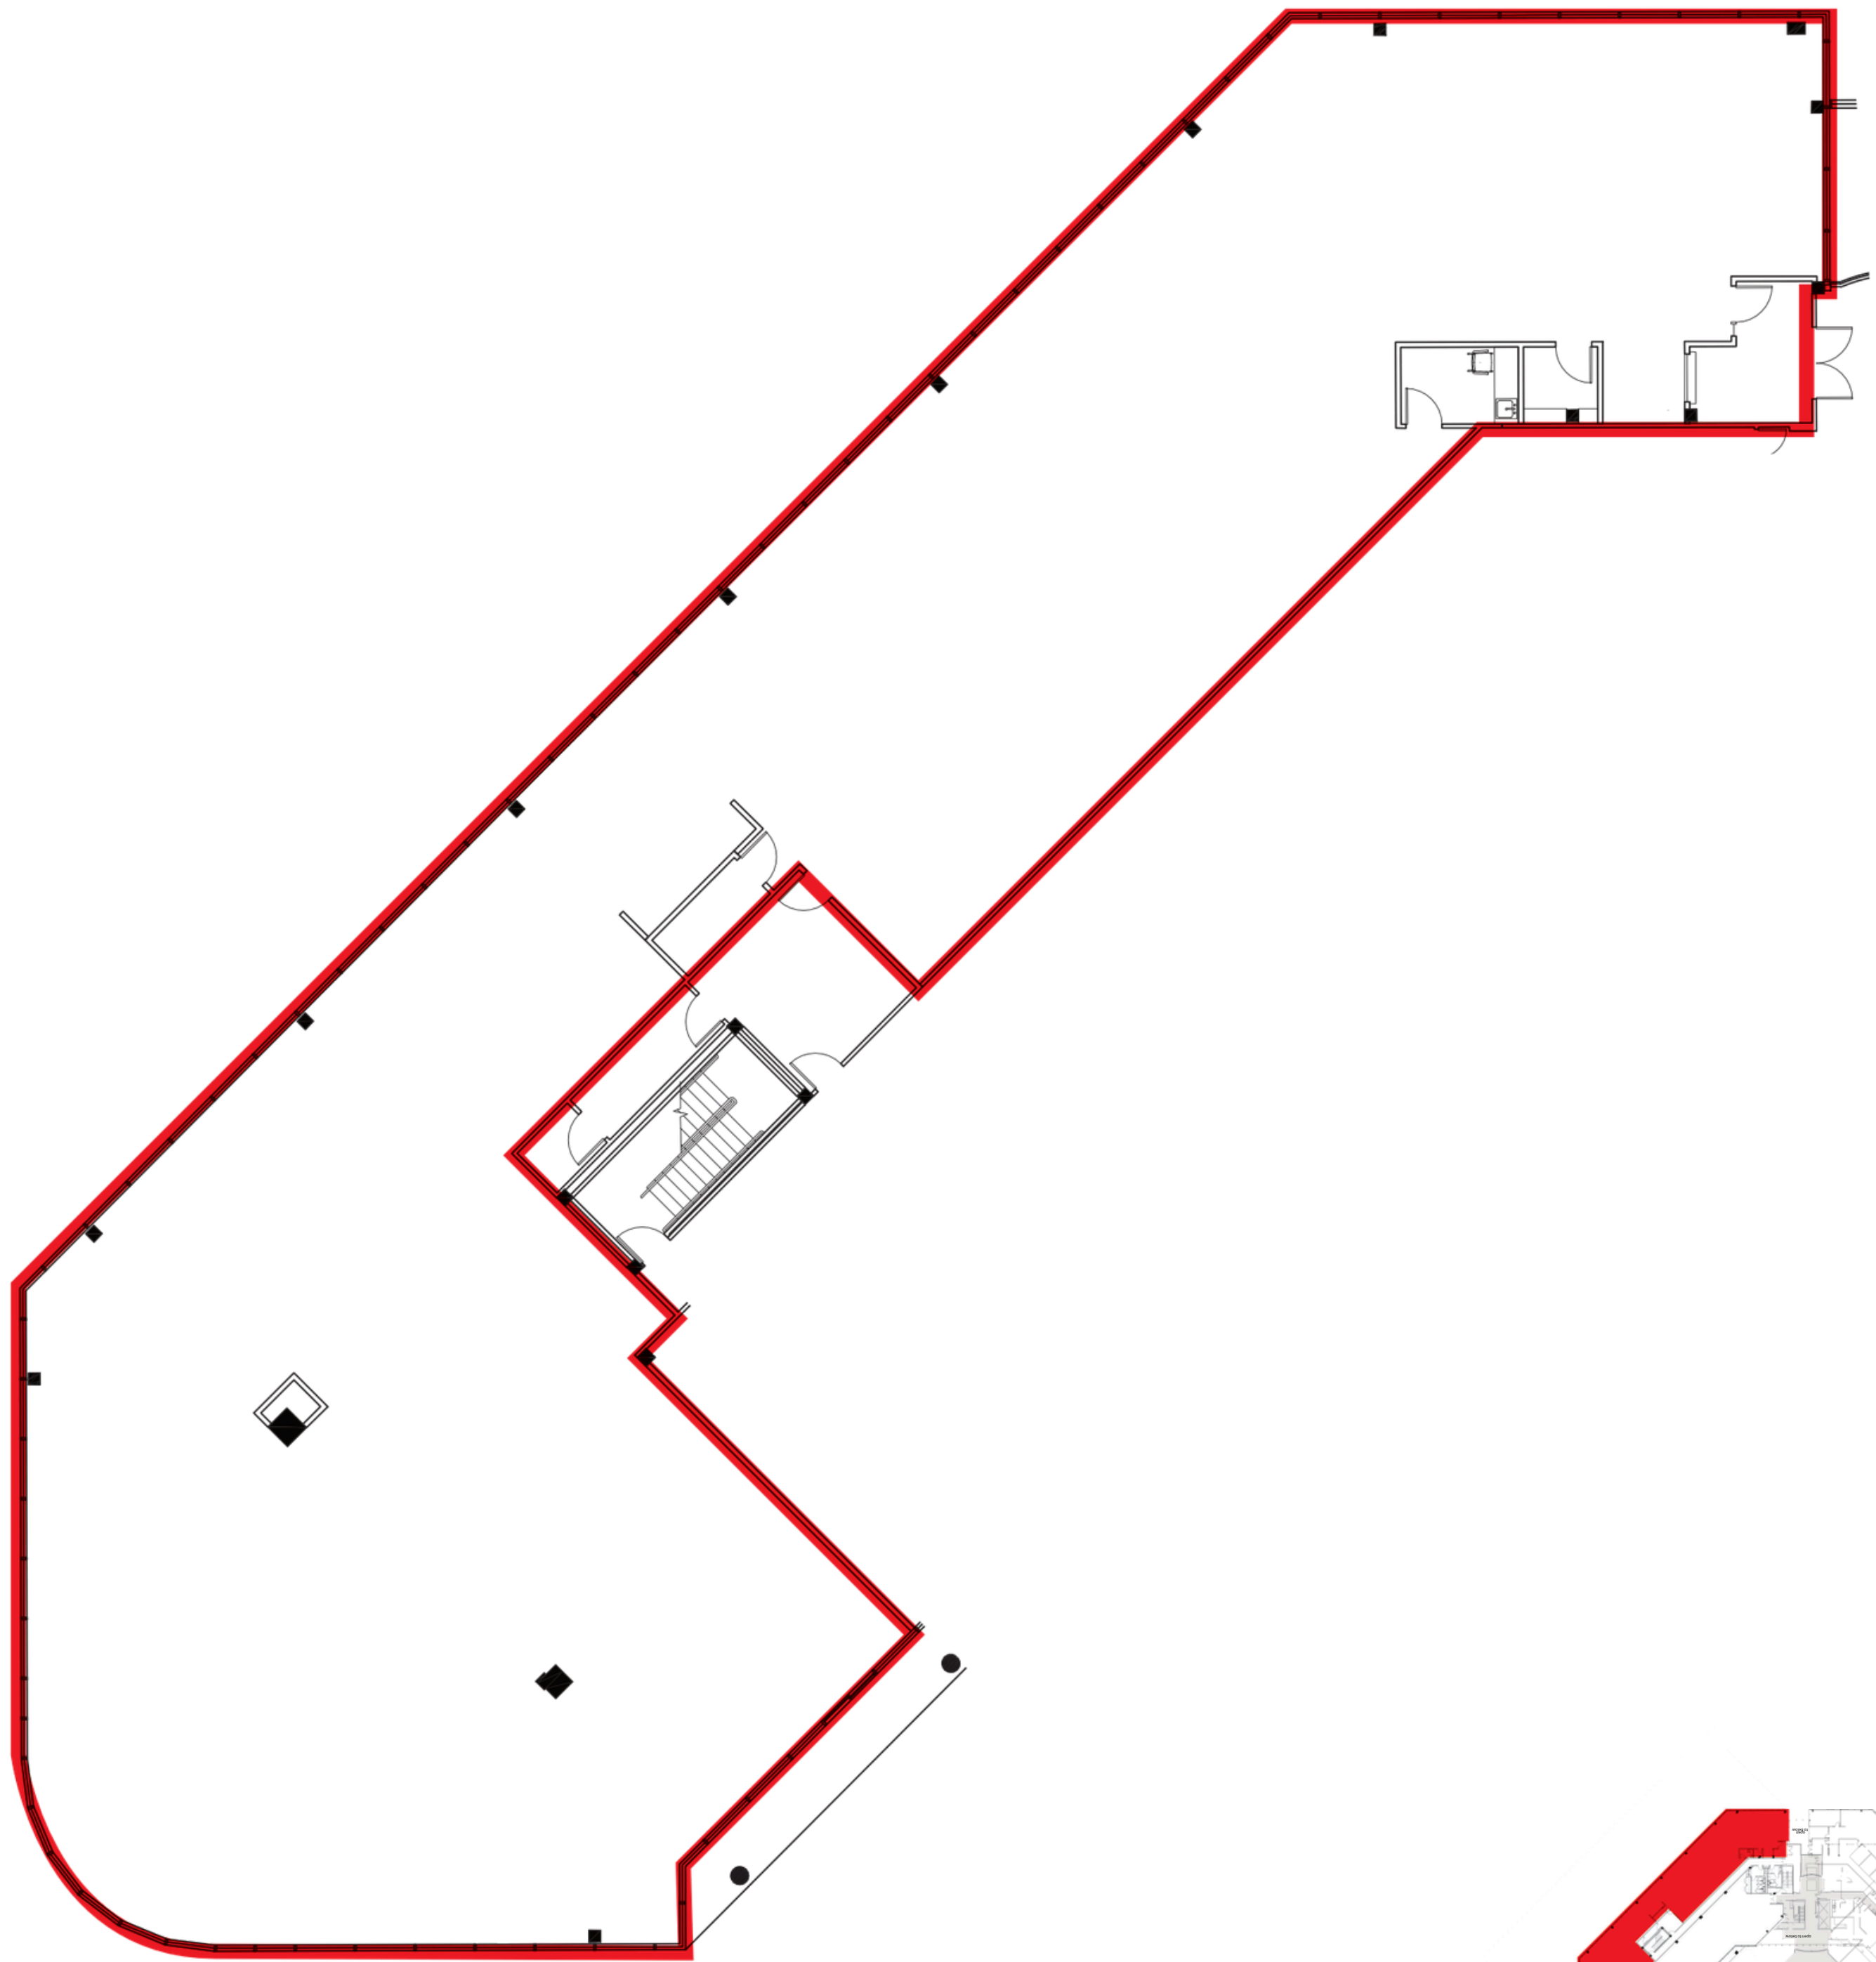

3550 Buschwood Park Drive, Tampa, FL 33618

Buschwood Park I

10,501 SF

Suite 360A

Jim Moler, CCIM
+1 813 387 1308
jim.moler@jll.com

Deana Beer
+1 813 387 1298
deana.beer@jll.com

buschwoodpark.com