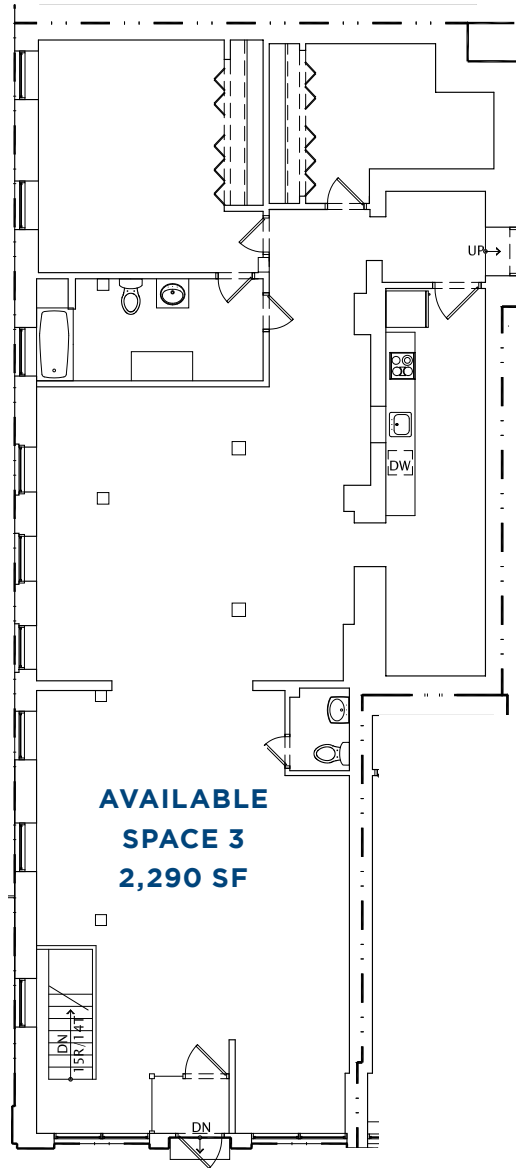

# 219 VINE STREET

Old City, Philadelphia 19106

## Floor Plan: Space 3

**VERONICA BLUM** 267.238.1728 ■ [vblum@mpnrealty.com](mailto:vblum@mpnrealty.com)

**KYLE RUFFING** 267.546.1719 ■ [kruffing@mpnrealty.com](mailto:kruffing@mpnrealty.com)