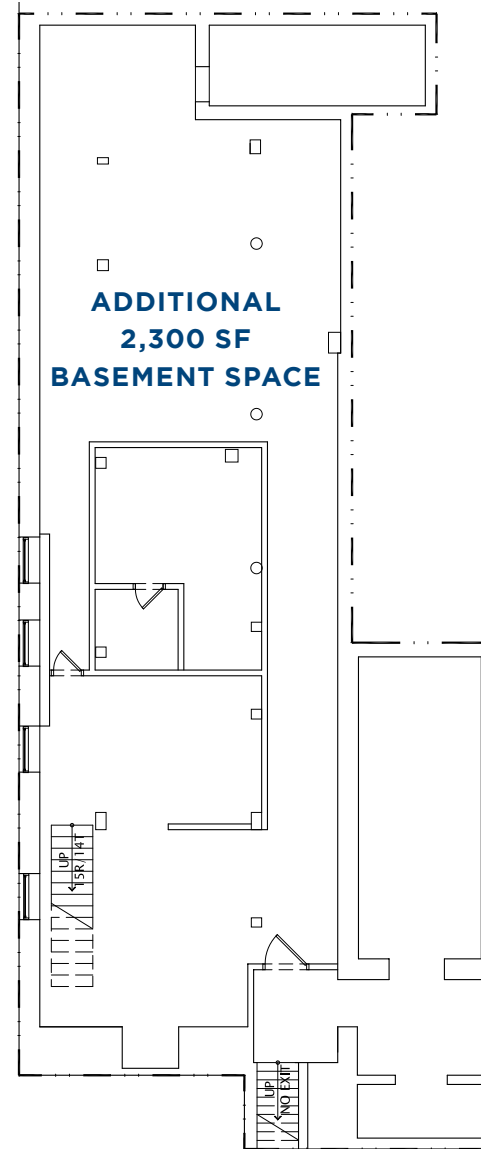

# 219 VINE STREET

Old City, Philadelphia 19106

## Floor Plan: Space 3

**VERONICA BLUM** 267.238.1728 ■ [vblum@mpnrealty.com](mailto:vblum@mpnrealty.com)

**KYLE RUFFING** 267.546.1719 ■ [kruffing@mpnrealty.com](mailto:kruffing@mpnrealty.com)