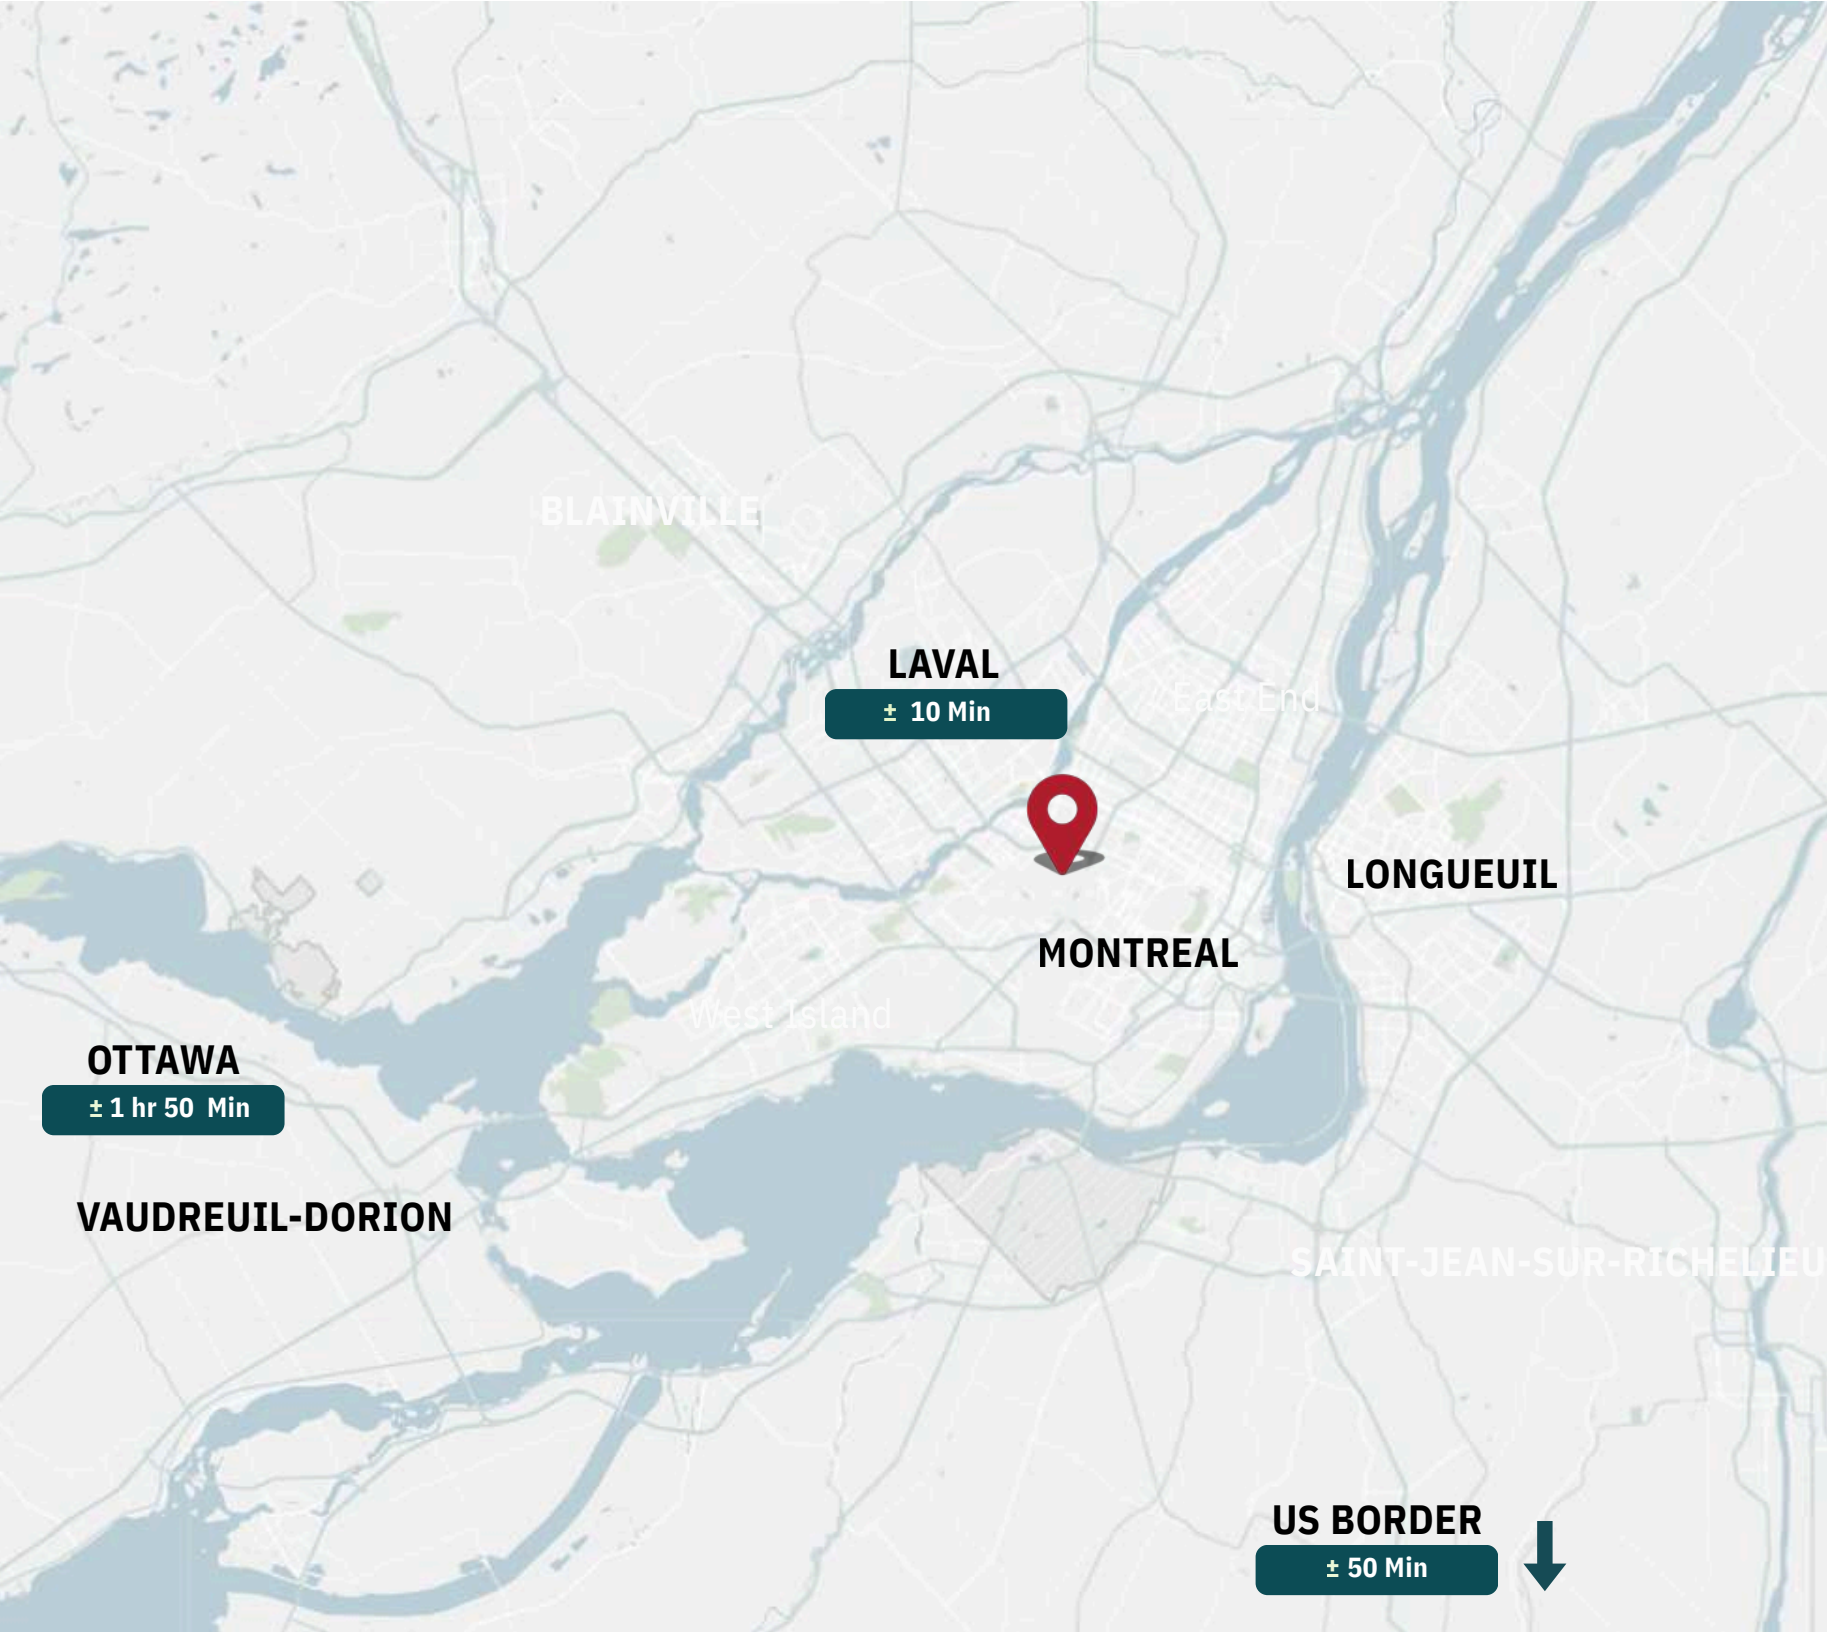

Station Côte-de-Liesse

## Temps de Conduite Driving Times

Marché Central ± 3 Min

Station Du Collège ± 5 Min

Sation Montpellier | Station Montpellier  
(Exo Deux-Montagnes) ± 5 Min

Royalmount ± 10 Min

Montréal-Trudeau International Airport ± 10 Min