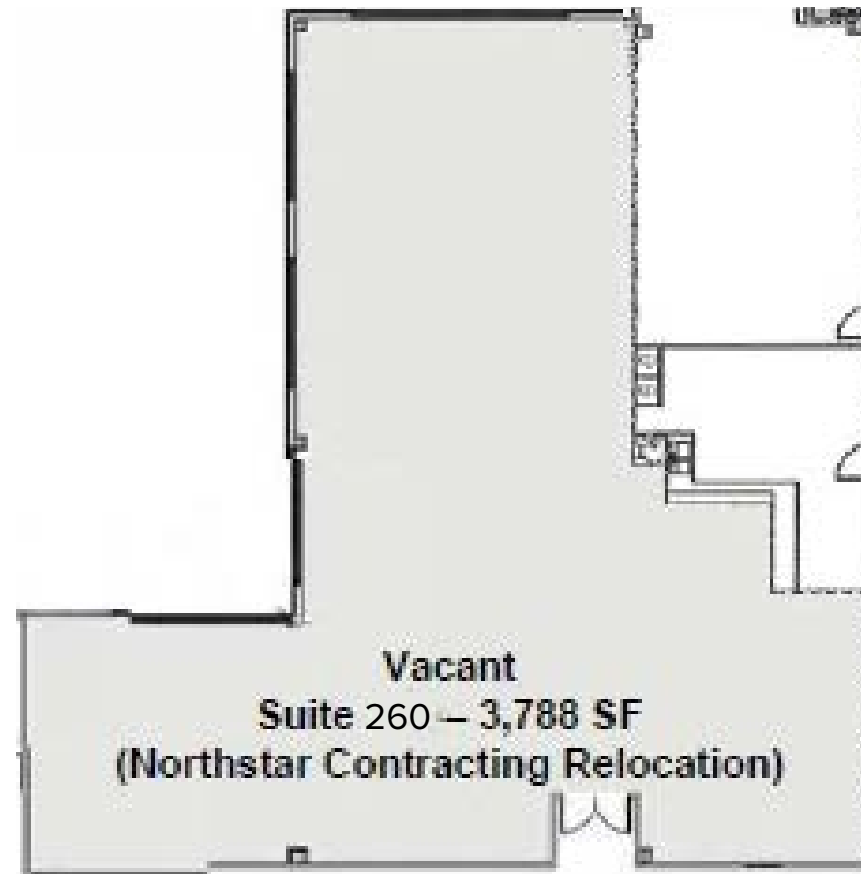

centrepark

1450 Centrepark Boulevard
West Palm Beach, FL 33401

Suite 260 - 3,788 SF

John Criddle
+1 561 283 5176
john.criddle@cbre.com

Joe Freitas
+1 561 512 8844
joe.freitas@cbre.com

Max Pawk
+1 561 393 1670
max.pawk@cbre.com

Nick Mulligan
+1 561 393 1680
nicholas.mulligan@cbre.com

CBRE