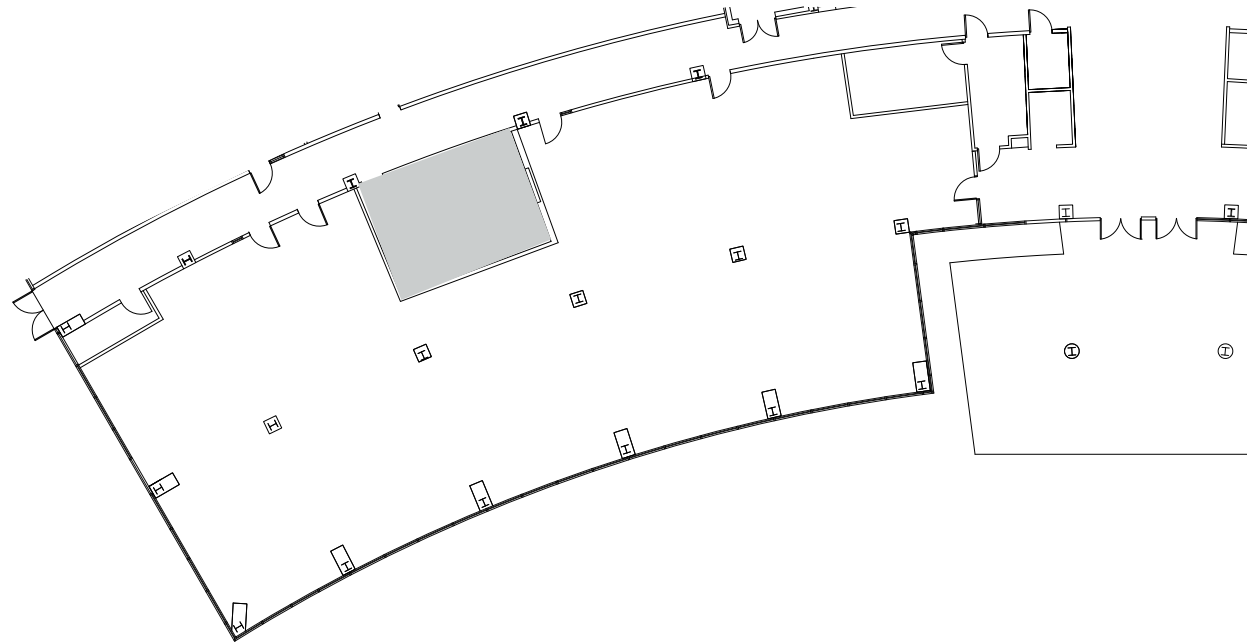

Suite 110

5,518 r.s.f.

Enterprise Park
4190 Belfort Road
Jacksonville, FL 32216

Michael Loftin
+1 904 559 3911
michael.loftin@jll.com

Jesse Shimp
+1 904 559 3910
jesse.shimp@jll.com