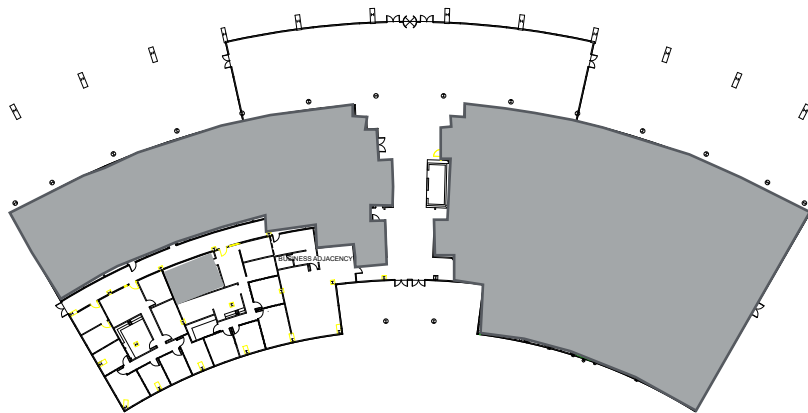

Suite 110

5,518 r.s.f.

Enterprise Park
4190 Belfort Road
Jacksonville, FL 32216

Michael Loftin
+1 904 559 3911
michael.loftin@jll.com

Jesse Shimp
+1 904 559 3910
jesse.shimp@jll.com