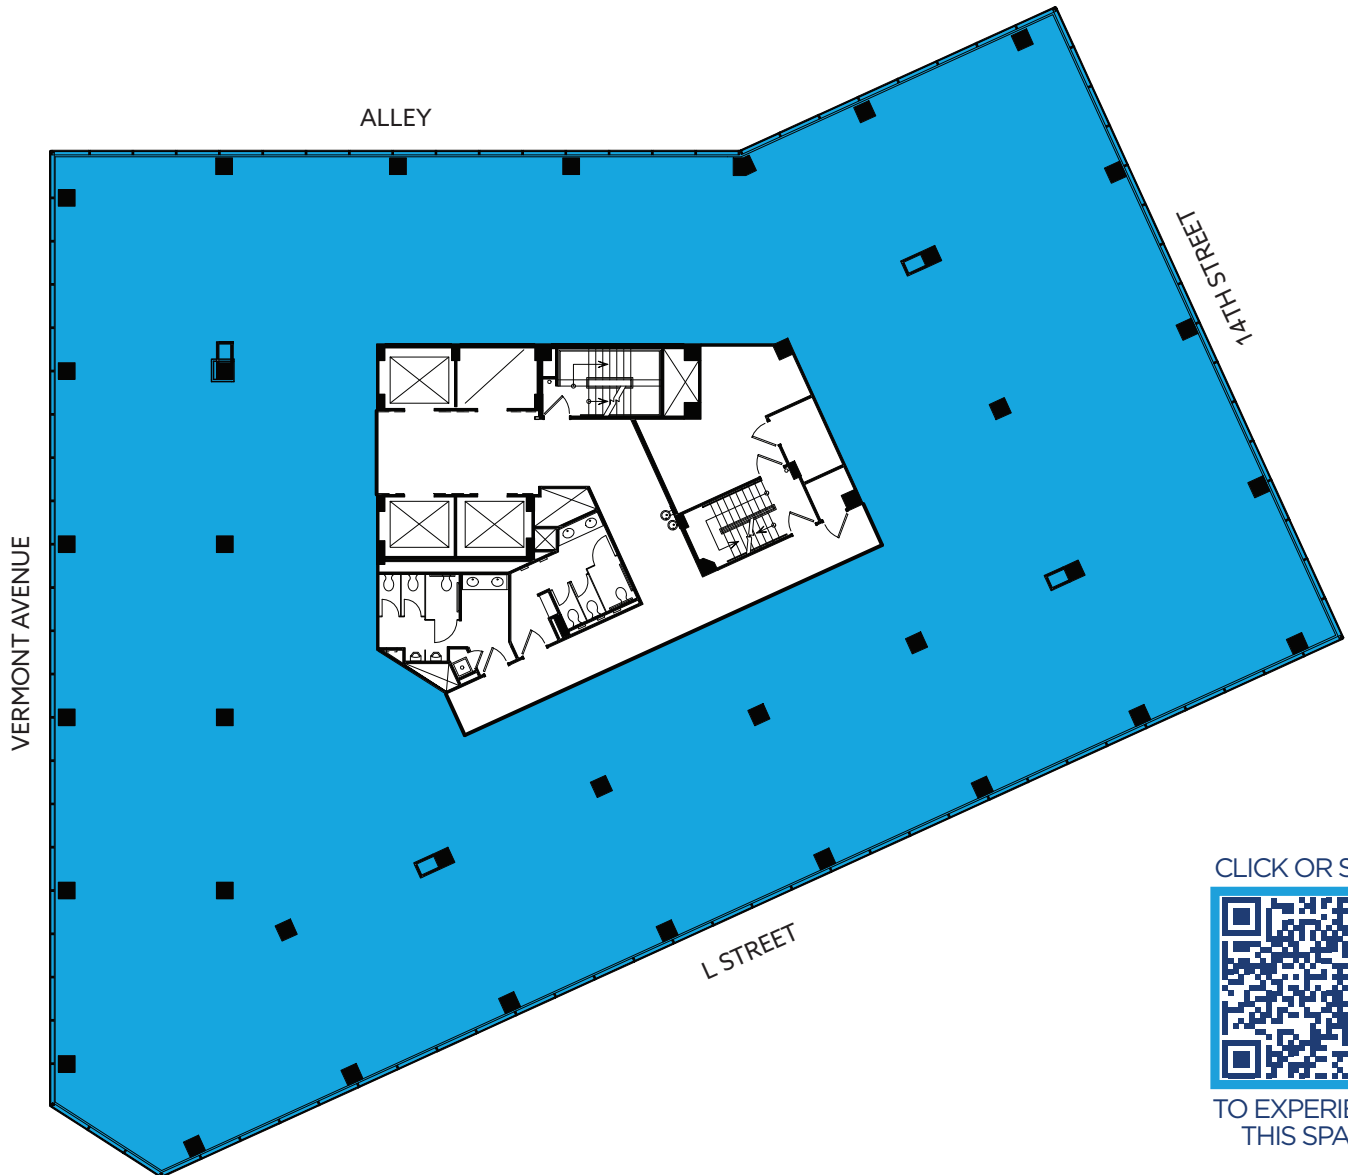

1101 VERMONT AVE

11th Floor • Suite 1100 • 14,704 sf

CLICK OR SCAN

TO EXPERIENCE
THIS SPACE

ZUMOT
REAL ESTATE

MIKE GORDON
202.828.9002
mgordon@blakereal.com

VALERIE ZUMOT
202.778.7317
vzumot@blakereal.com

ASHLEY HILBURN
202.828.9004
ahilburn@blakereal.com

BLAKE