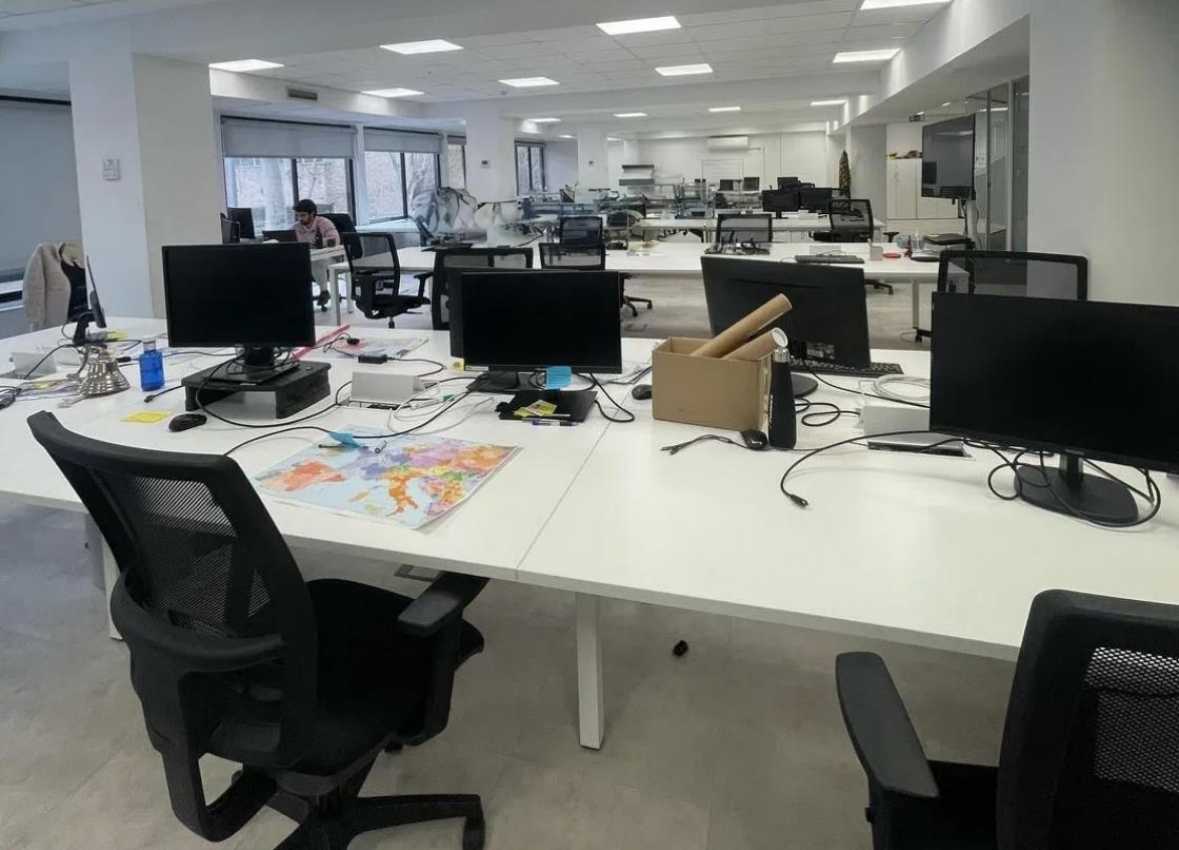

EDGAR NEVILLE 27

Planta 1ª - Madrid
Oficinas en Alquiler

Descripción

 Oportunidad de arrendar superficie de oficina en edificio ubicado en la **calle de Edgar Neville nº27**, en una de las **mejores zonas de Madrid** al lado del **área empresarial "AZCA"** y a escasos minutos de **Nuevos Ministerios**, ubicándose cerca a la *calle de Orense y Avda. del General Perón*.

Características de la Oficina:

Oficina reformada e implantada

Luz natural

5 salas medianas (para 6 personas cada una)

1 sala de reunión (para 12 personas)

1 sala amplia (para 30 personas)

3 salas para llamadas

**Estadio
Santiago
Bernabéu**

Avda. del General Perón

Fachada

Oficinas

Salas de Reunión

Office y Aseos

Video **360** Visita Virtual

Plano Oficina Planta 1ª