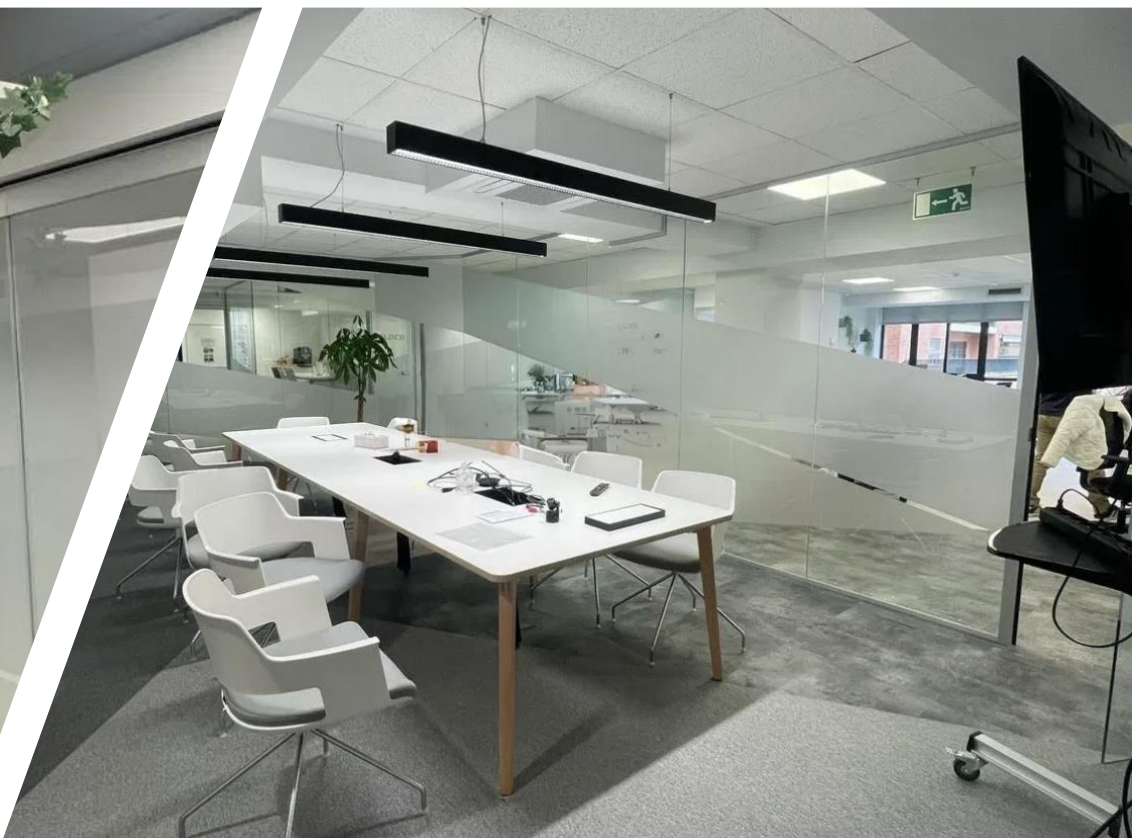

Características de la Oficina:

Oficina reformada e implantada

Luz natural

5 salas medianas (para 6 personas cada una)

1 sala de reunión (para 12 personas)

1 sala amplia (para 30 personas)

3 salas para llamadas

**Estadio
Santiago
Bernabéu**

Avda. del General Perón

Fachada

Oficinas

Salas de Reunión

Office y Aseos

Video **360** Visita Virtual

Plano Oficina Planta 1ª