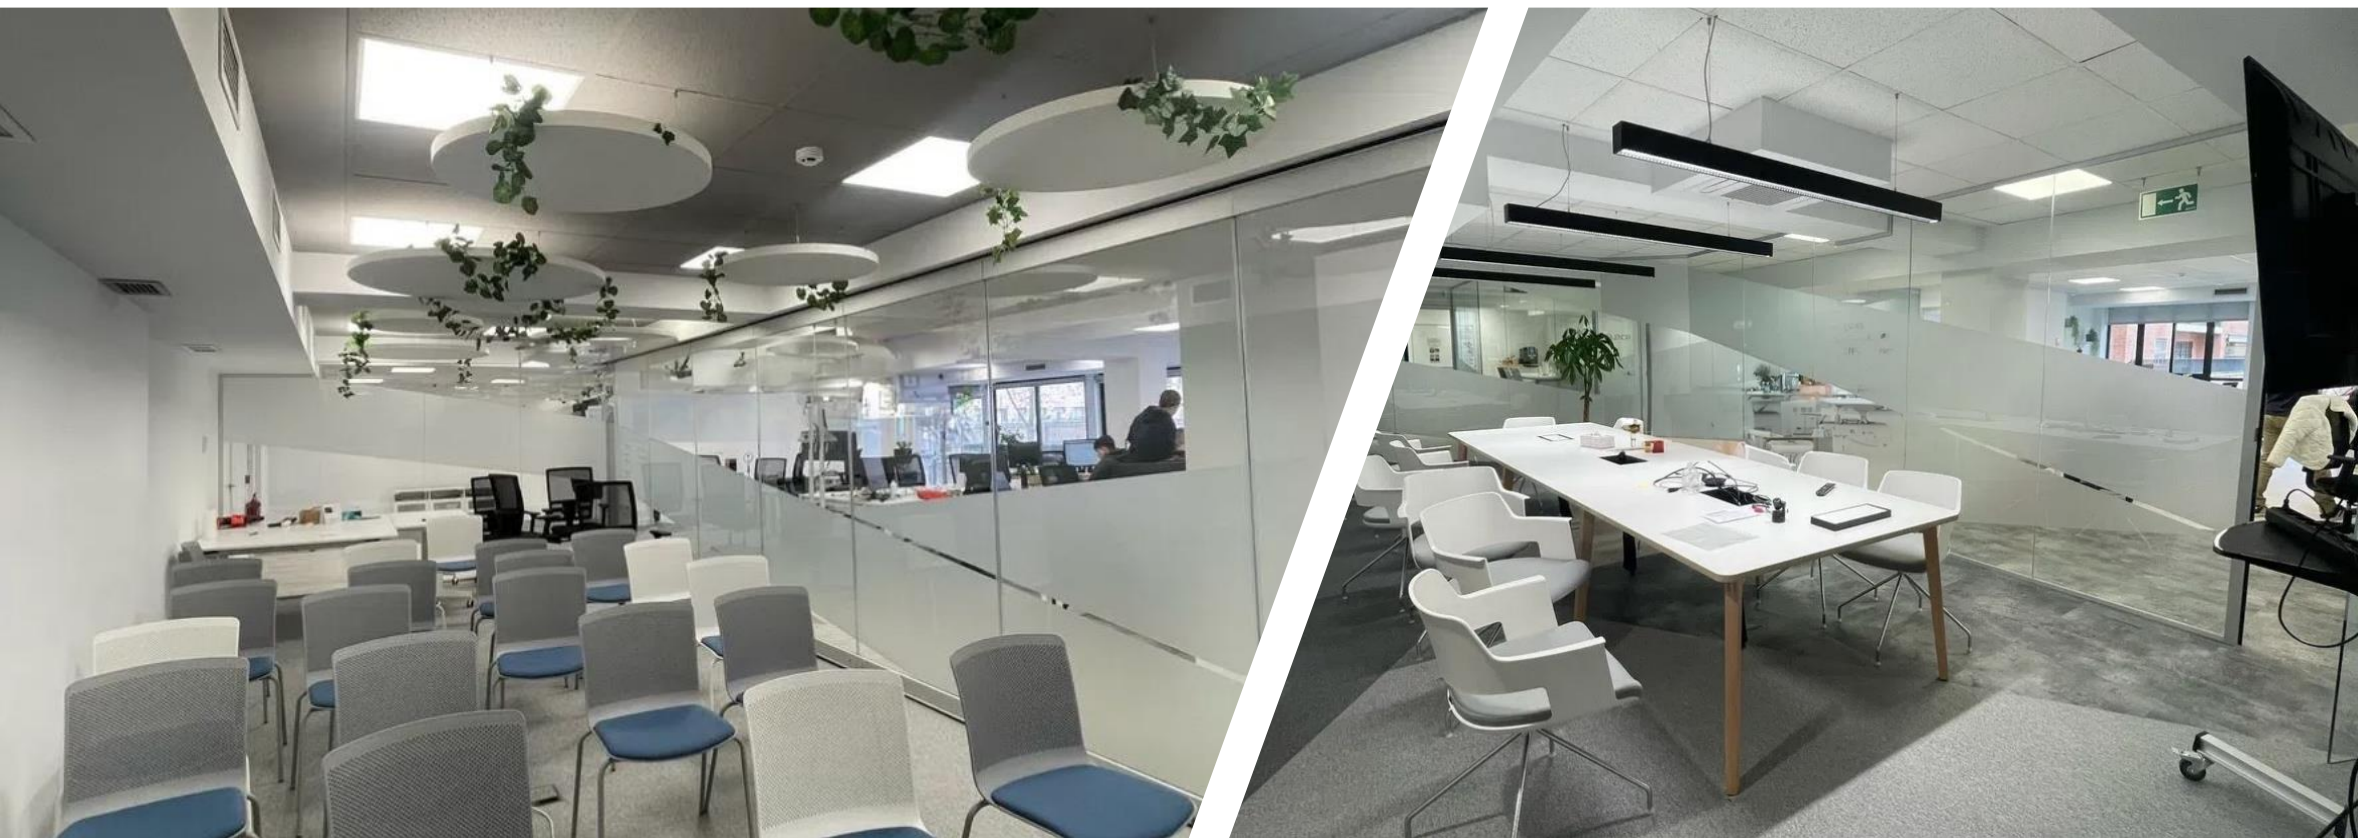

Características de la Oficina:

Oficina reformada e implantada

Luz natural

5 salas medianas (para 6 personas cada una)

1 sala de reunión (para 12 personas)

1 sala amplia (para 30 personas)

3 salas para llamadas

**Estadio
Santiago
Bernabéu**

Avda. del General Perón

Fachada

Oficinas

Salas de Reunión

Office y Aseos

Video **360** Visita Virtual

Plano Oficina Planta 1ª