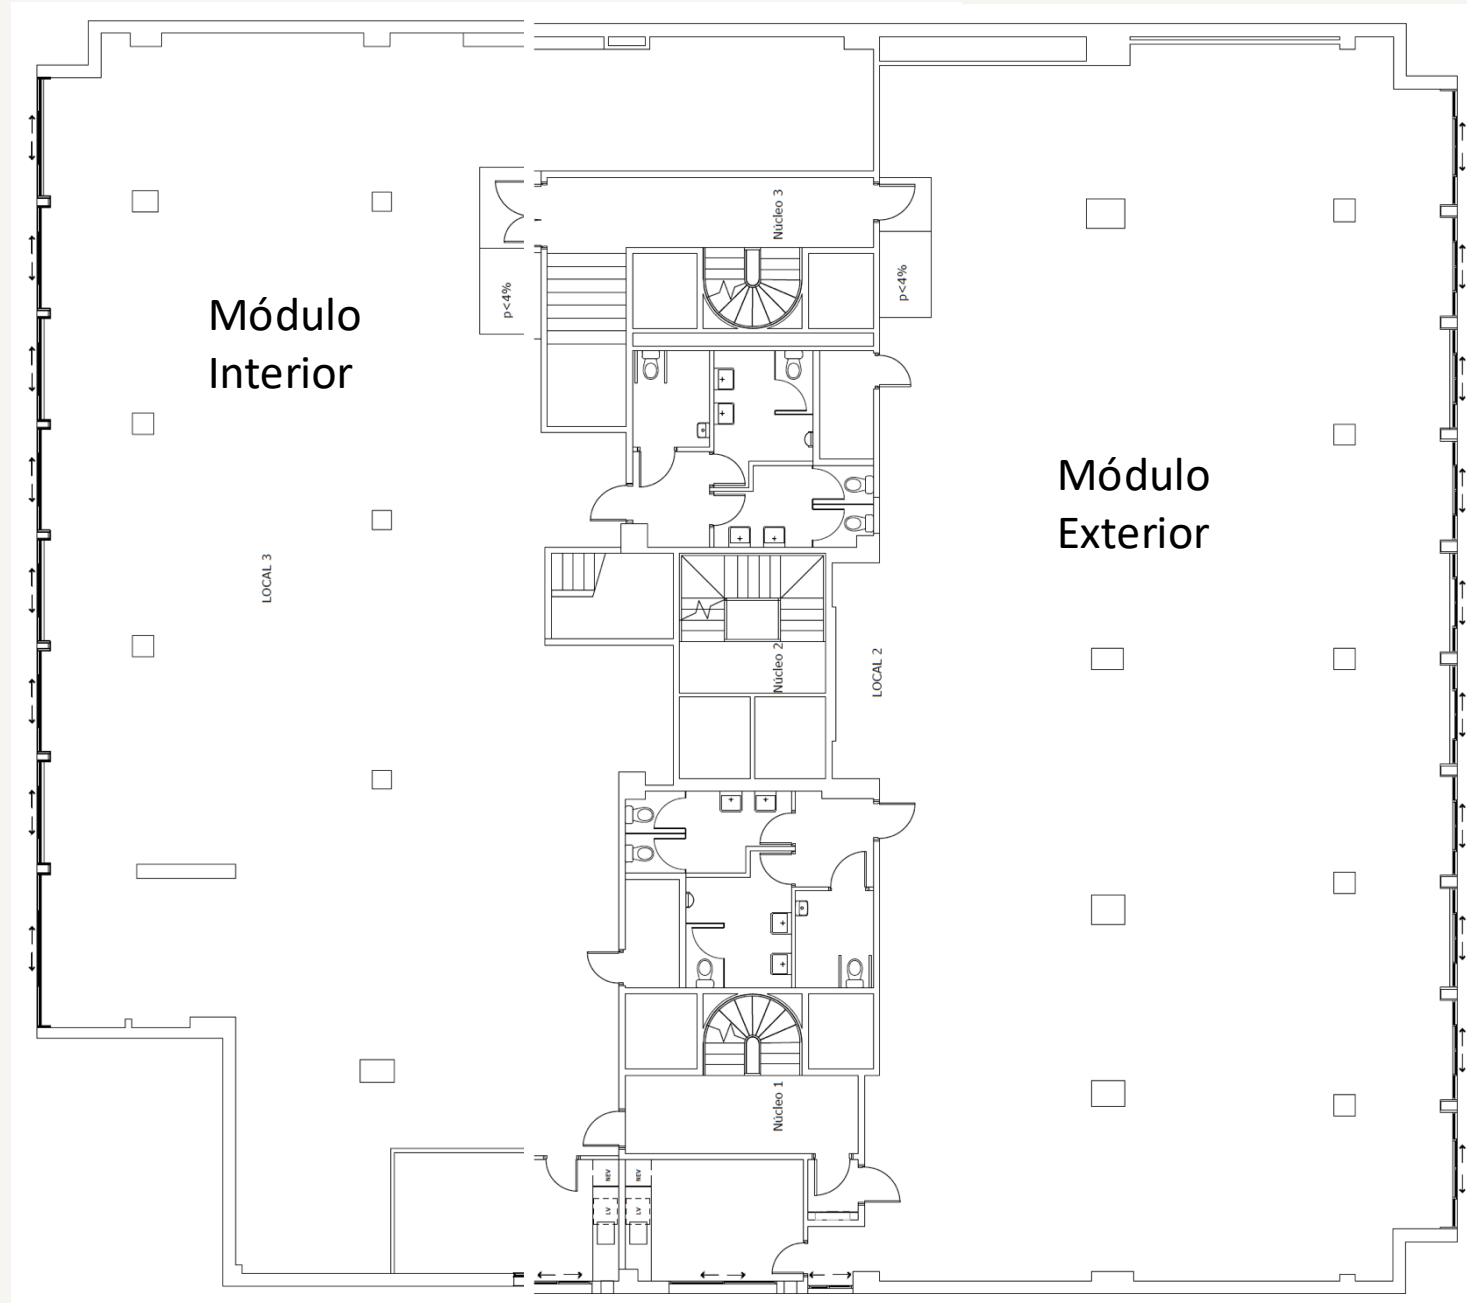

Características de la Oficina:

Oficina reformada e implantada

Luz natural

5 salas medianas (para 6 personas cada una)

1 sala de reunión (para 12 personas)

1 sala amplia (para 30 personas)

3 salas para llamadas

Carreteras: **M-30**

Superficies y Disponibilidad:

Planta 1ª: **1.027,85 m2** (con posibilidad de división)

Oficina Exterior de **526,43 m2**

Oficina Interior de **501,42 m2**

Plazas de Parking: **A consultar**

**Estadio
Santiago
Bernabéu**

Avda. del General Perón

Fachada

Oficinas

Salas de Reunión

Office y Aseos

Video **360** Visita Virtual

Plano Oficina Planta 1ª