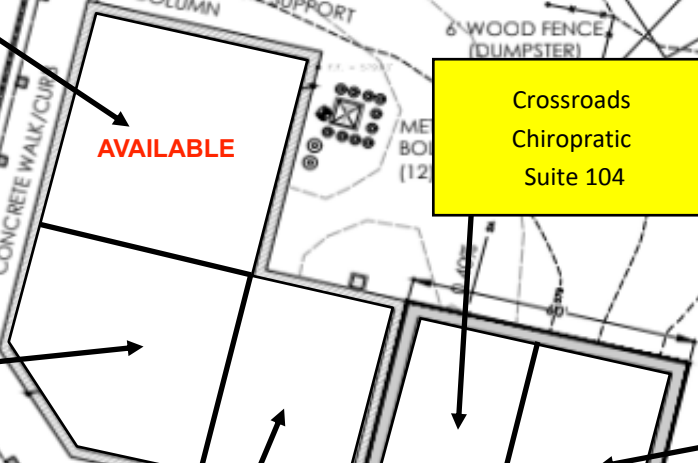

Riverton Plaza  
5152 E River Rd  
West Henrietta, NY 14586

SAN. MH RIM 579.21  
INV. 8" PVC S. 570.36  
INV. 8" PVC N. 570.31  
INV. 8" PVC E. 572.4  
INV. 6" PIPE W. 571.0

Indian Grocery Store  
Suite 101

Crossroads  
Chiropratic  
Suite 104

7Eleven  
Suite 102

Island Wraps Restaurant  
Suite 105

Riverton Barber Shop  
Suite 103

INLET MH RIM 578.21  
INV. 12" CMP N. 573.2  
INV. 12" CMP SE 573.3  
INV. 12" CMP SW 574.0

SAN. MH RIM 580.50  
INV. 8" PVC S. 569.60  
INV. 8" PVC N. 569.70  
INV. 8" PVC E. 570.45

ROW MONUMENT  
0.0' SOUTH  
0.1' WEST

330 LF 8" PVC SAN. @ 0.59%