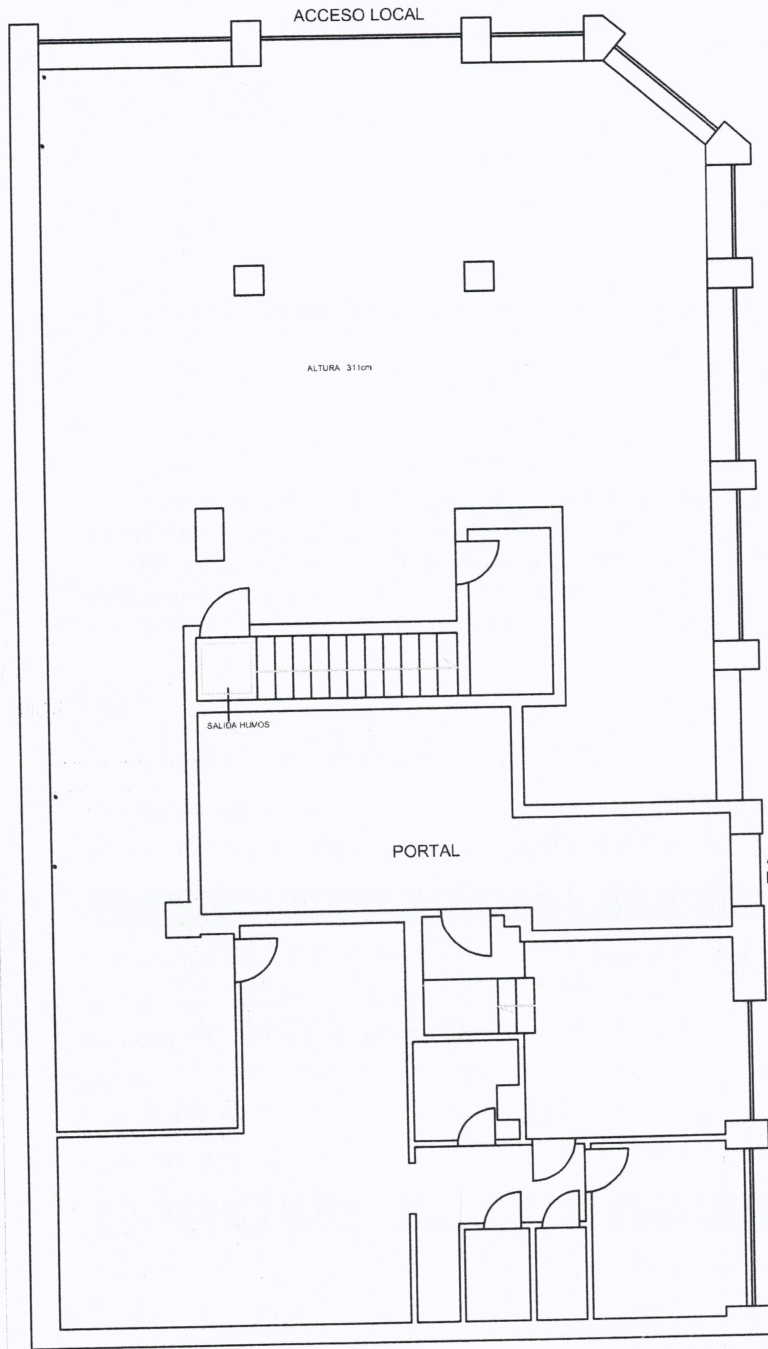

PLANTA ACCESO

PLANTA SOTANO

PLANO N: 01	PROYECTO:
FECHA: MARZO 2017	SITUACION: CALLE MAESTRO ALONSO 2 LOCAL
ESCALA: 1/120	PLANO DE:
sergio.calleja.ortega@gmail.com	Fdo. D.Sergio Calleja Ortega
Tfn. 669.907.986	Arquitecto 20.176 C.O.A.M.

arquitectura  
diseño