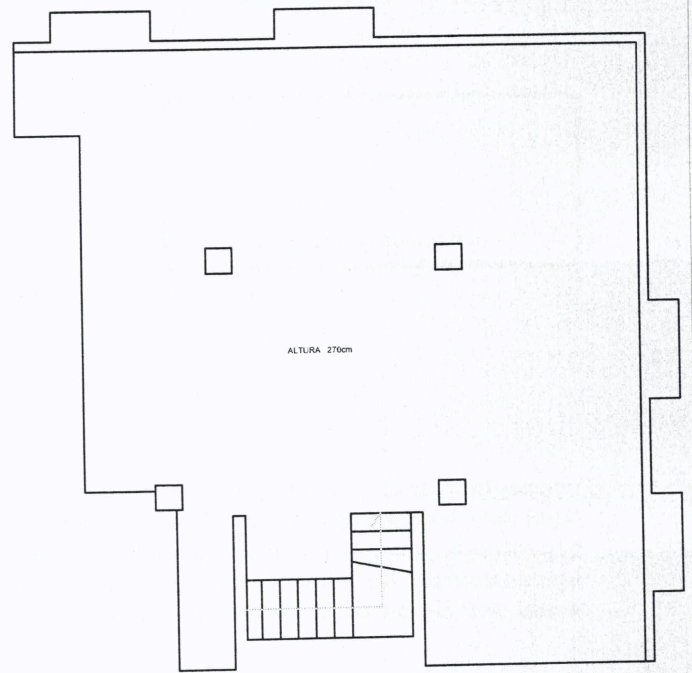

PLANTA ACCESO

PLANTA SOTANO

PLANO N: 01	PROYECTO:
FECHA: MARZO 2017	SITUACION: CALLE MAESTRO ALONSO 2 LOCAL
ESCALA: 1/120	PLANO DE:
sergio.calleja.ortega@gmail.com	Fdo. D.Sergio Calleja Ortega
Tfn. 669.907.986	Arquitecto 20.176 C.O.A.M.