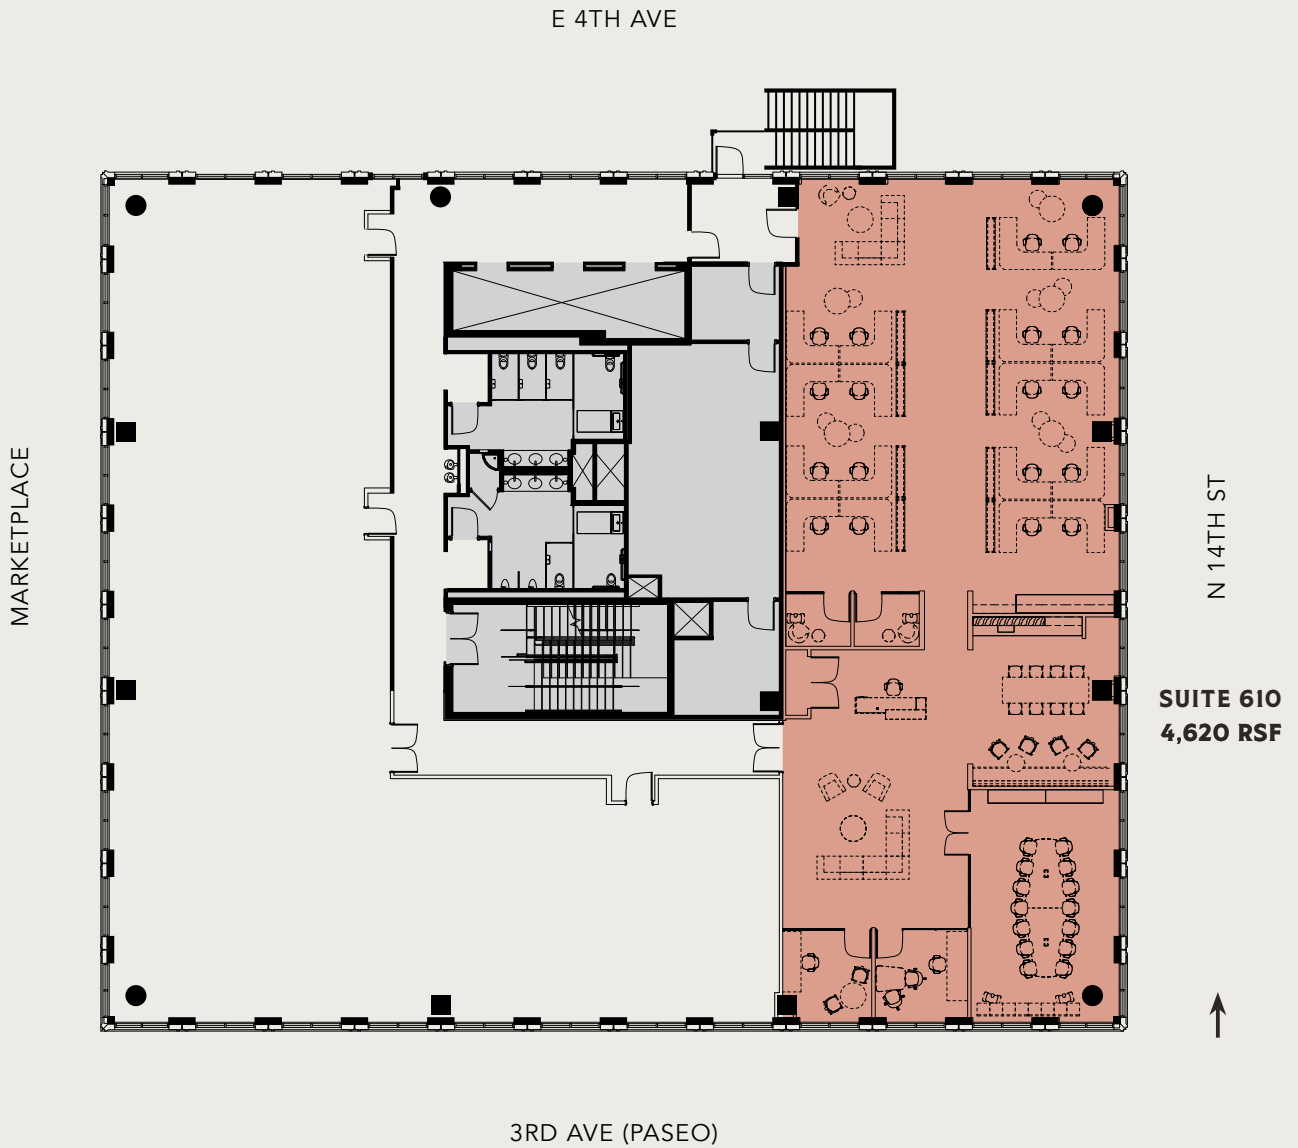

GASWORX

FLOOR 6
4,620 RSF

gasworx.com

Jim Moler
jim.moler@jll.com
+1 813 387 1308

Deana Beer
deana.beer@jll.com
+1 813 387 1298