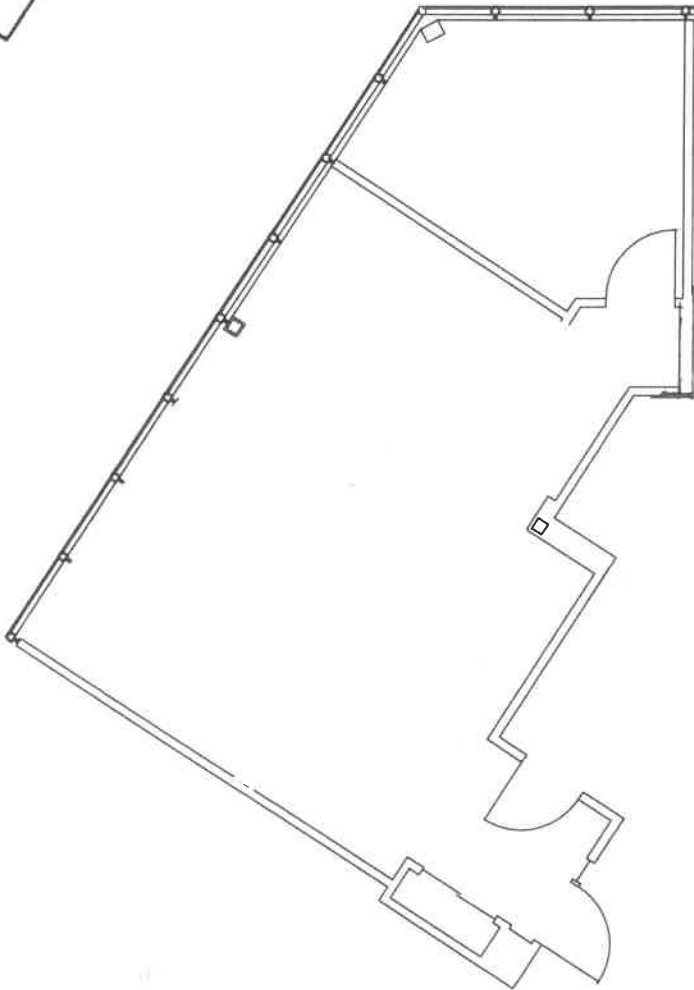

**ROBIE**  
PROPERTIES

**SUITE 102**  
**962 RSF**

**1ST FLOOR**  
**175 ANDOVER ST**  
**DANVERS, MA**

BAR SCALE