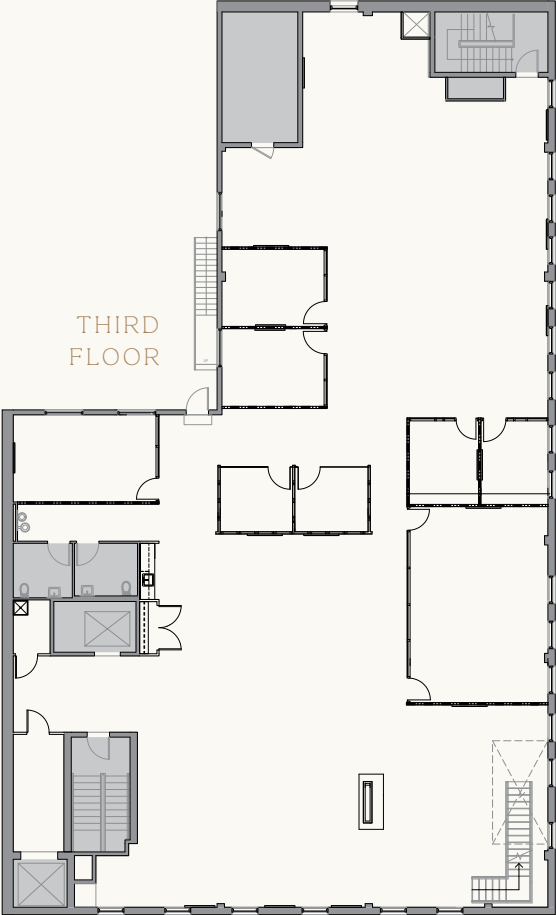

S WASHINGTON STREET