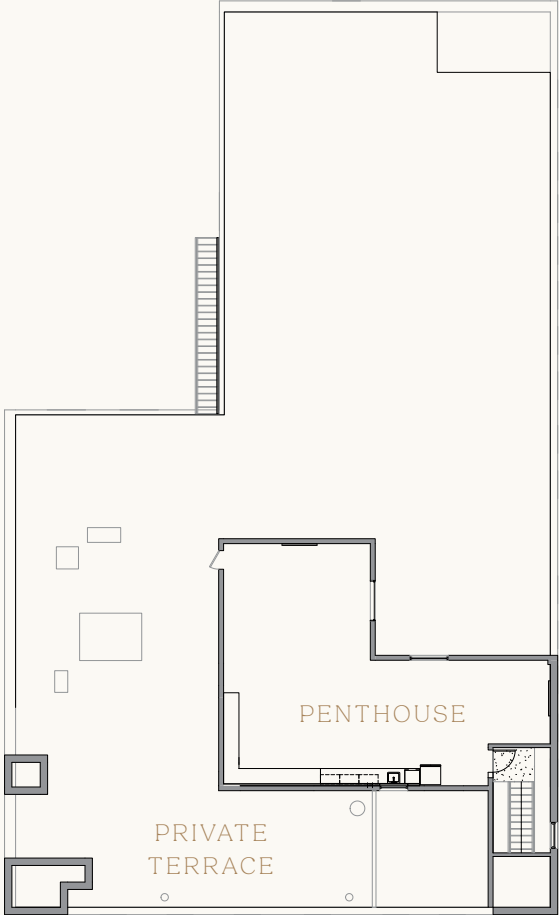

S WASHINGTON STREET