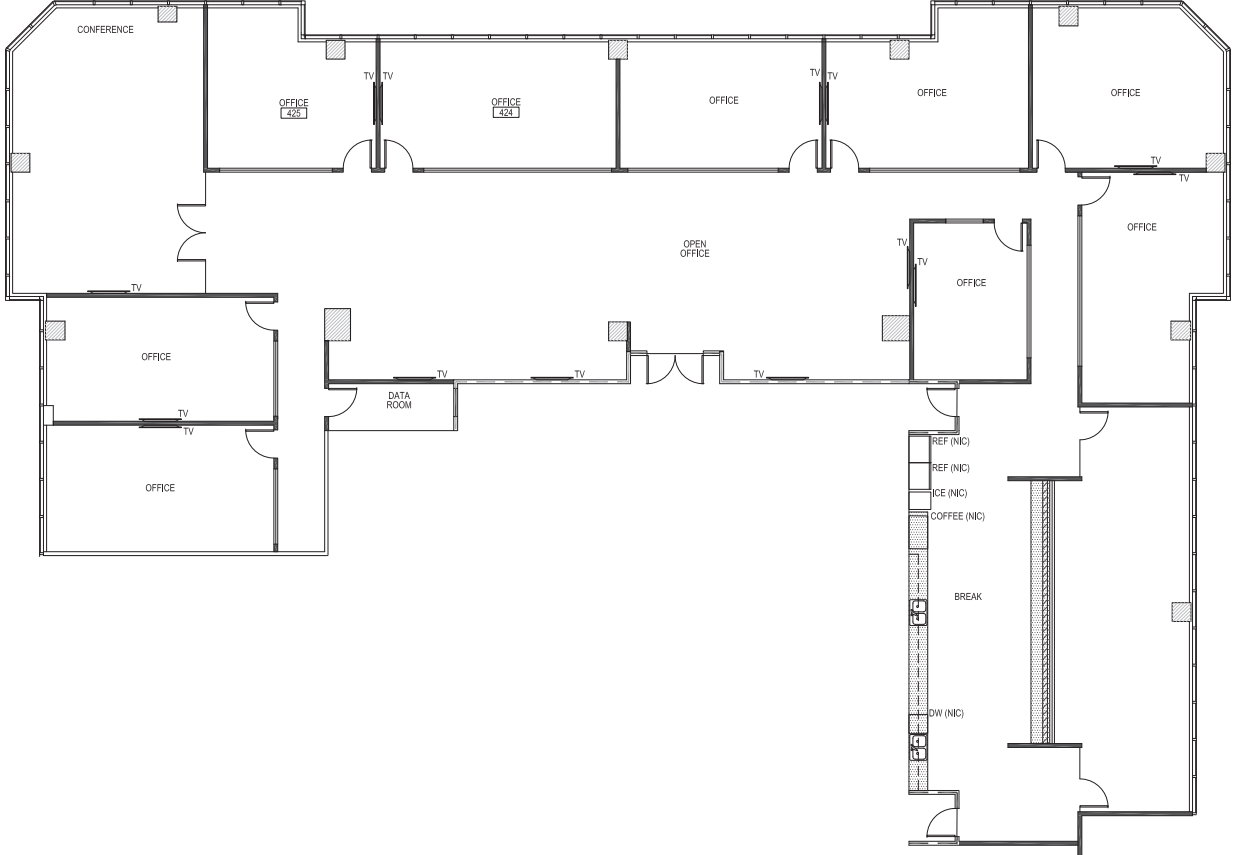

SUITE 400

8,346 SQUARE FEET

HEATHER LIST
(813) 340-9136 mobile
hlist@ciminelli.com

ATRIUM AT CLEARWATER
601 Cleveland St
Clearwater, FL 33755

SUITE 400

8,346 SQUARE FEET

HEATHER LIST
(813) 340-9136 mobile
hlist@ciminelli.com