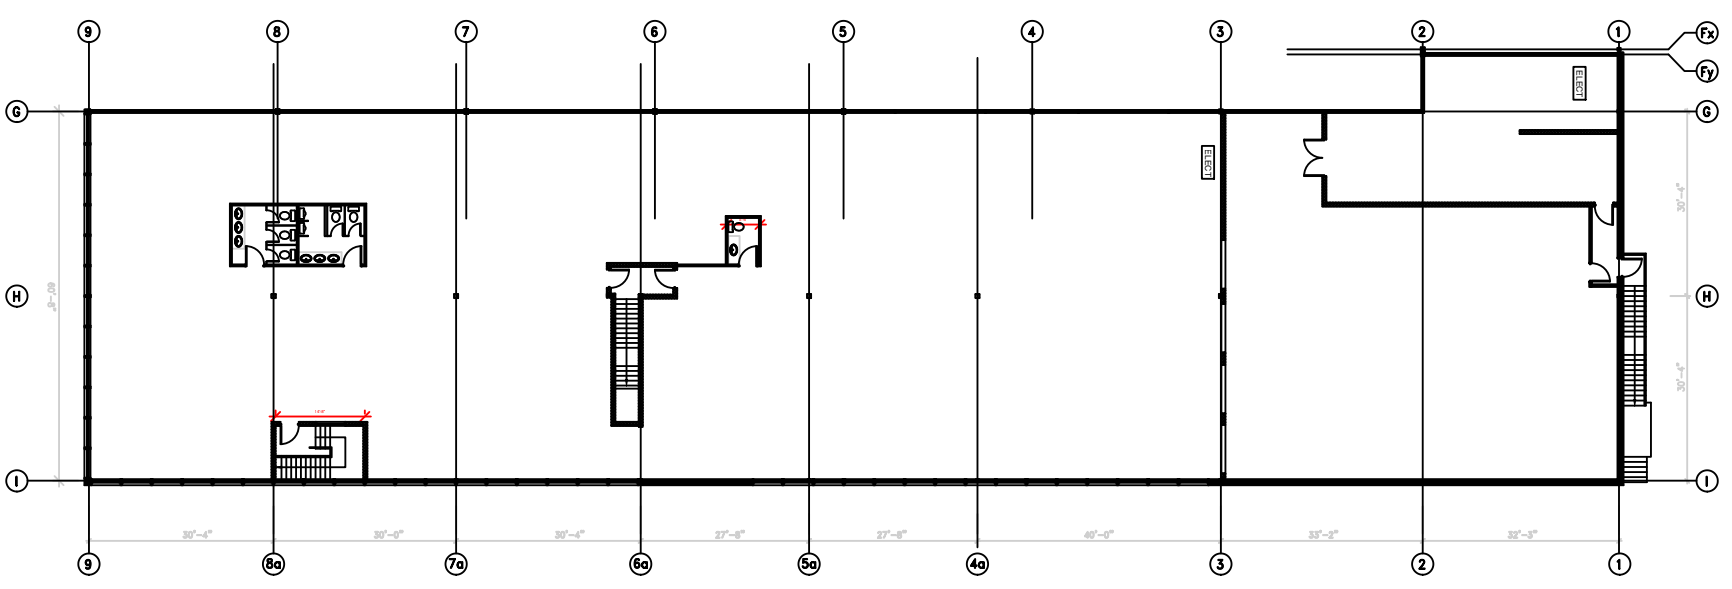

RUE L.H. LAFONTAINE

Plan clé

10 101 Louis-H. Lafontaine		
Superficie Totale	76 479 pi.ca.	
Superficie Bureaux RDC	843 pi.ca.	
Superficie Entrepôt RDC	60 360 pi.ca.	
Superficie Mezzanine	15 276 pi.ca.	
Pas à l'échelle	19 Septembre 2025	No. Cie : 159-19