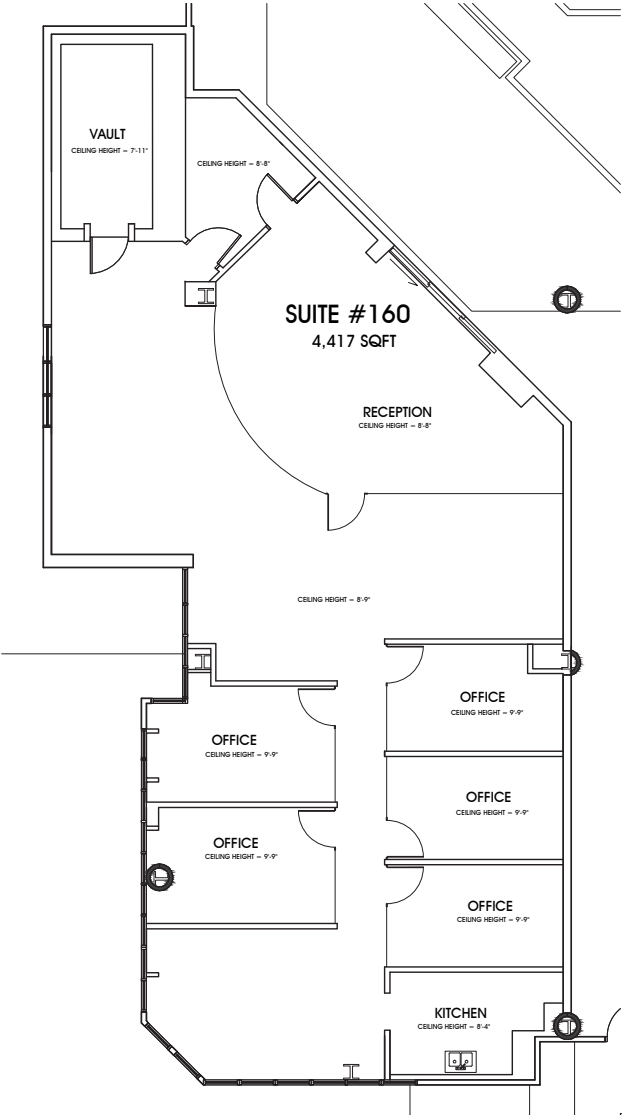

# SUITE 160

4,417 SQUARE FEET

**HEATHER LIST**  
(813) 340-9136 mobile  
hlist@ciminelli.com

**ATRIUM AT CLEARWATER**  
601 Cleveland St  
Clearwater, FL 33755