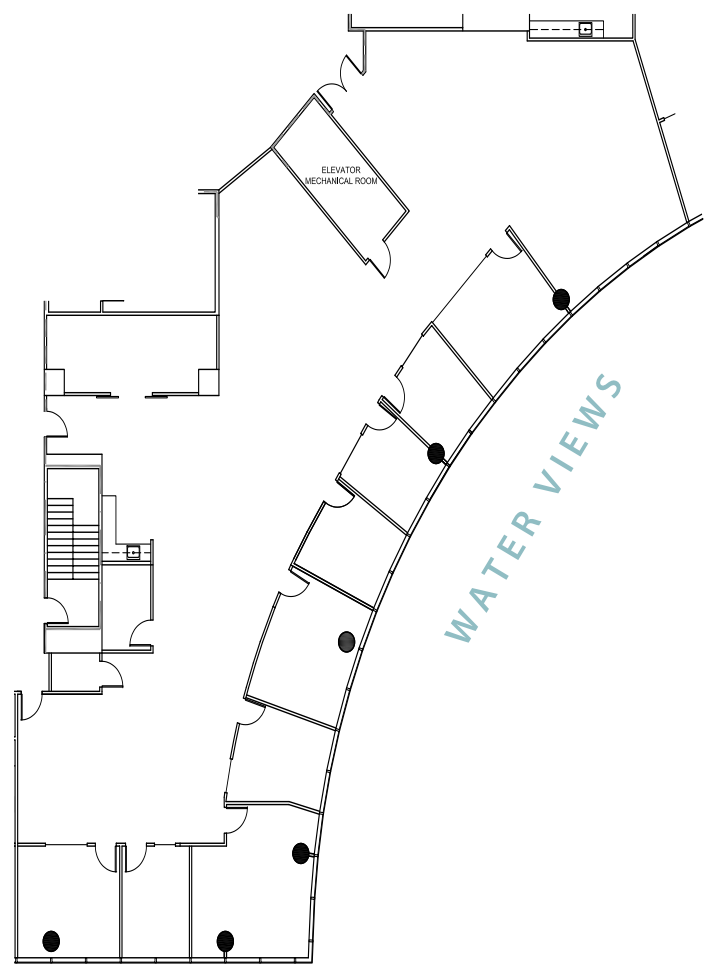

2701 N Rocky Point Dr.  
Tampa, FL 33607

Partial 9<sup>th</sup> Floor: Suite 950

**6,348 RSF**