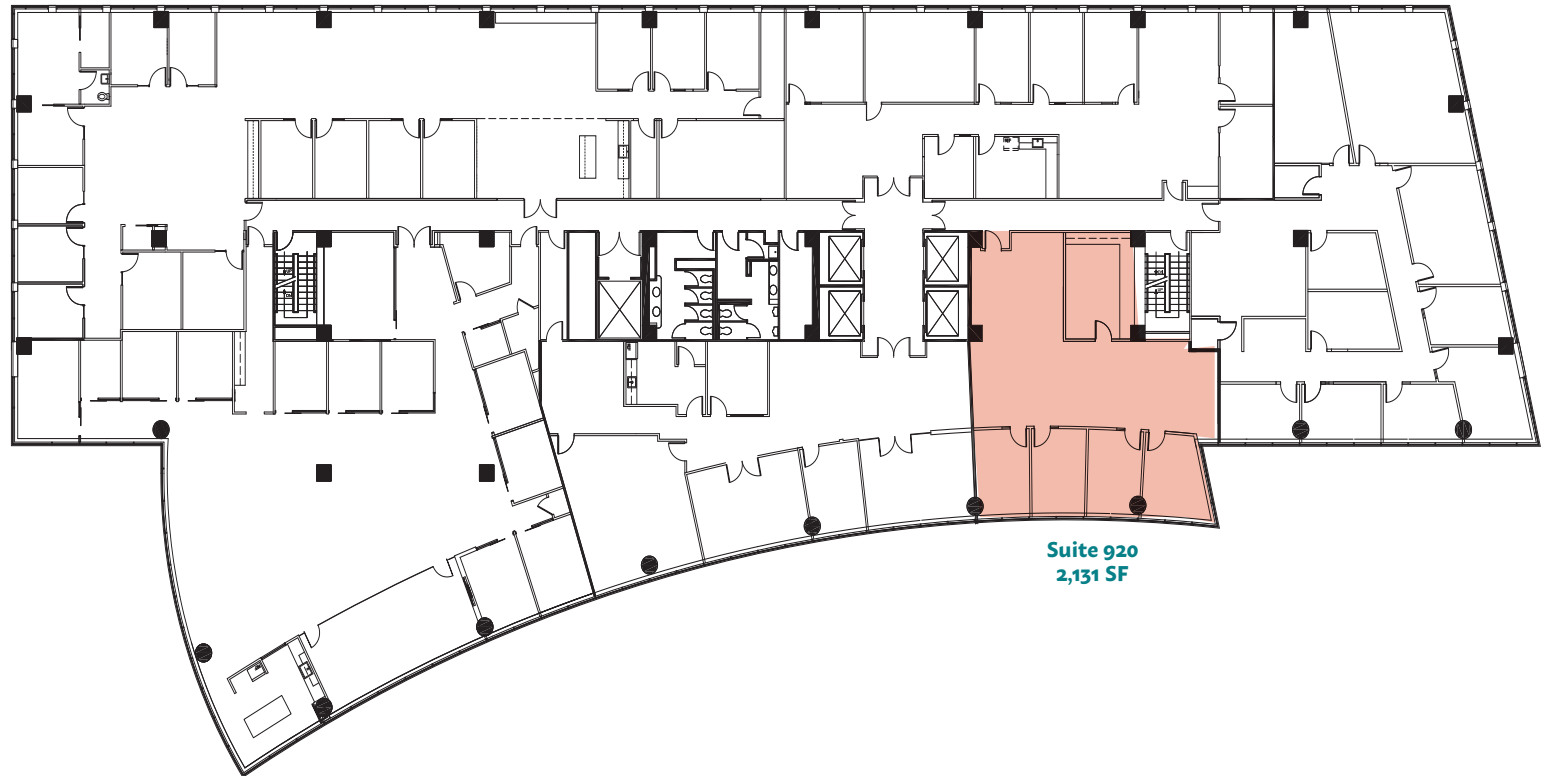

BAYPORT PLAZA

3000 Bayport Drive
Tampa, FL 33607

CBRE

Suite 920 | 2,131 SF

Suite 920
2,131 SF