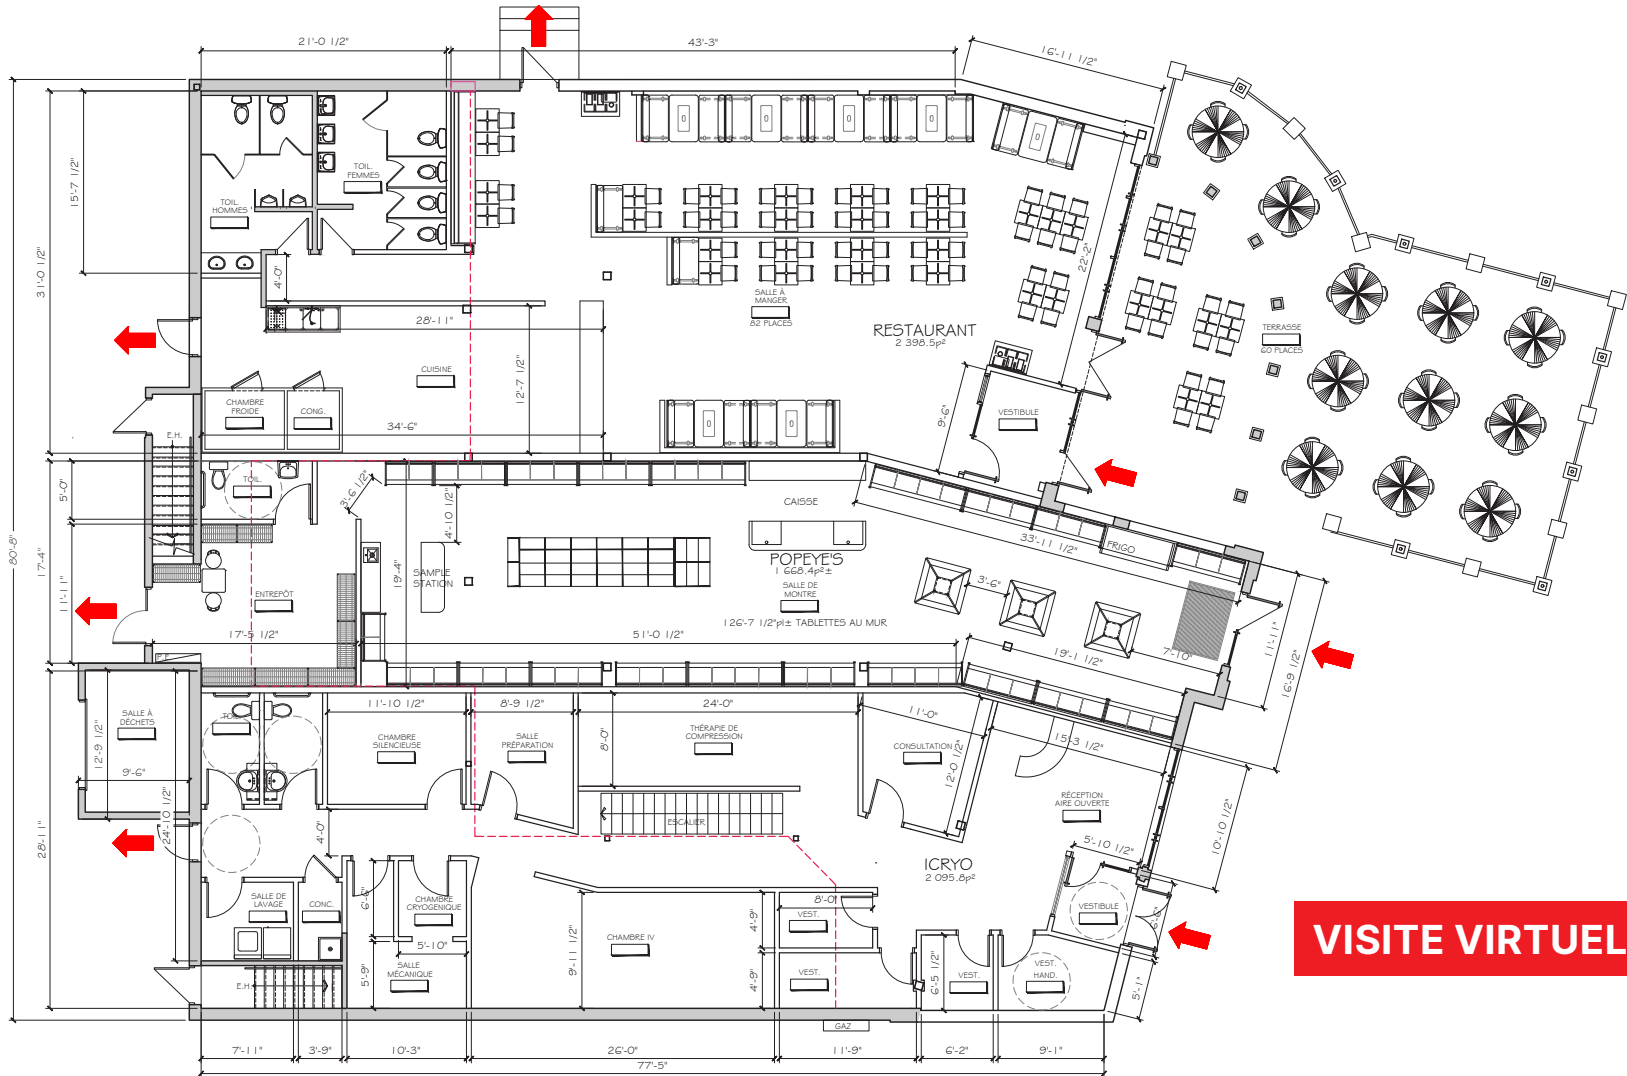

PLAN DU SITE - FUTUR
FUTURE SITE PLAN

VISITE VIRTUELLE

Local commercial à louer | Commercial space for lease
1165 rue Volta · Boucherville