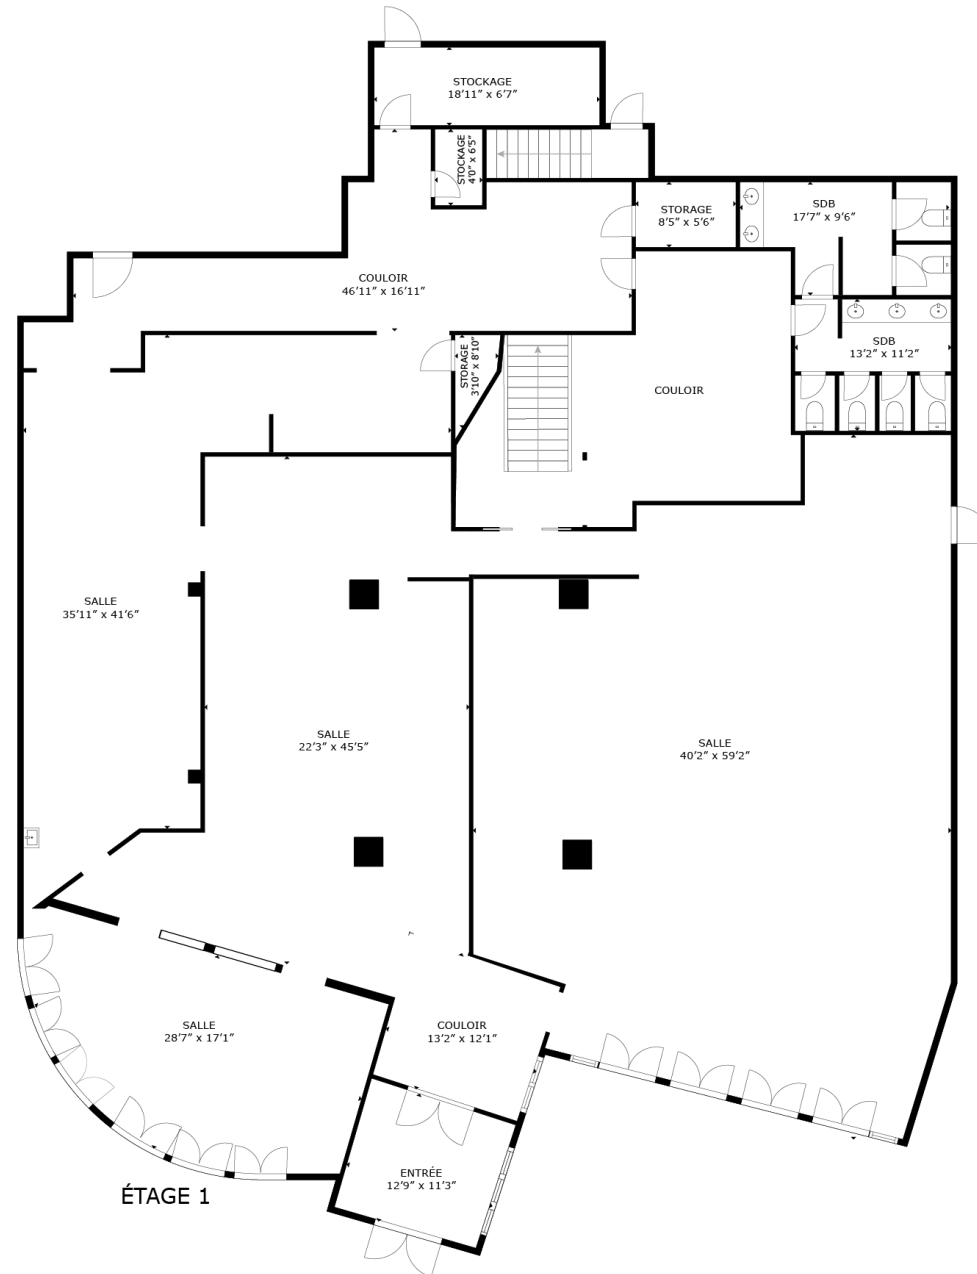

- Superficie du terrain 55 000 pc
Land area
- Disponibilité À négocier
Availability To be negotiated
- Prix Sur demande
Price

FAITS SAILLANTS HIGHLIGHTS

-  Localisation stratégique
Strategic location
-  Accès facile aux autoroutes 20, 30 et 132
Easy access to highways 20, 132 and 30
-  À proximité du Complexe 20/20
Near Complexe 20/20
-  Stationnements extérieurs
Outdoor parking
-  Aménagement actuel : Restaurant
(pourrait être reconfiguré selon les besoins des locataires)
Current layout: Restaurant
(could be reconfigured according to the tenants' needs)

PLAN DU SITE - FUTUR
 FUTURE SITE PLAN

- Disponible
- Loué

Local commercial à louer | Commercial space for lease
 1165 rue Volta · Boucherville

PLAN - RDC
PLAN - GROUND FLOOR

VISITE VIRTUELLE

PLAN - 2^e ÉTAGE
PLAN - 2nd FLOOR