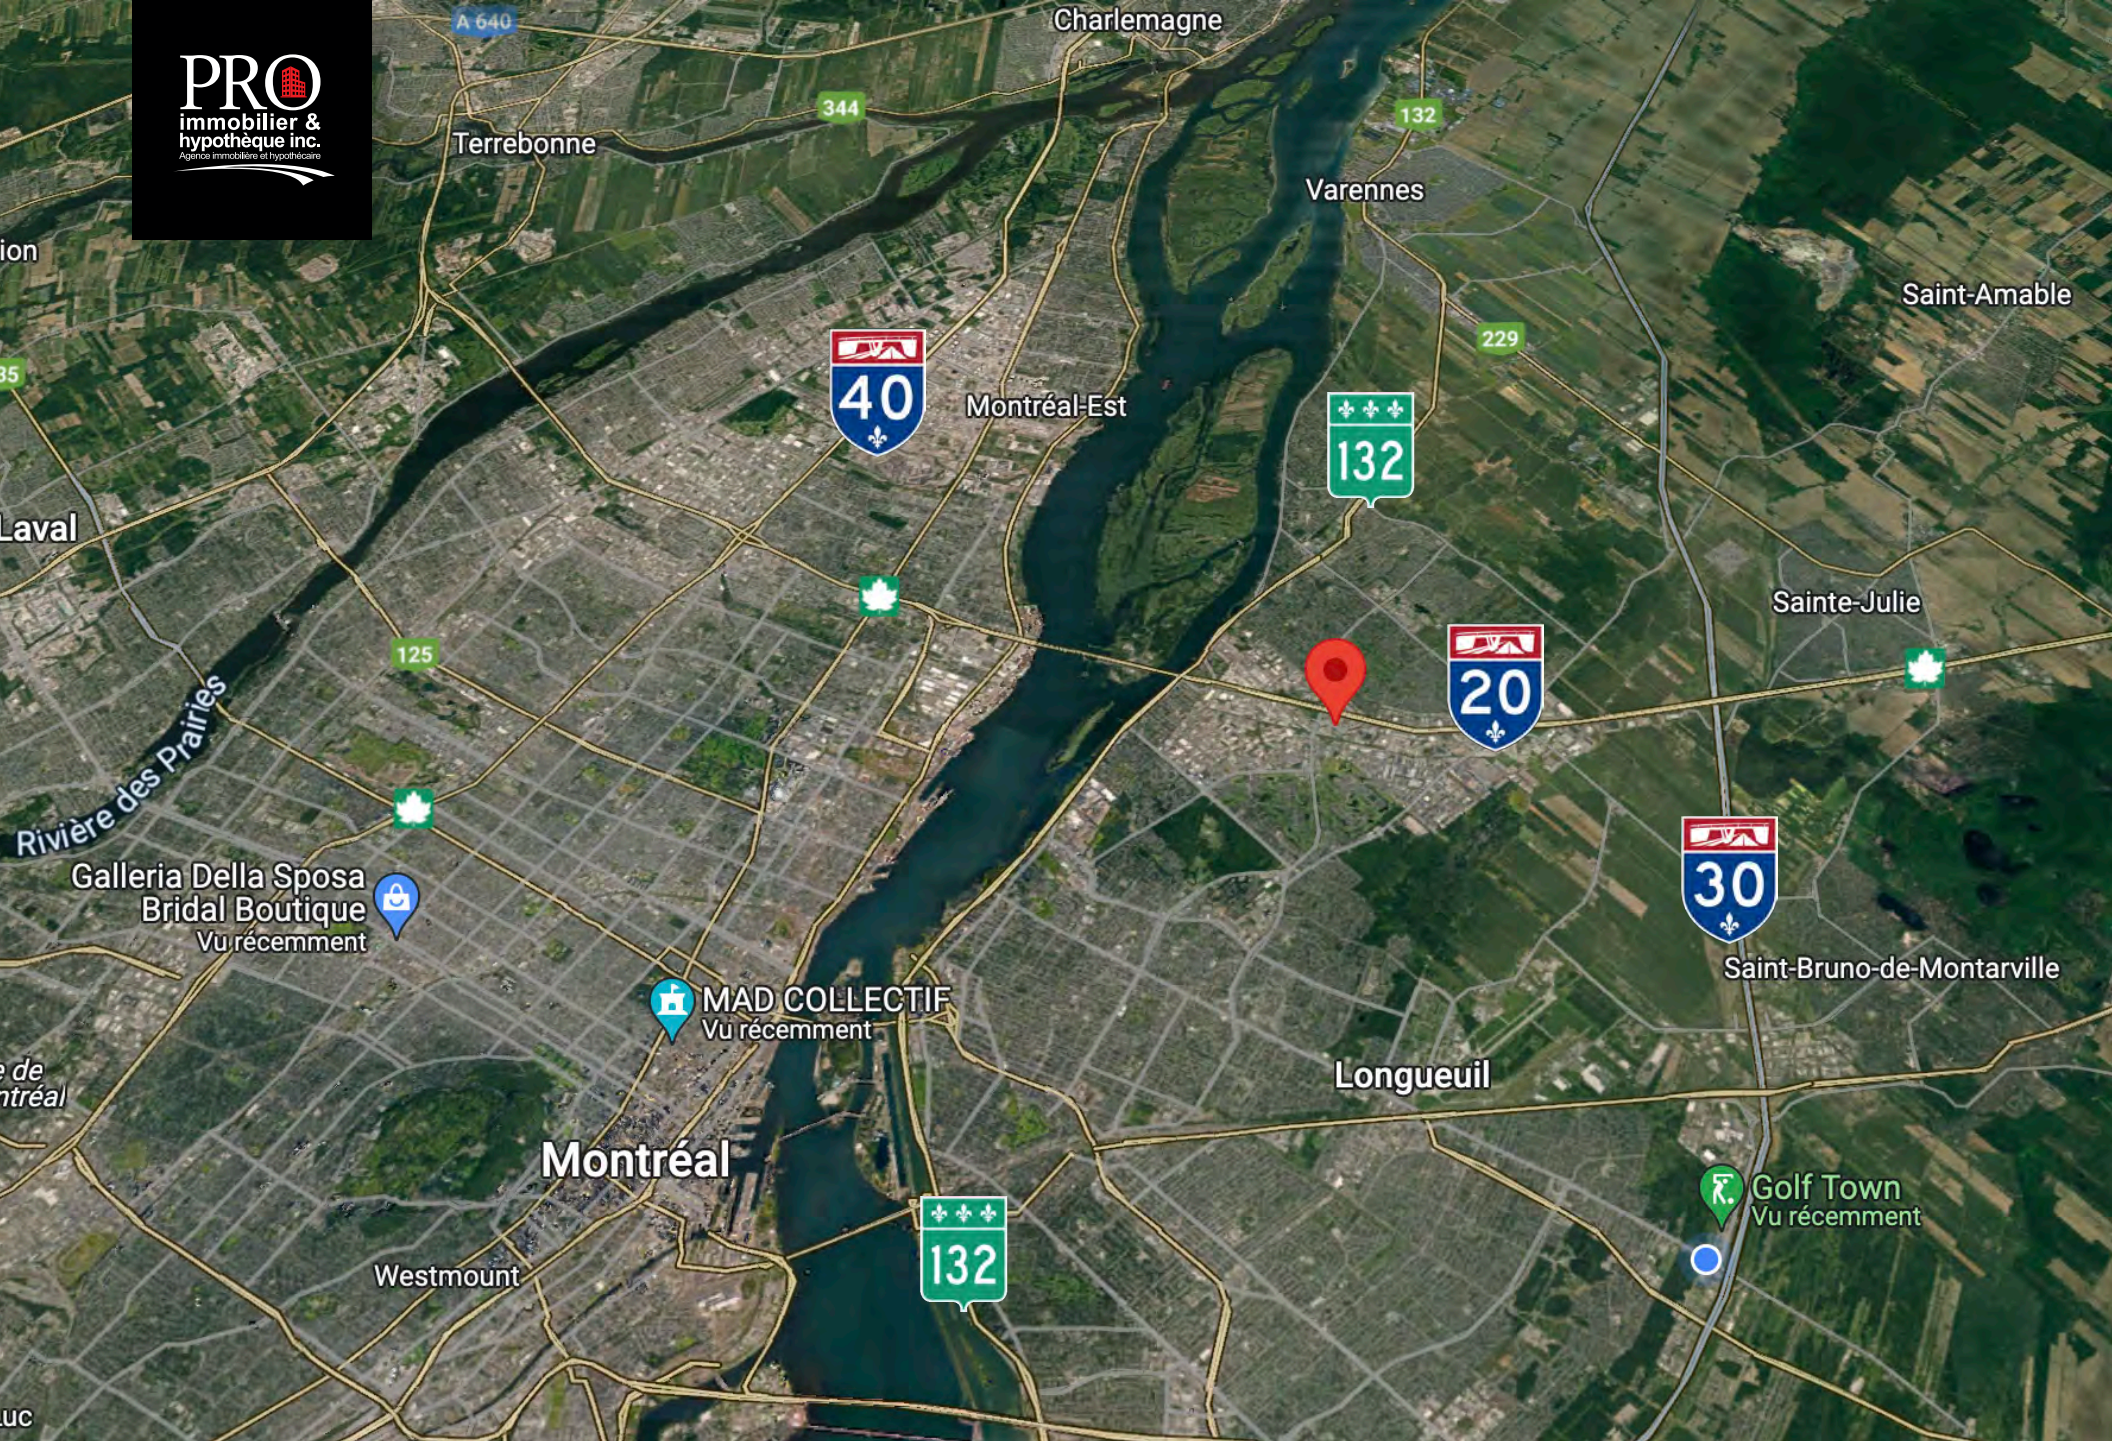

Local commercial à louer | Commercial space for lease
1165 rue Volta · Boucherville