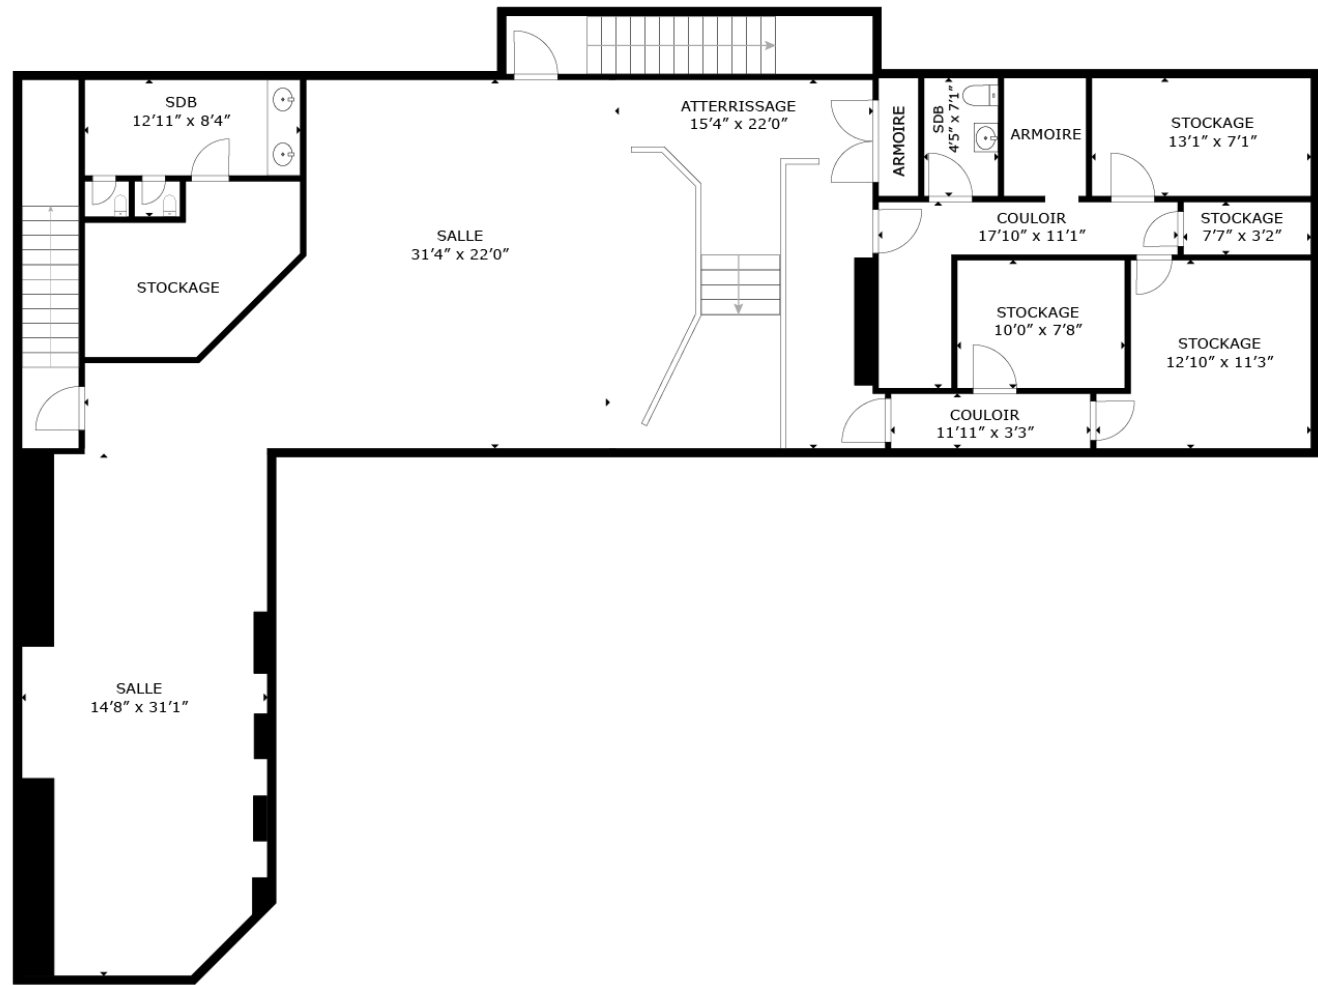

PLAN - 2e ÉTAGE
PLAN - 2nd FLOOR

VISITE VIRTUELLE