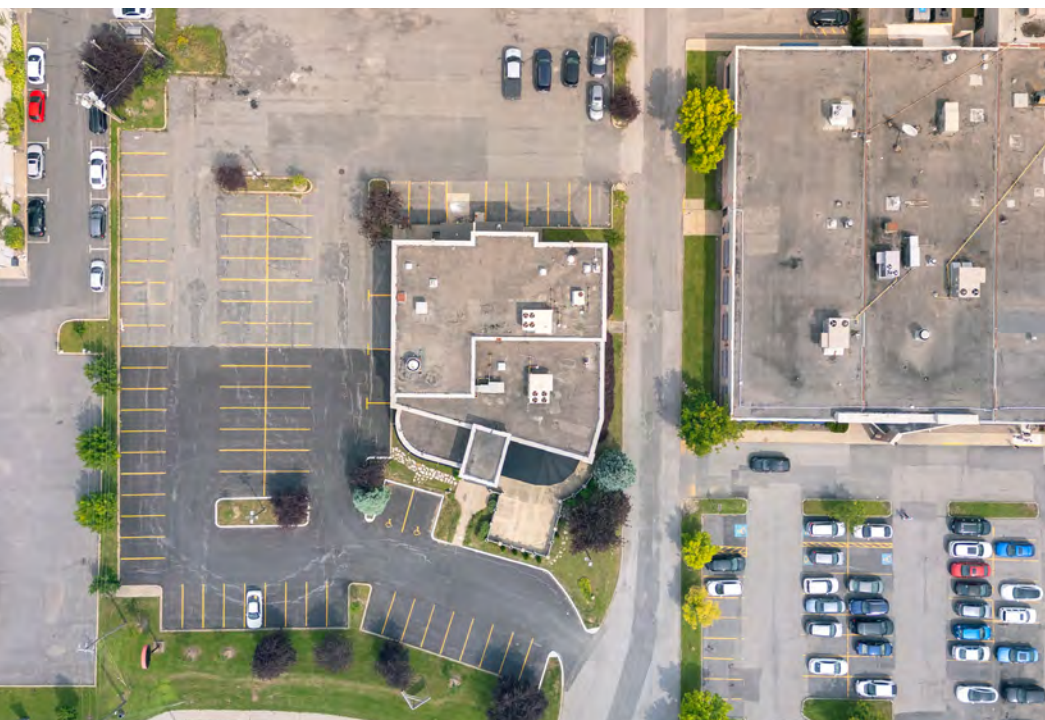

Local commercial à louer | Commercial space for lease
1165 rue Volta · Boucherville