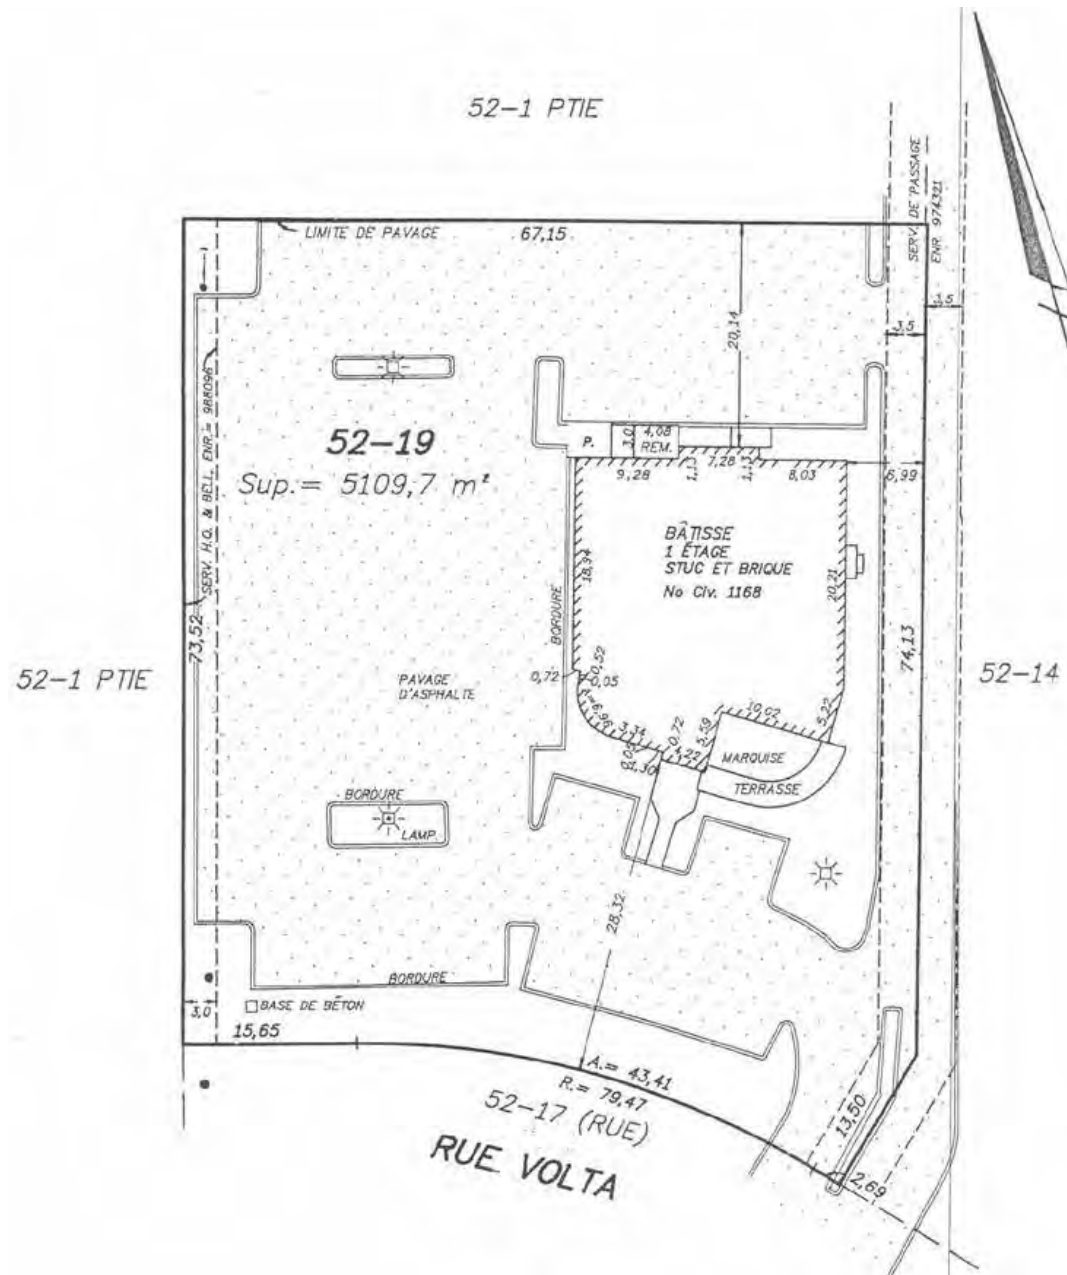

**CERTIFICAT
DE LOCALISATION**
LOCATION CERTIFICATE

Local commercial à louer | Commercial space for lease
1165 rue Volta · Boucherville