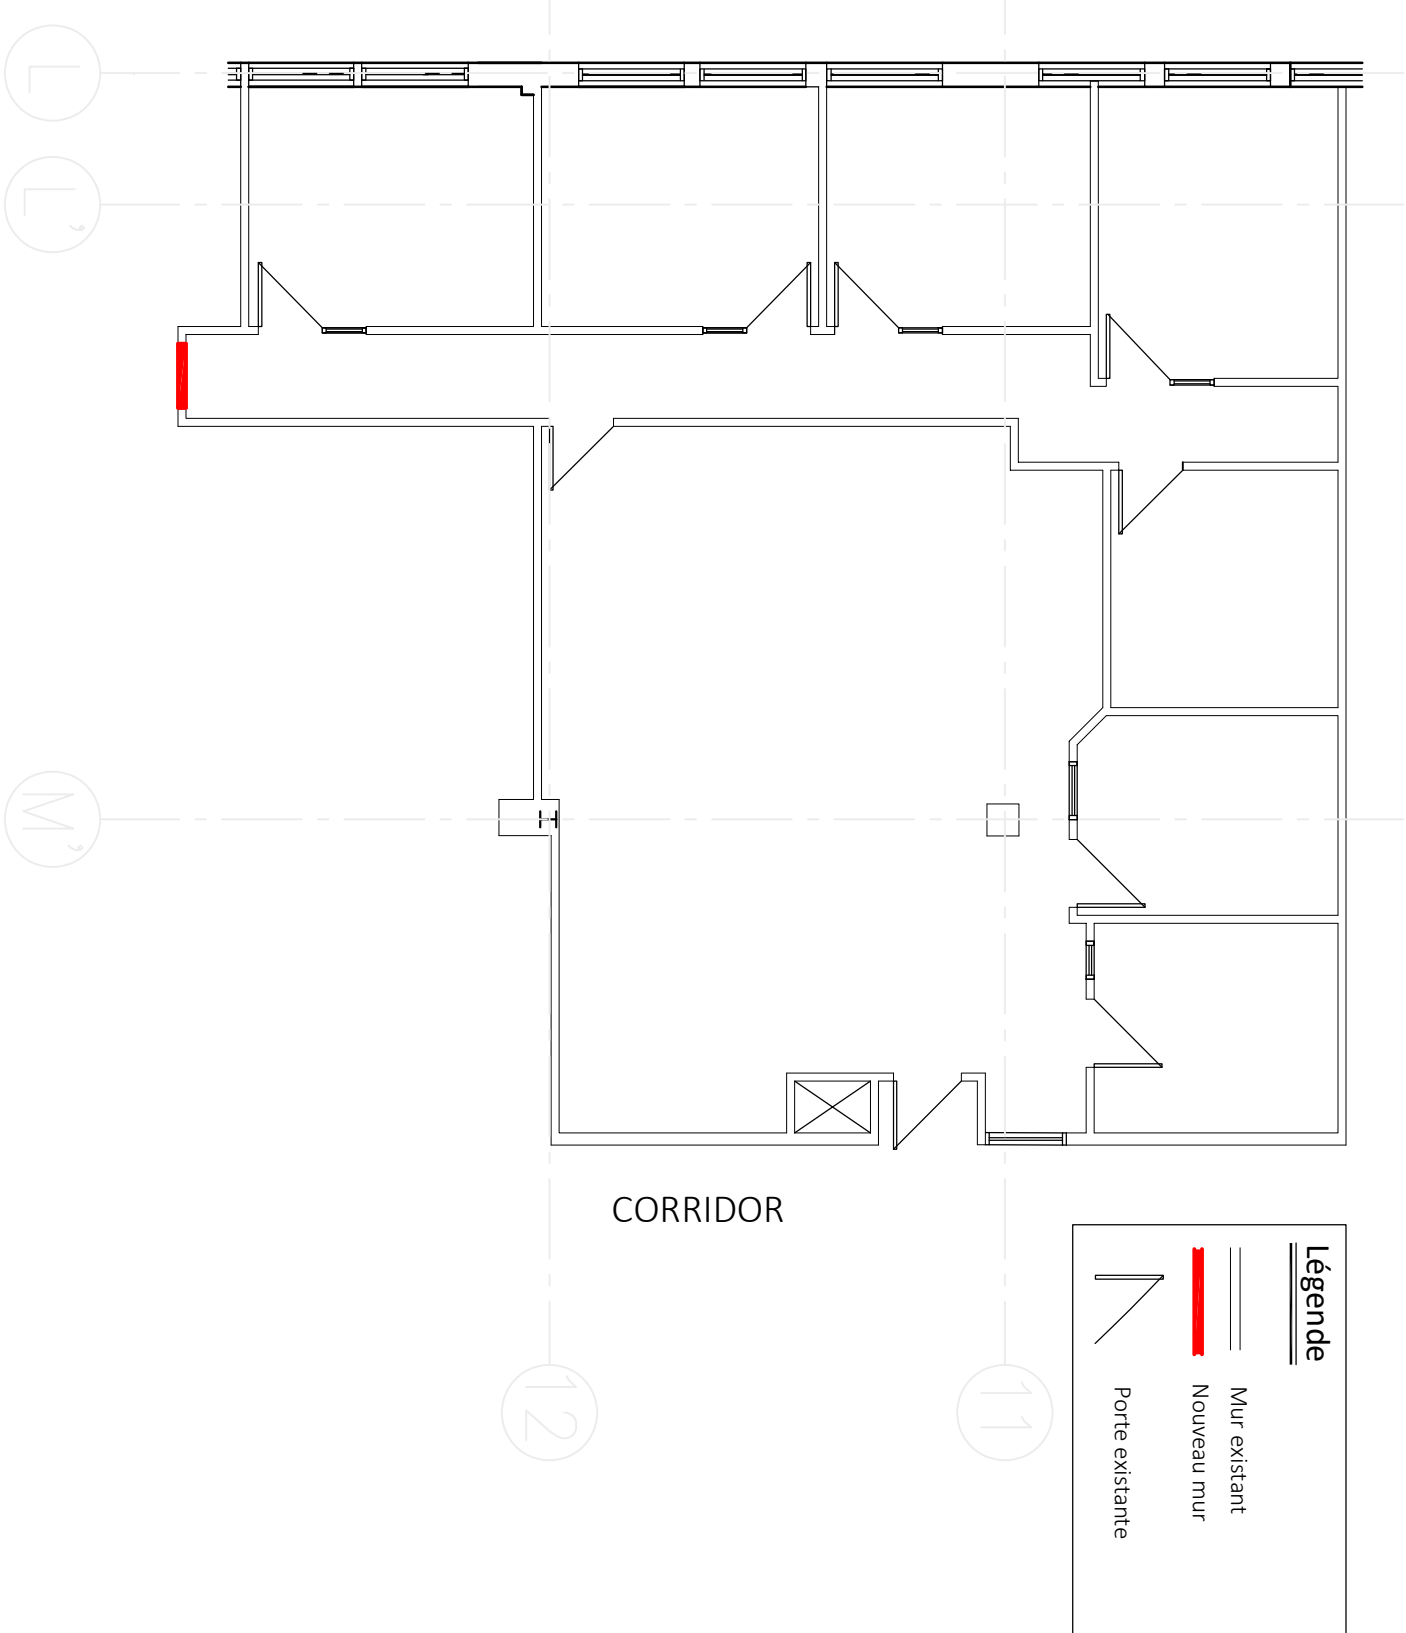

RÉVISION

NUMÉRO	DATE	PAR

ADRESSE:

PLAZA LAVAL
2750 Ch. Ste-foy, Local 295
G1V 1V6, Québec, QC

DESSINÉ PAR:

KARINE MARTEL

VUE: ÉTAGE

SUPERFICIE : 1 636pc utilisable

TITRE DU PROJET:

2750 PLAZA LAVAL

TITRE DU DESSIN:

PLAN PROJETÉ 1, LOCAL 295

Echelle:

1/8"=1'-0"

Date:

2025-01-28

1	1
---	---

Les Immeubles Roussin Itée Projet commercial

Plan projeté 1
ECH: 1/8"=1'-0"