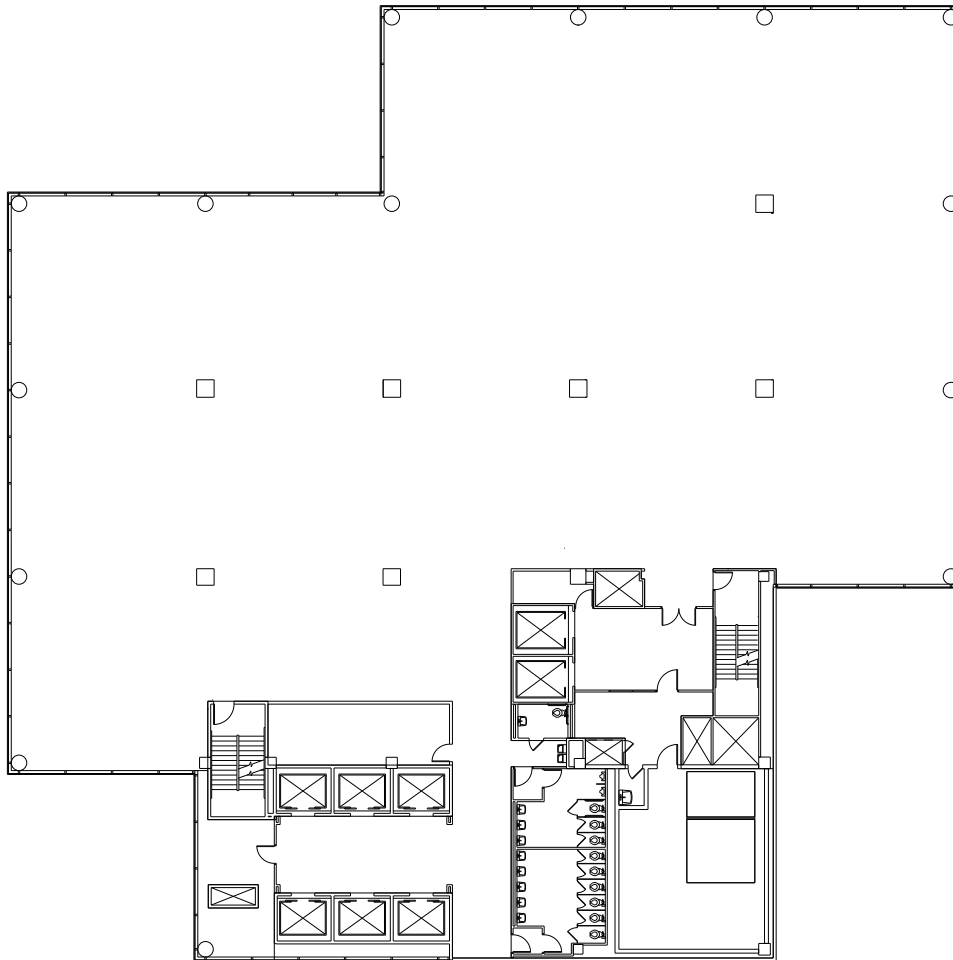

# 16th floor

19,993 r.s.f.

701 San Marco  
701 San Marco Blvd.  
Jacksonville, FL 32207

**Preston Phillips**

+1 904 559 3916  
preston.phillips@ll.com

**Michael Loftin**

+1 904 559 3911  
michael.loftin@jll.com