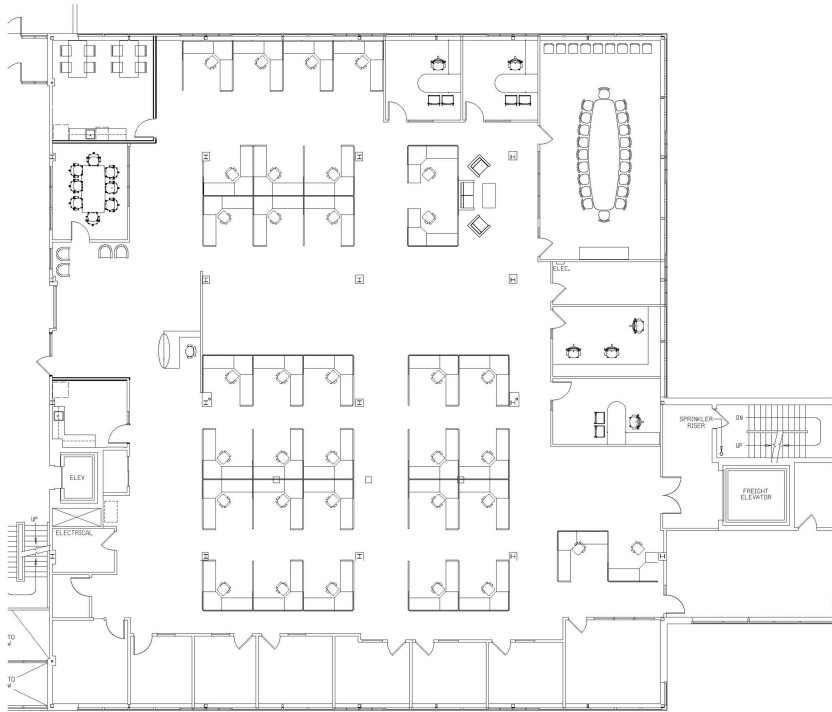

352 Turnpike Road Second Floor | 12,934 RSF

Andrew Sherman
sherman@kelleher-sadowsky.com
C: 860-748-2822
O: 508-841-6207

Ross Miner
miner@kelleher-sadowsky.com
C: 802-578-3673
O: 508-841-6217

Phil DeSimone
desimone@kelleher-sadowsky.com
C: 617-721-6466
O: 508-635-6795