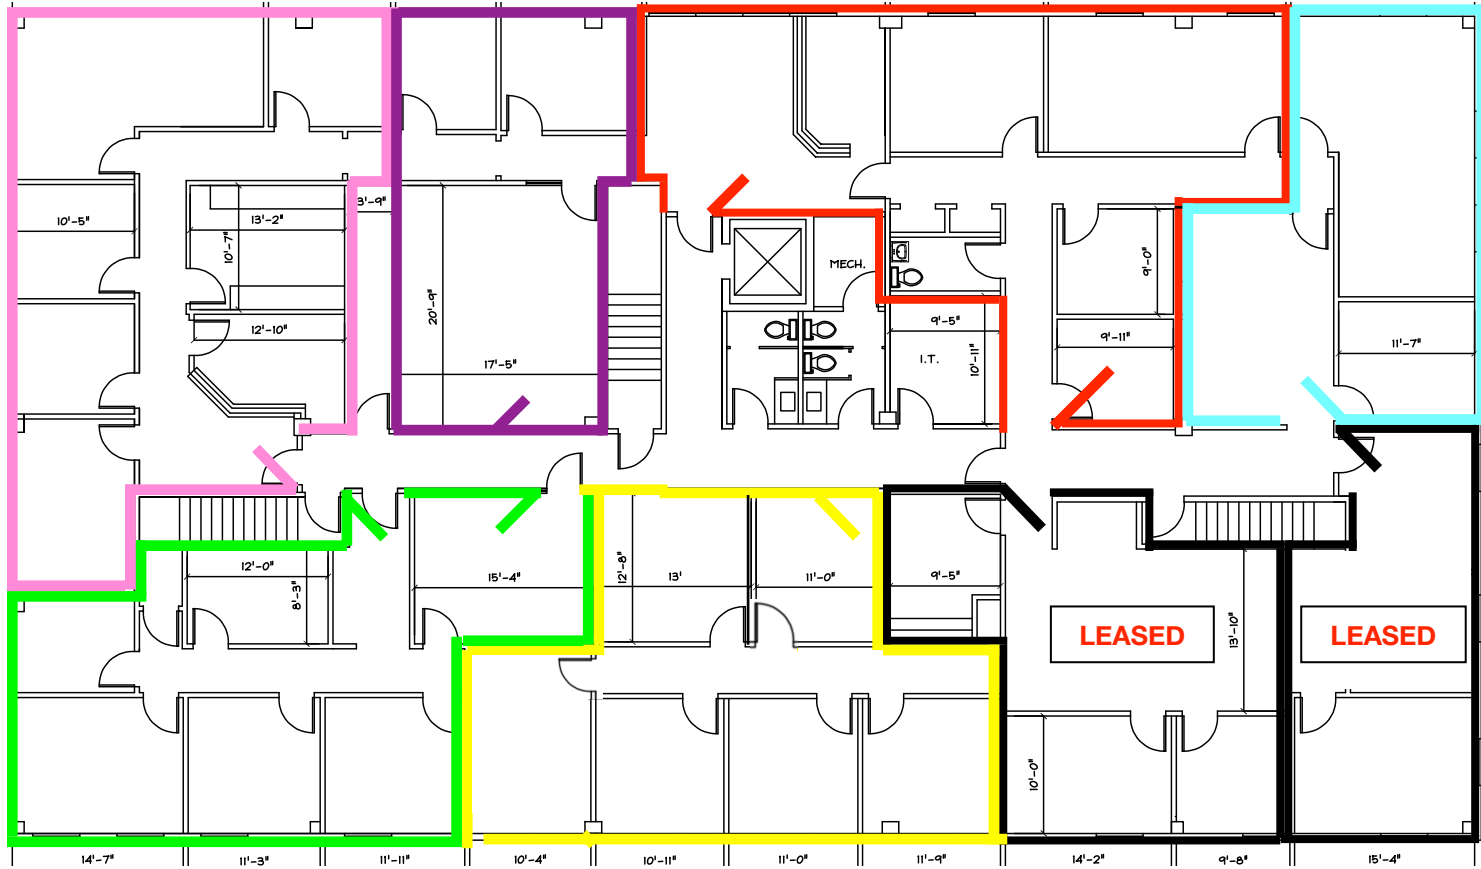

SUITE 207
1,100 SF
\$1,800 / MONTH

SUITE 208
600 SF
\$1,250 / MONTH

SUITE 201
1,550 SF
\$2,200 / MONTH

SUITE 202
550 SF
\$1,250 / MONTH

SUITE 206
1,200 SF
\$1,650 / MONTH

SUITE 205
1,100 SF
\$1,600 / MONTH