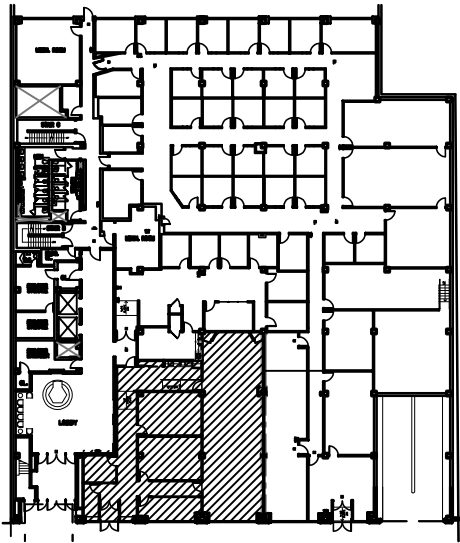

KEY PLAN

0 5'-4" 10'-8" 21'-4"

SCALE: 3/32" = 1'-0"