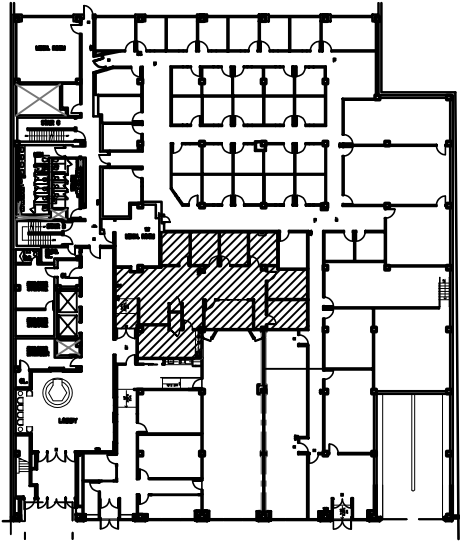

KEY PLAN

0 5'-4" 10'-8" 21'-4"

SCALE: 3/32" = 1'-0"