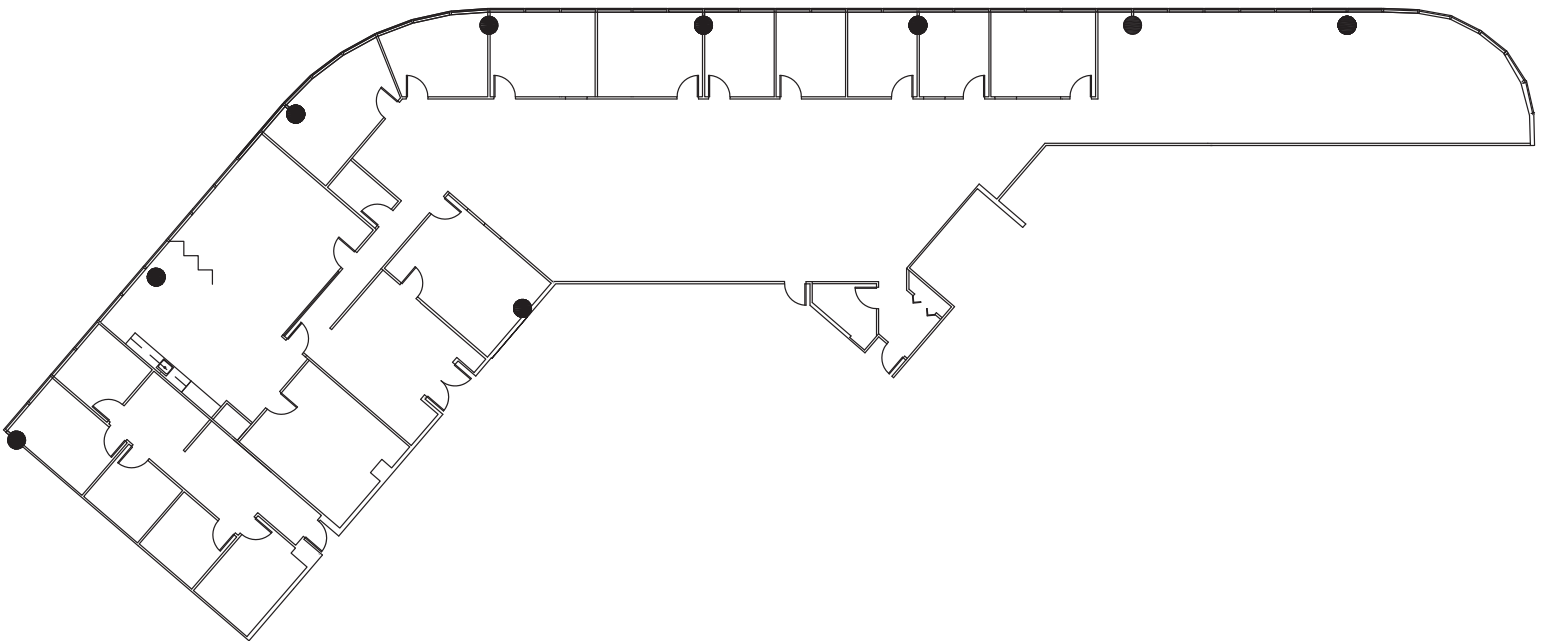

1715 N. WESTSHORE
WESTSHORE CENTER

Suite 270/280 – 8,591 SF

CONTACT US:

BARRY HANERFELD
Senior Vice President
+1 813 334 7561
barry.hanerfeld@cbre.com

MOLLY MOLLOY CATLETT
Vice President
+1 813 273 8465
mollymolloy.catlett@cbre.com