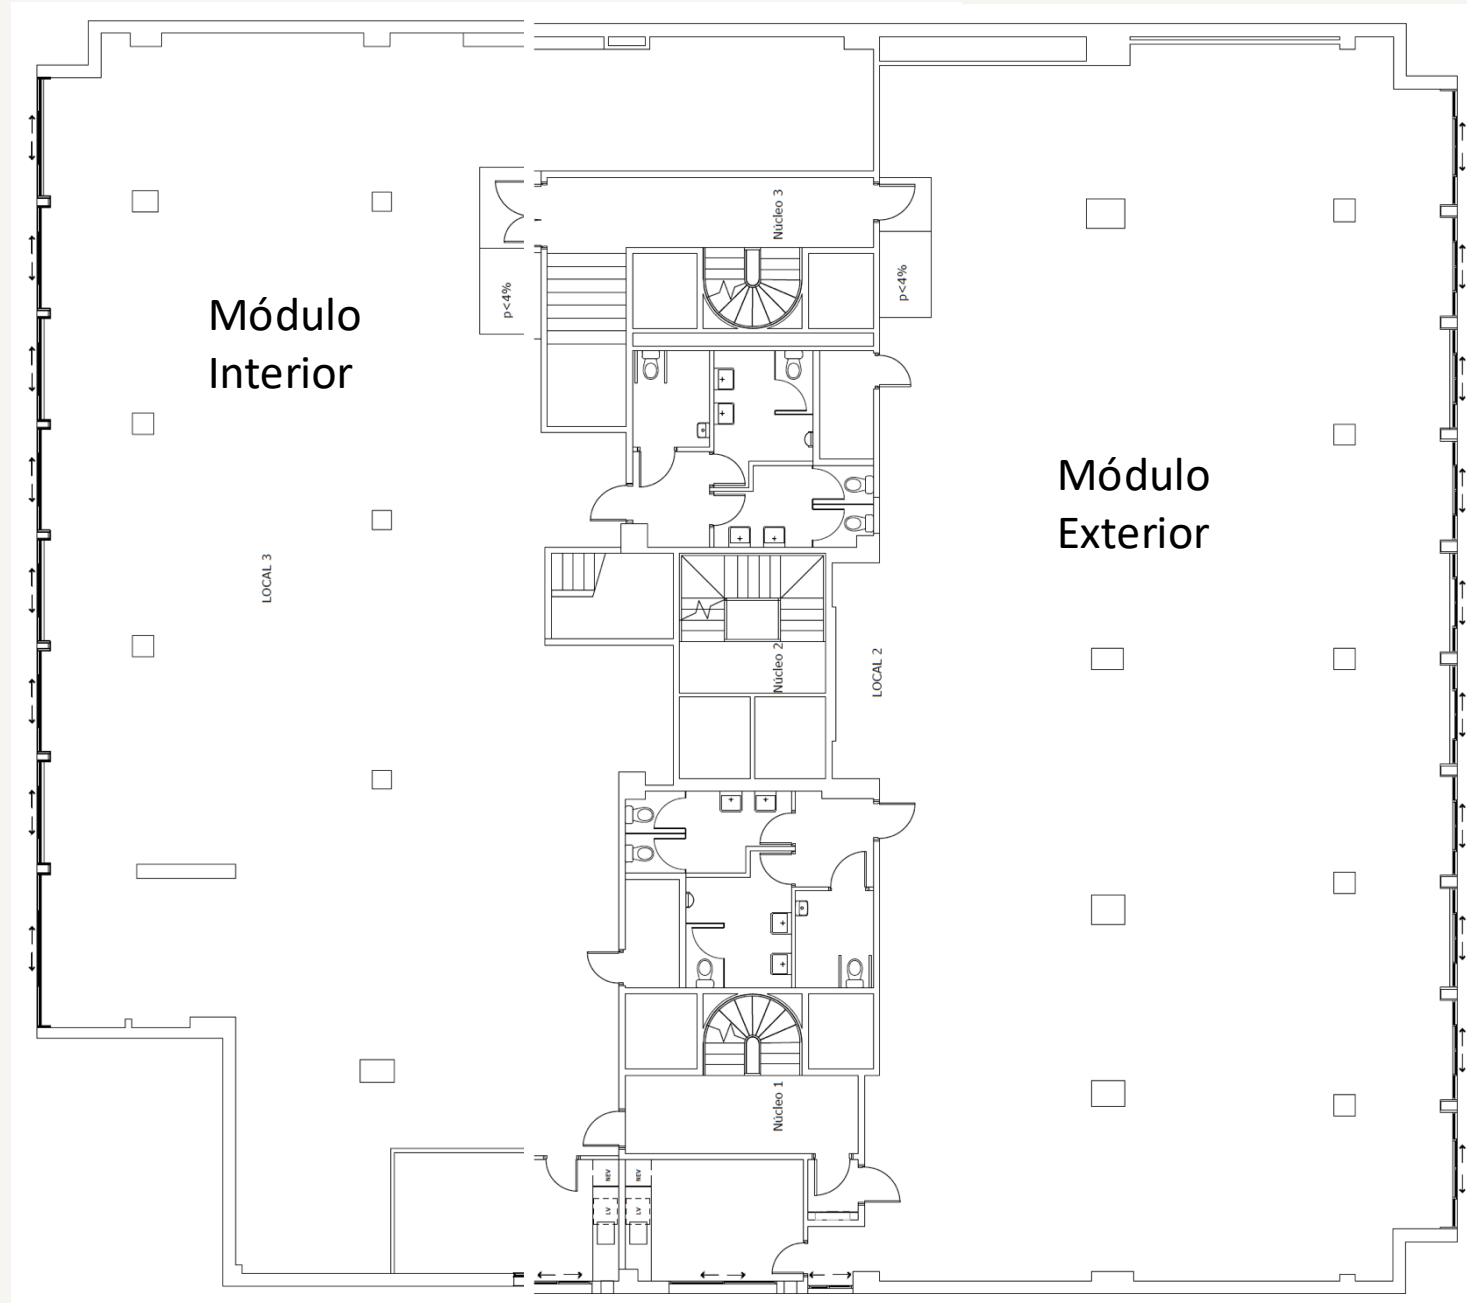

### Superficies y Disponibilidad:

Planta 1ª: **1.027,85 m2 (con posibilidad de división):**

Oficina Exterior de **526,43 m2**

Oficina Interior de **501,42 m2**

Plazas de Parking: **A consultar**

Disponibilidad: **Inmediata**

## Salas de Reunión

TC  
**GABINETE**  
INMOBILIARIO

*Office y Aseos*

Video **360** Visita Virtual

# Plano Oficina Planta 1ª