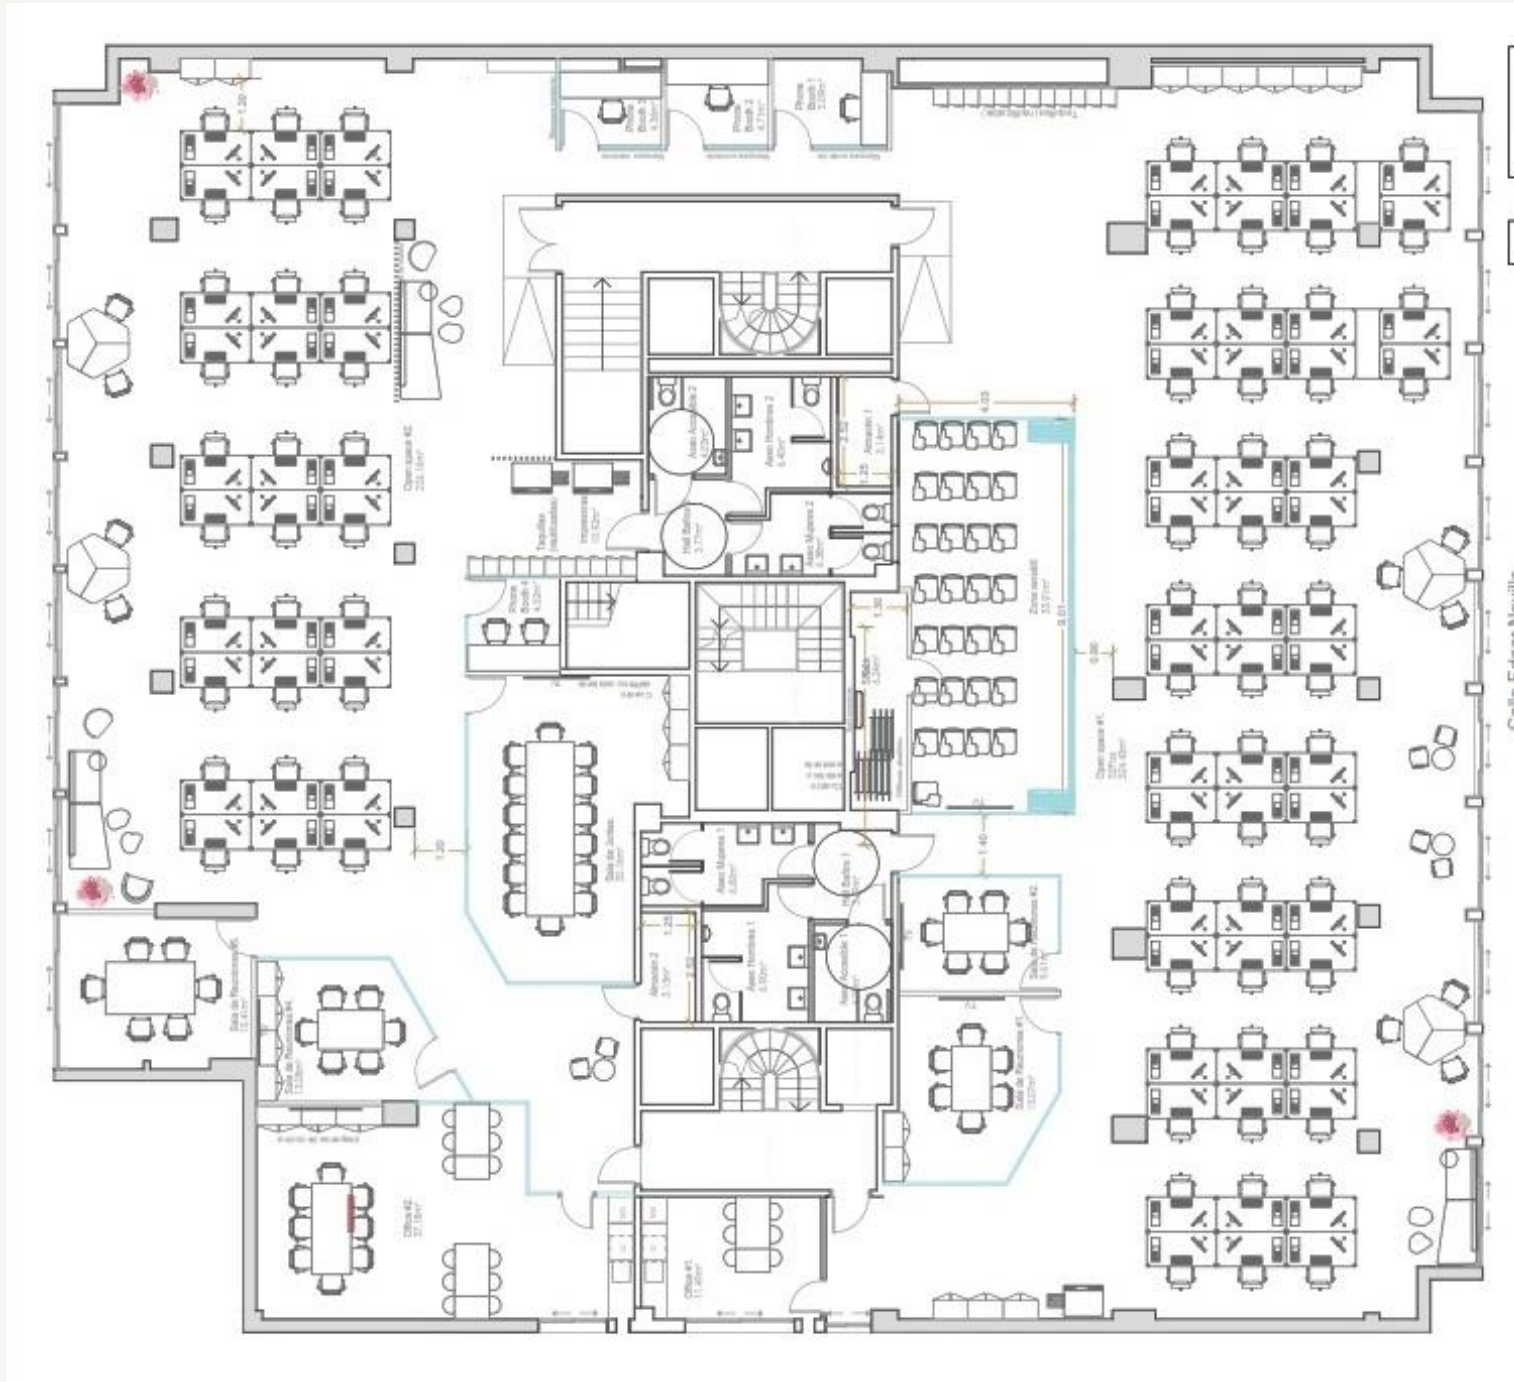

Plano Oficina Planta 1ª

Ejemplo Implantación