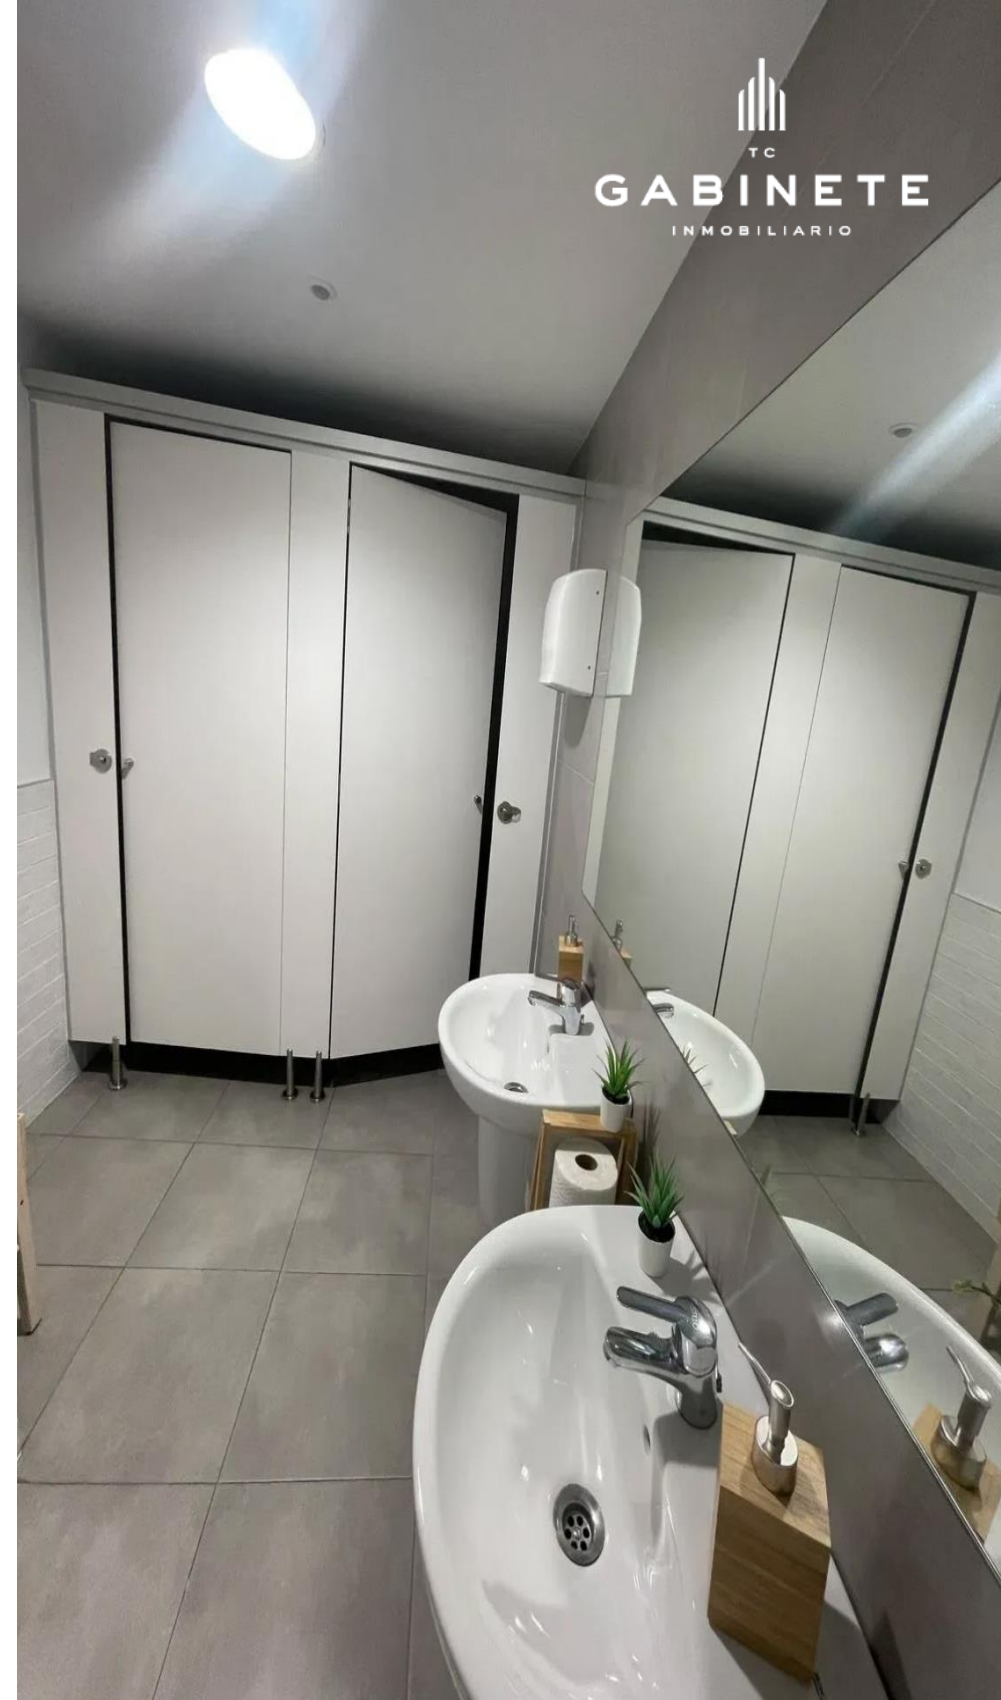

Office y Aseos