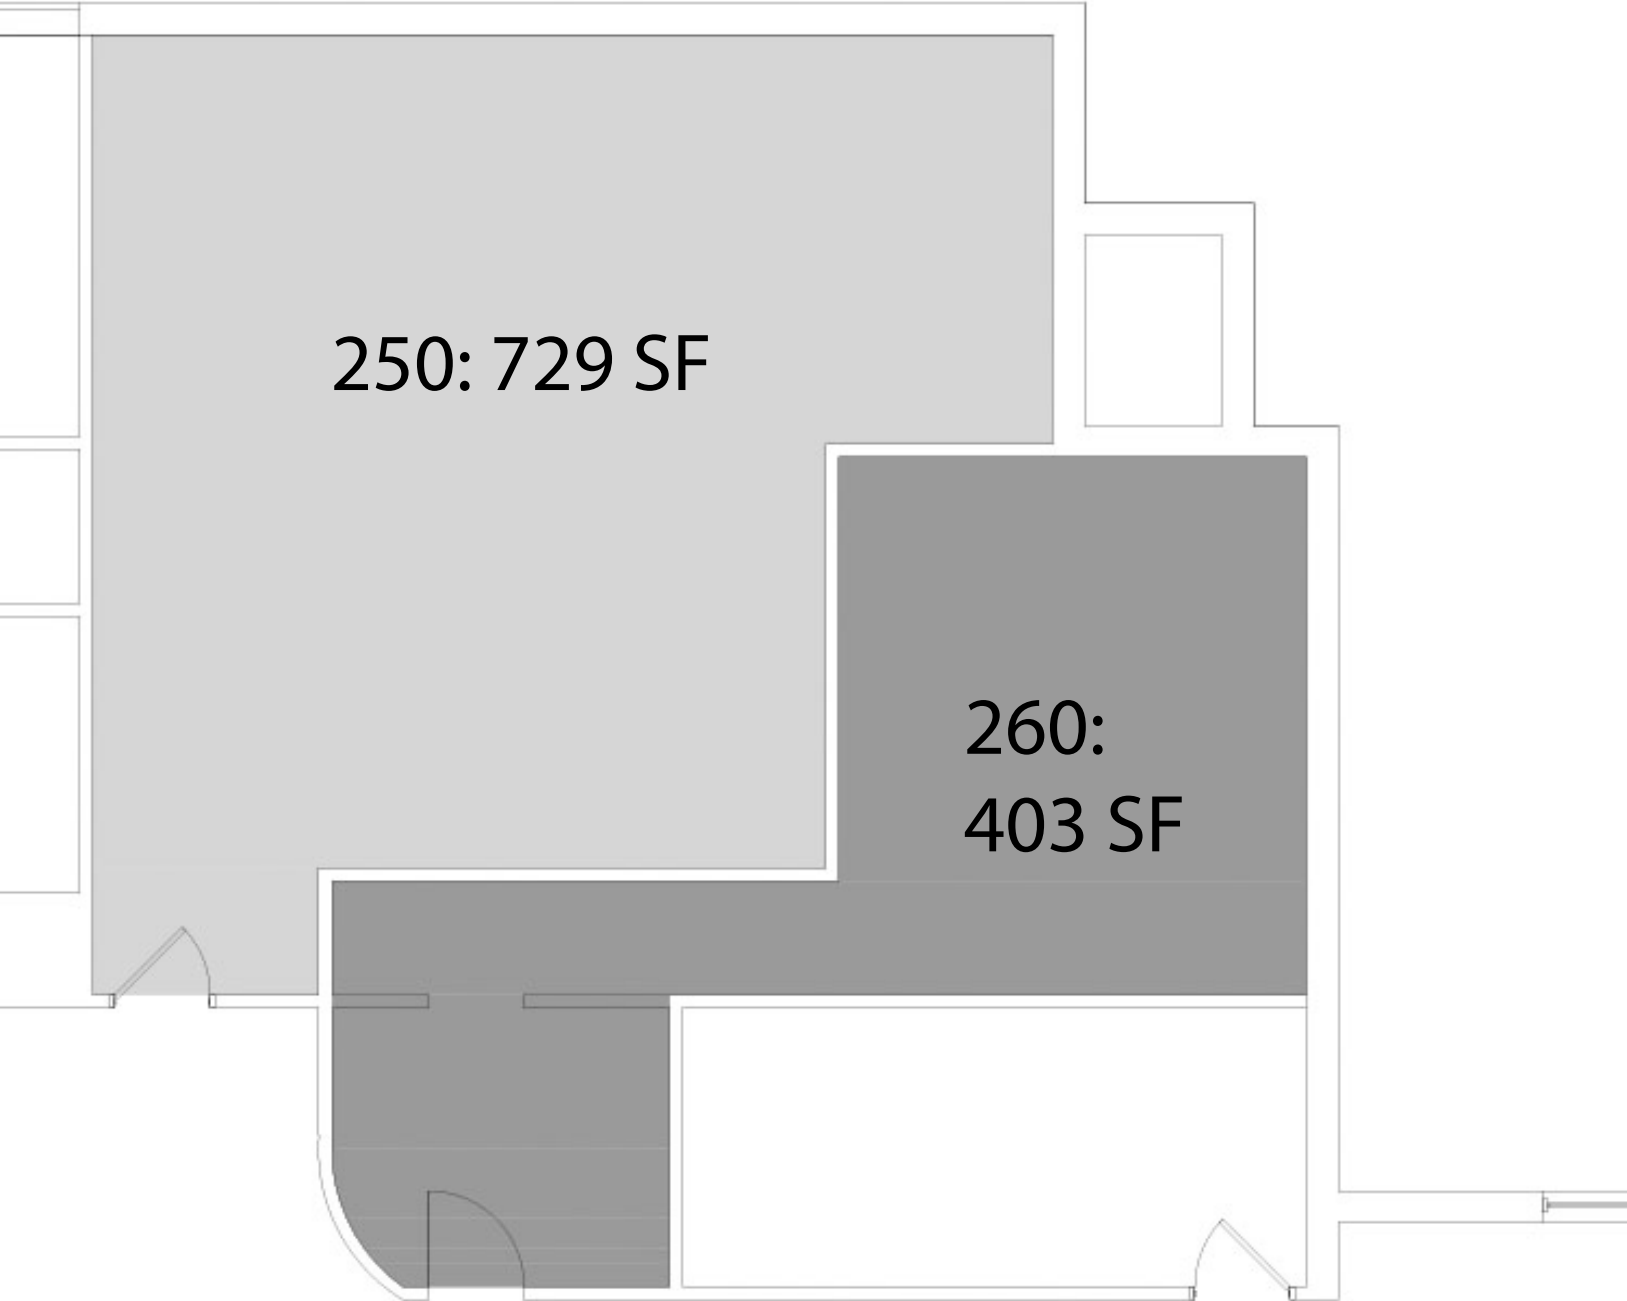

# Suite 250 & 260

250: 729 SF

260:  
403 SF