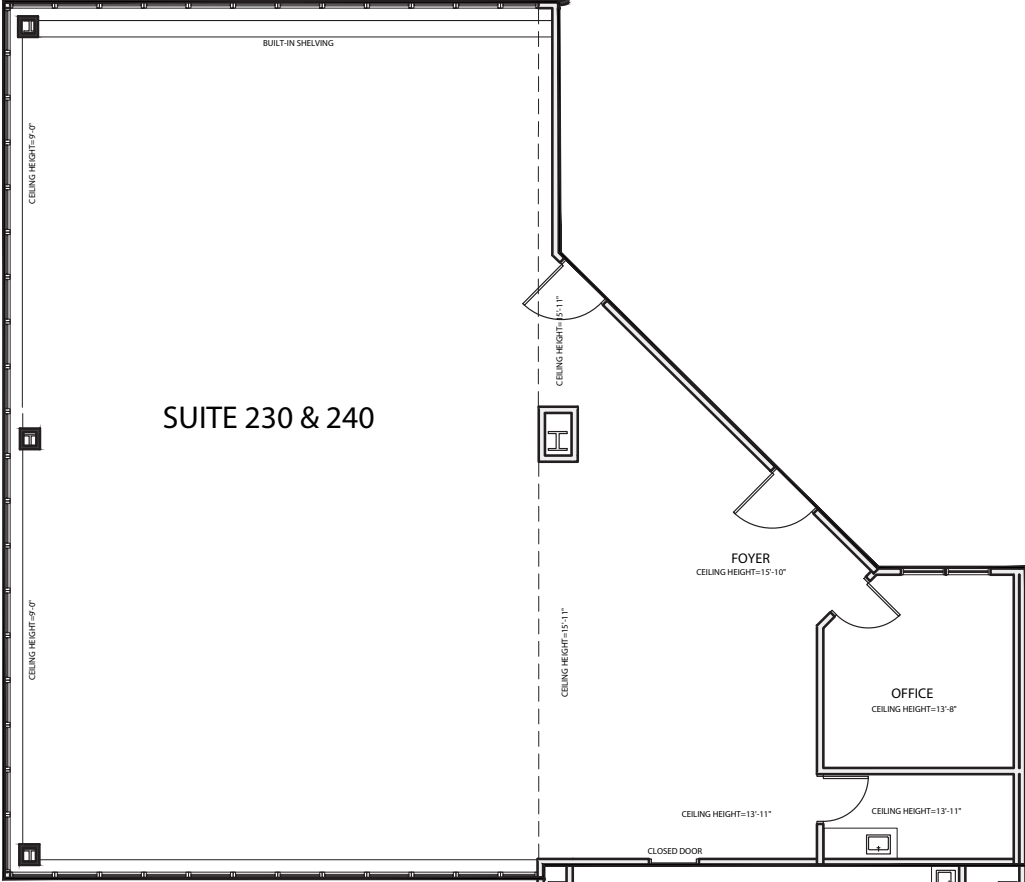

SUITE 230/240

3,002 SQUARE FEET

HEATHER LIST
(813) 340-9136 mobile
hlist@ciminelli.com

ATRIUM AT CLEARWATER
601 Cleveland St
Clearwater, FL 33755

SUITE 230/240

3,002 SQUARE FEET

HEATHER LIST
(813) 340-9136 mobile
hlist@ciminelli.com