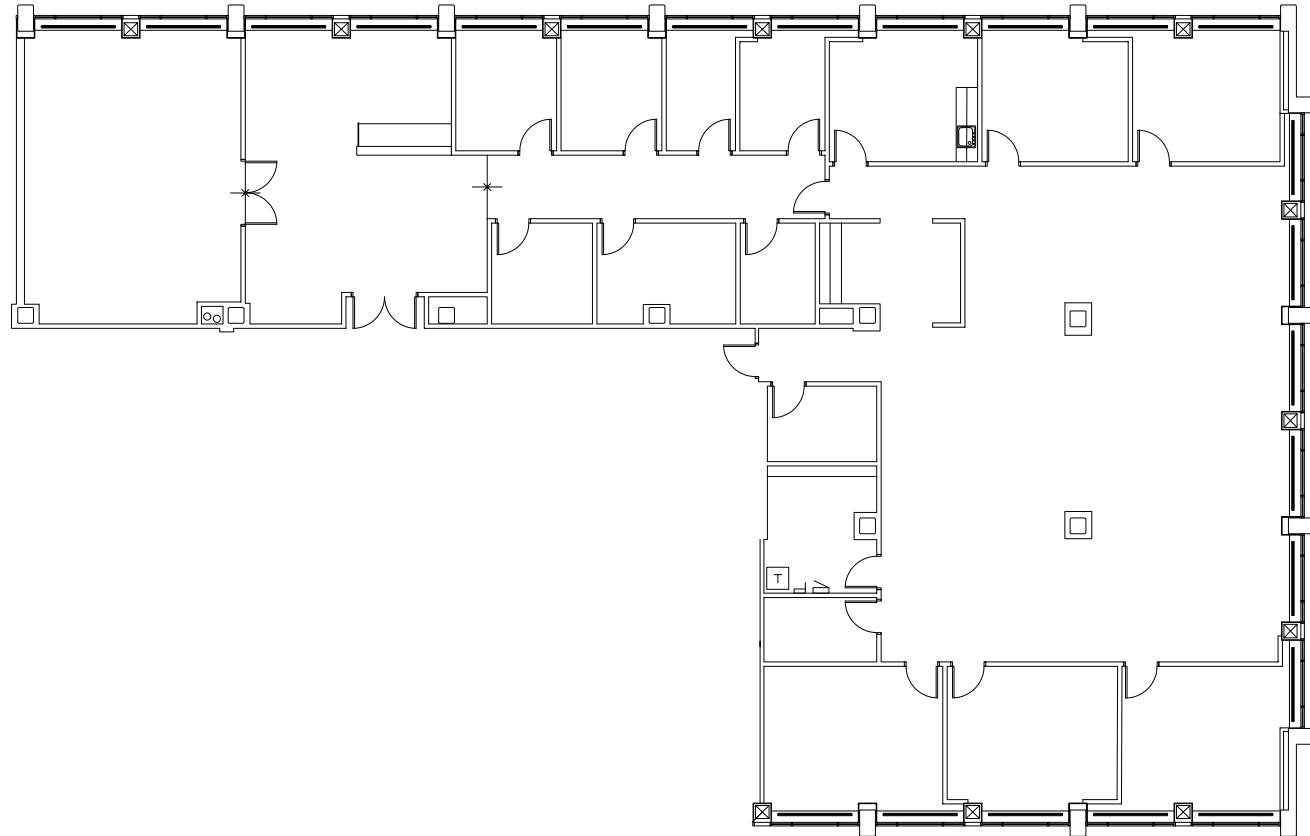

BALA PLAZA

Suite 400

6,833 SF

Two Bala Plaza
Bala Cynwyd, PA

Key Plan

Alex Breitmayer
+1 267 303 6755
alex.breitmayer@jll.com

Eric Berkowitz
+1 610 416 2226
eric.berkowitz@jll.com

Doug Newbert
+1 267 980 6484
doug.newbert@jll.com