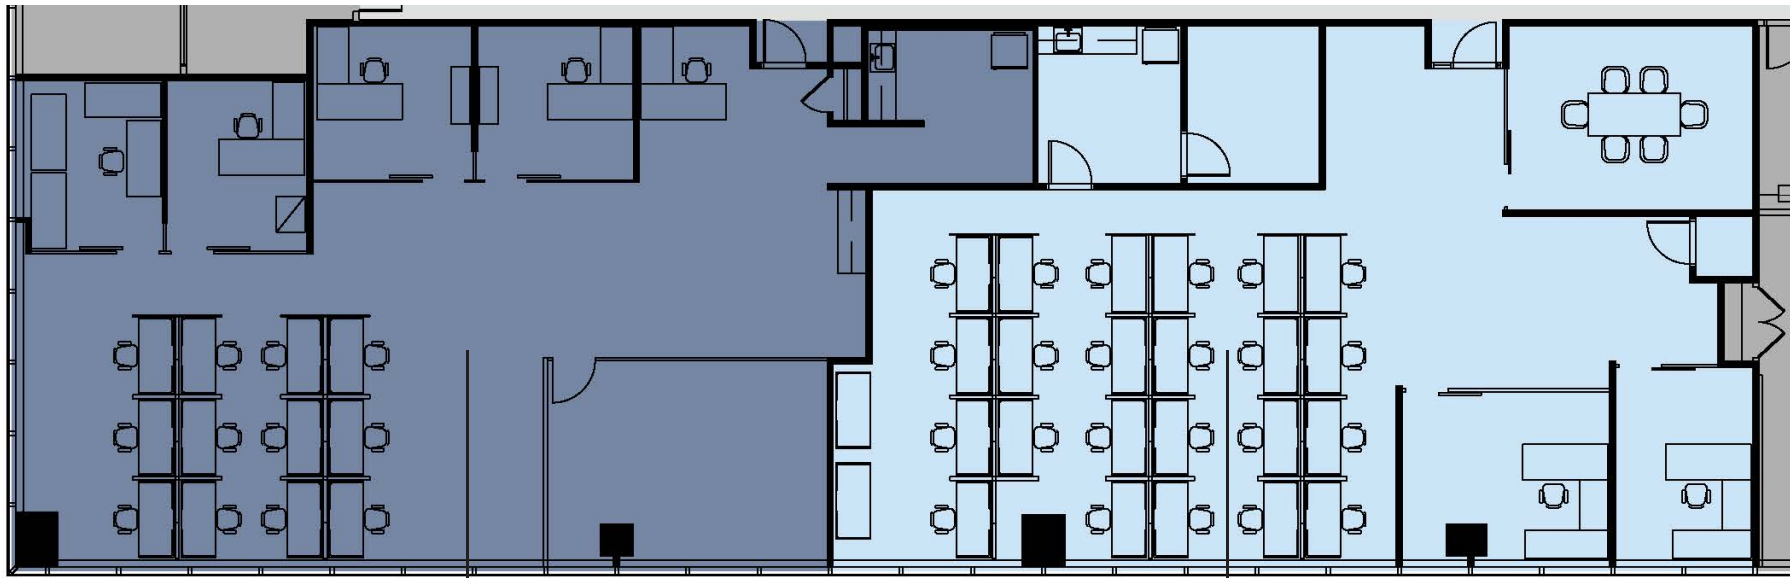

CIRA CENTRE

Philadelphia, PA 19104

FLOOR 17 | SUITE 1705-1710

AVAILABLE
SUITE 1705
3,005 SF

AVAILABLE
SUITE 1710
2,953 SF

STEVE RUSH

215-397-1562 | Steve.Rush@bdnreit.com

RYAN SWEENEY