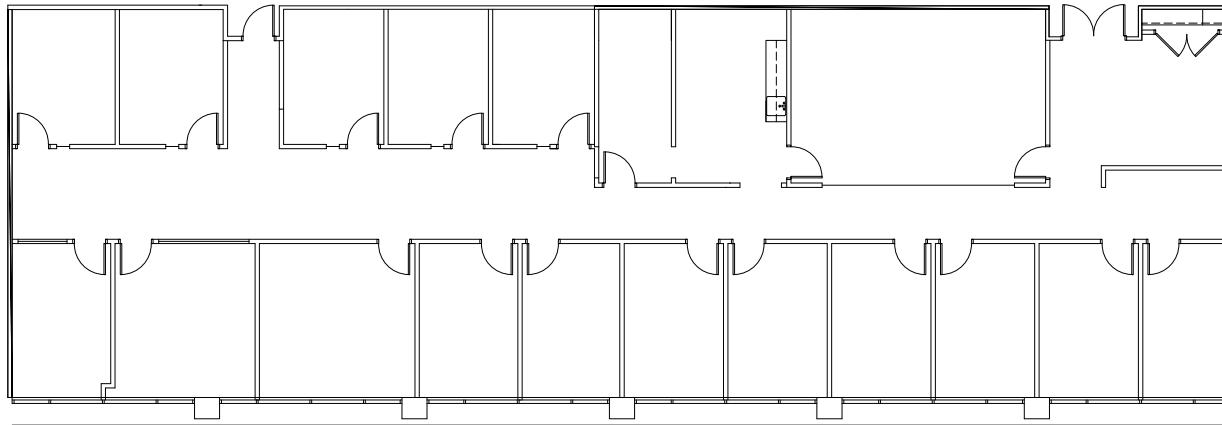

BALA PLAZA

Suite 402

5,288 SF

Three Bala
Plaza West
Bala Cynwyd, PA

Key Plan

Alex Breitmayer
+1 267 303 6755
alex.breitmayer@jll.com

Eric Berkowitz
+1 610 416 2226
eric.berkowitz@jll.com

Doug Newbert
+1 267 980 6484
doug.newbert@jll.com