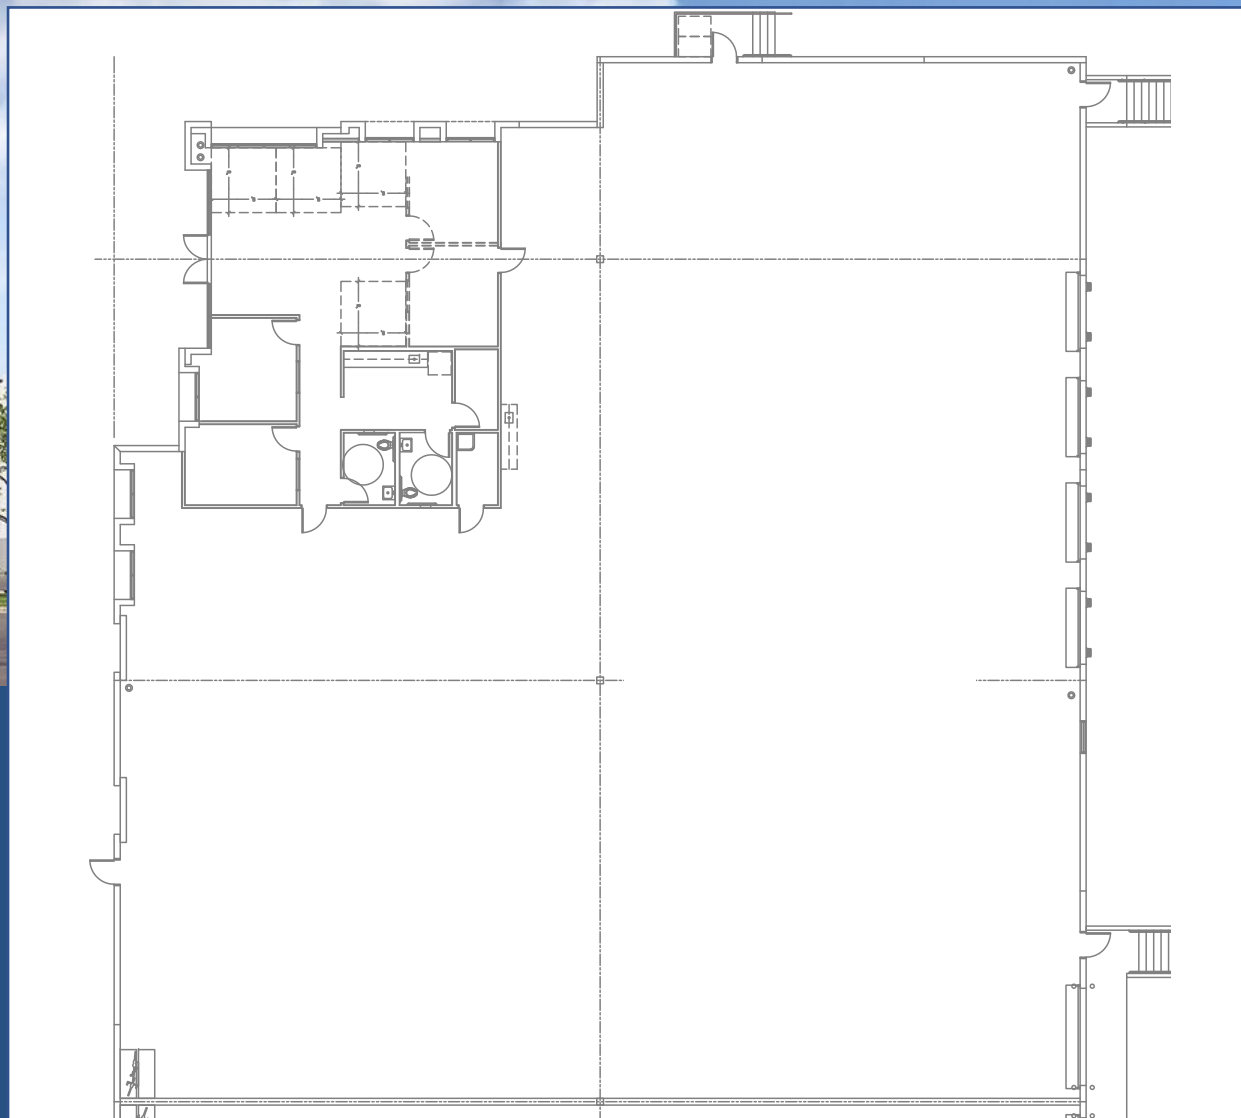

# SCHEU DISTRIBUTION CENTER

9863 Acacia St., Ste. 155  
Rancho Cucamonga, CA 91730

14,421 Total S.F.  
1,701 Office S.F.

Dave McErlean  
(909) 660-3548  
DaveM@delmar1.com  
DRE#01920898

Mark McErlean  
(909) 945-4595  
MarkM@delmar1.com  
DRE#00797726