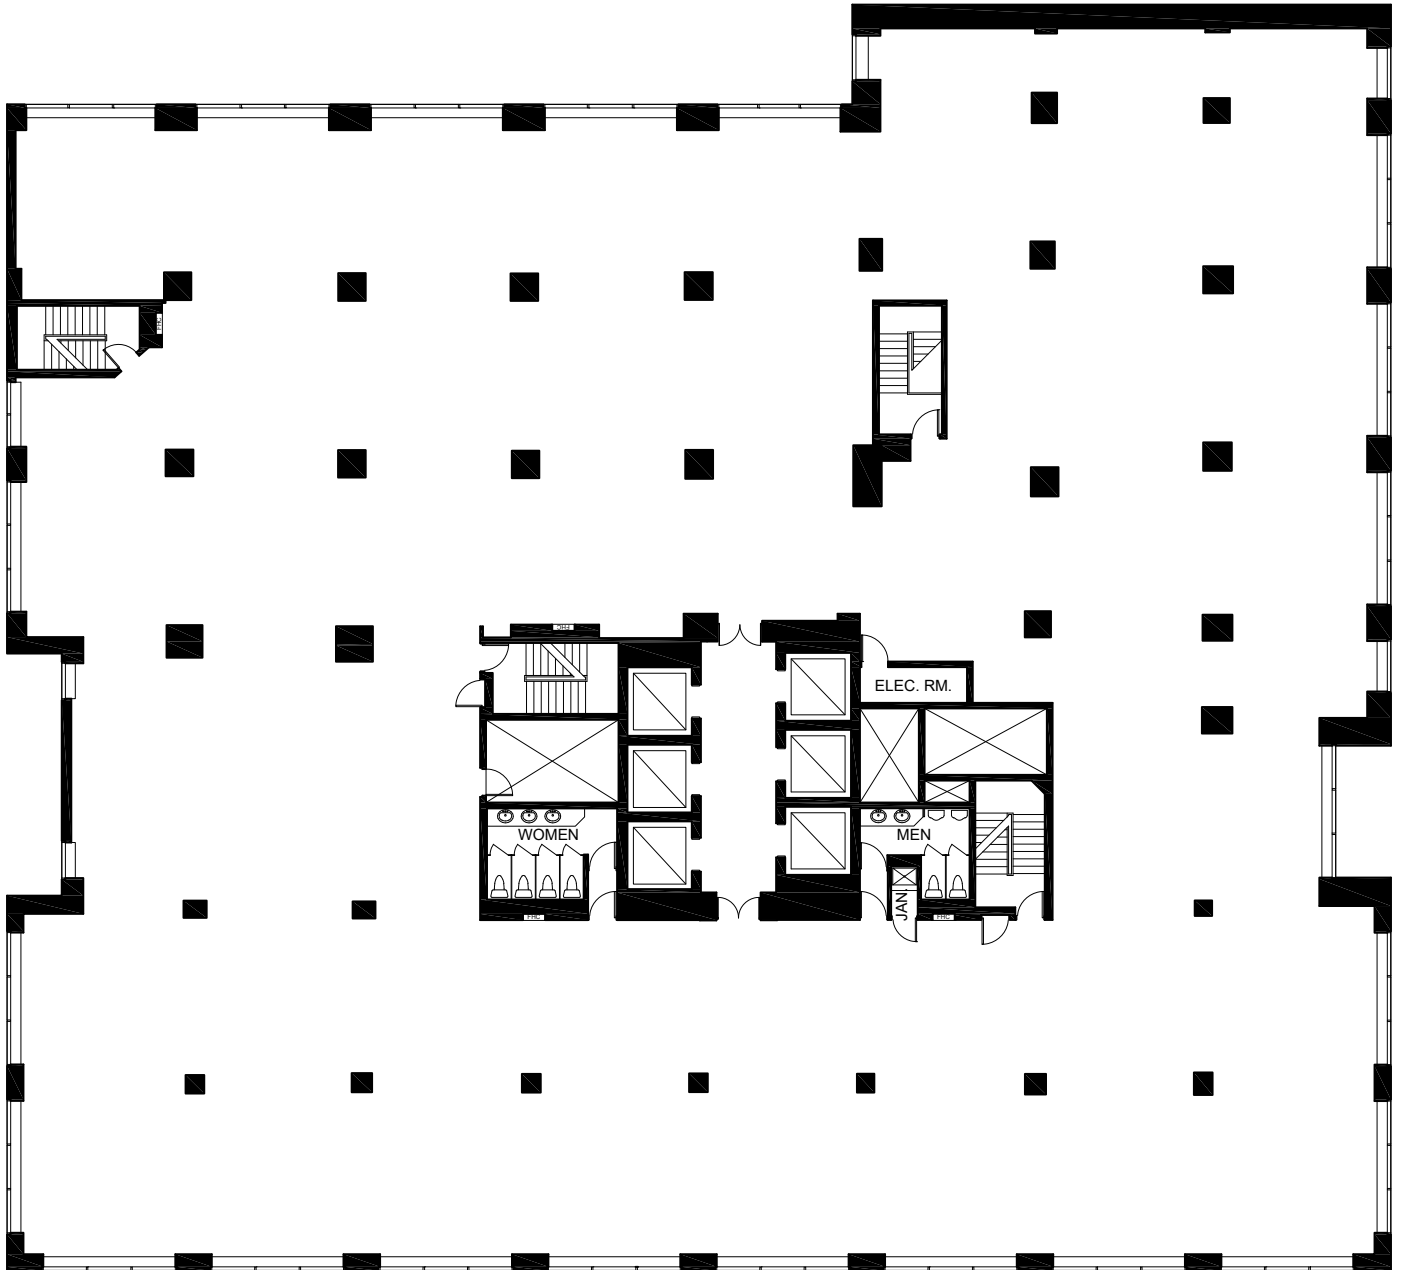

SUITE 300 - 20,252 SF

0 10 50 FT.
