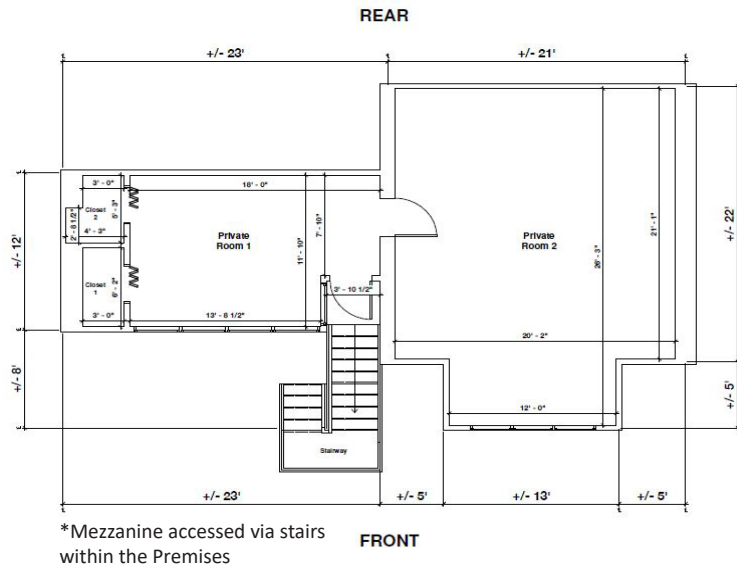

Suites 208 & 209

2,491 RSF

1413 S. Howard Avenue,
Tampa, FL 33606

Suite 208 & 209 - 2,491 RSF

Contact:

Kristin Kenney
Vice President
813 273 8483
kristin.kenney@cbre.com