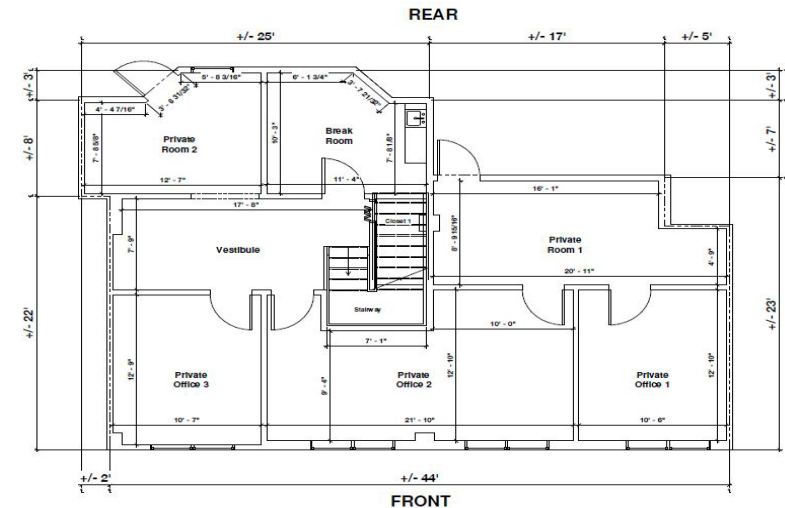

Suites 208 & 209

2,491 RSF

1413 S. Howard Avenue,
Tampa, FL 33606

Suite 208 & 209 - 2,491 RSF

Contact:

Kristin Kenney
Vice President
813 273 8483
kristin.kenney@cbre.com