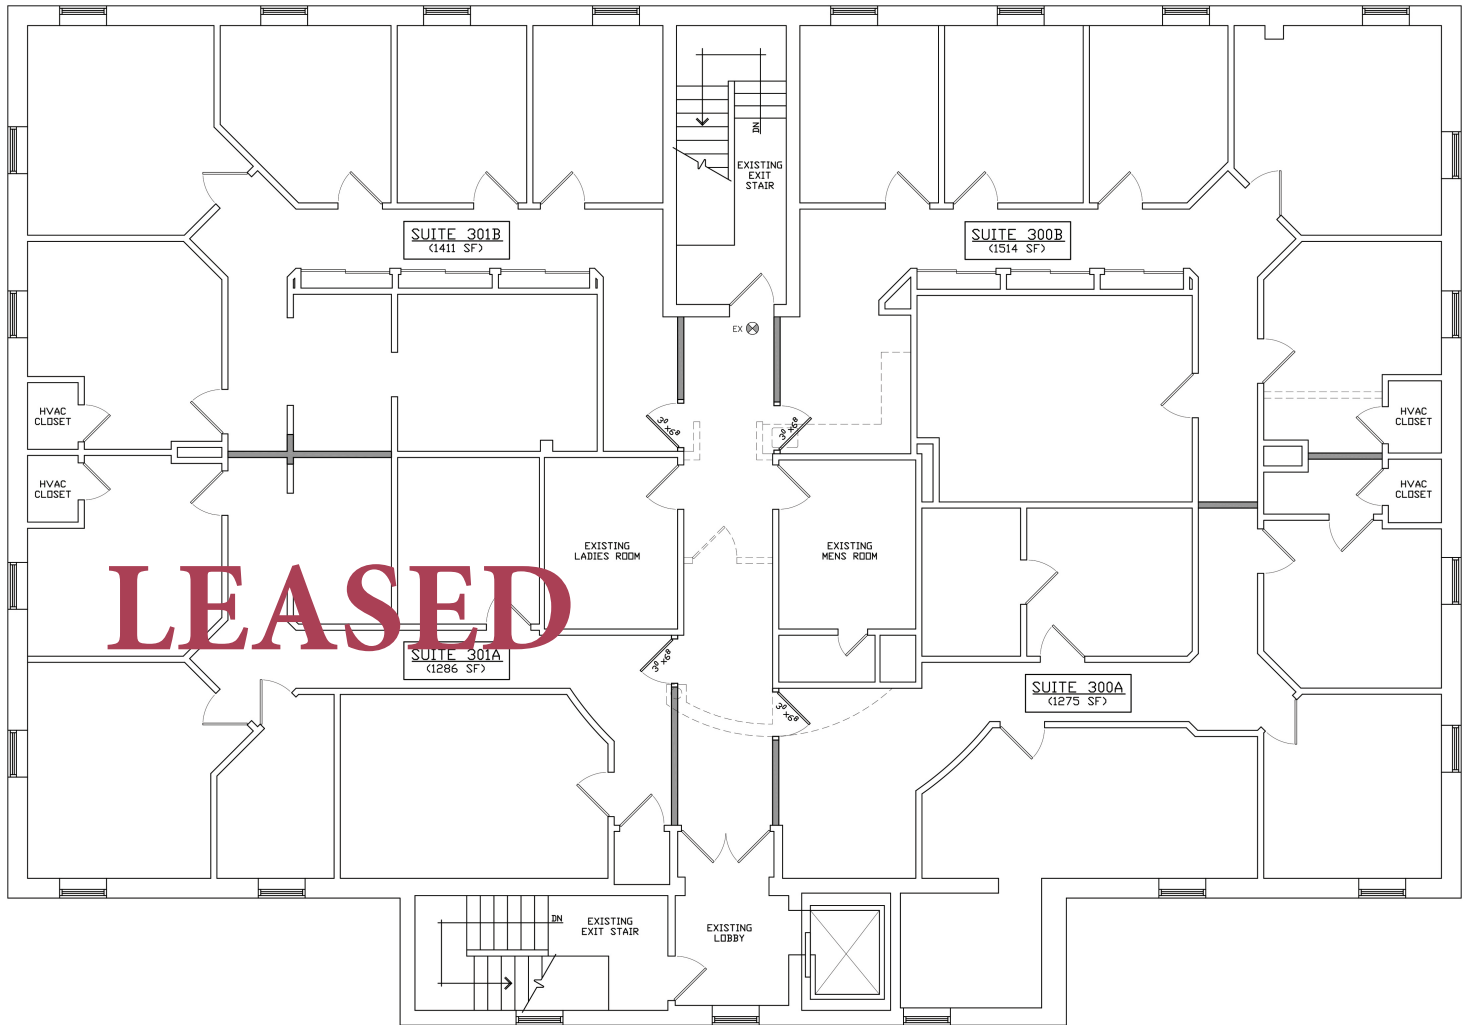

Suite 301B (+/- 1,411sf)

Suite 300B (+/- 1,514 sf)

Suite 301A (+/- 1,286 sf)

Suite 300A (+/- 1,275 sf)