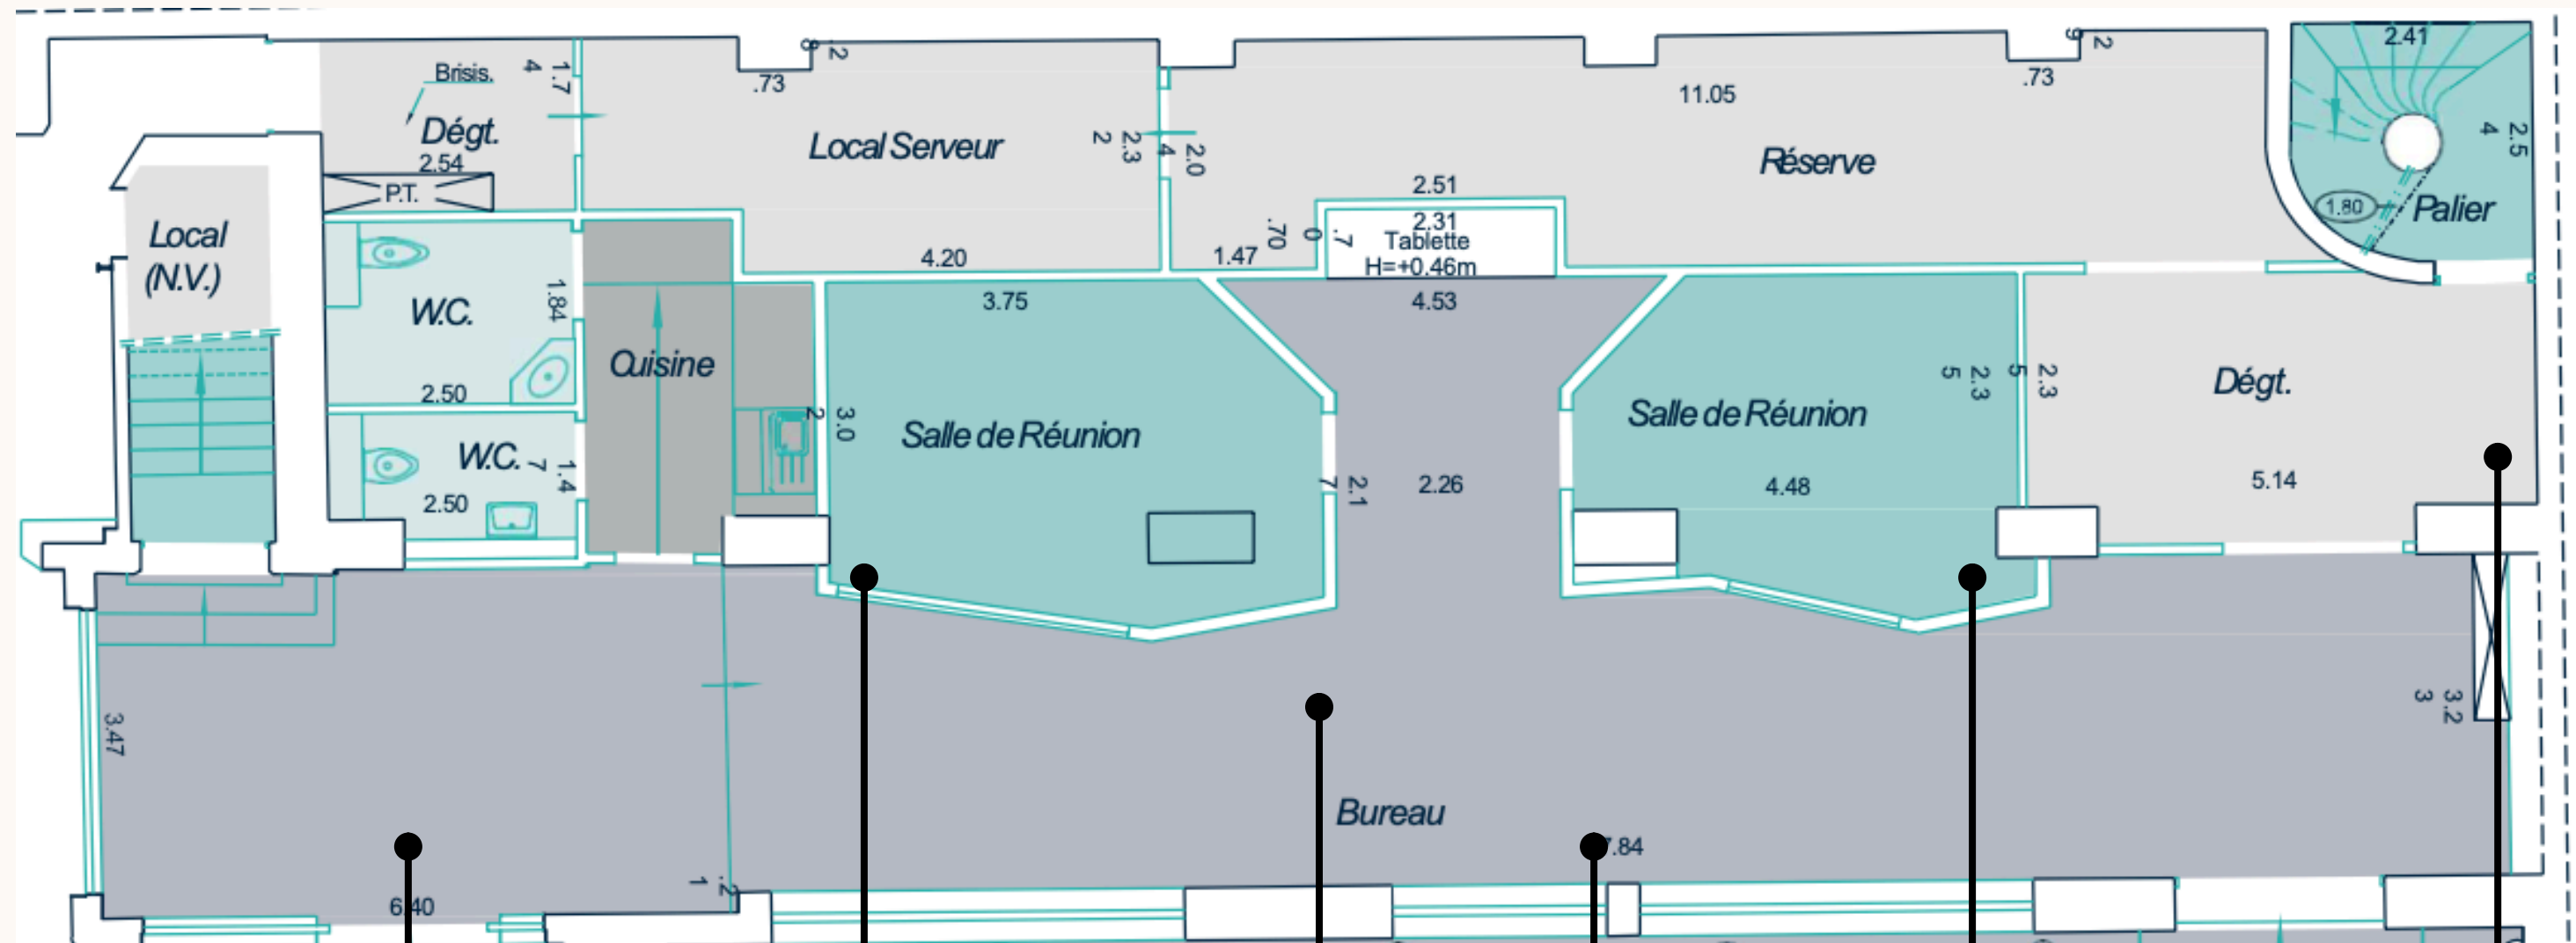

Dunkergaue

S O R A

Description de l'espace

Surface : 350 m²

Espace entièrement privé

Nombre de postes fixes : 40 à 50

Étage 1 : 15 à 20 postes

Étage 2 : 30 postes

Nombre de postes volants : 43

Salle de réunions : 4 (26 postes volants)

Phonebox : 2 (2 postes volants)

Kitchen : 1 (15 postes volants)

Date de mise à disposition des locaux :

Novembre 2024

Les espaces

Bureaux

Plan RDC

Accueil

Salle de réunion
de 6 places

Salle à manger

2 phonebox

Salle de réunion
de 6 places

Salle de réunion
de 6 places

Plan

R+1

Escalier

**Openspace de
20 places**

Terrasse

Cuisine

Plan

R+2

Douche