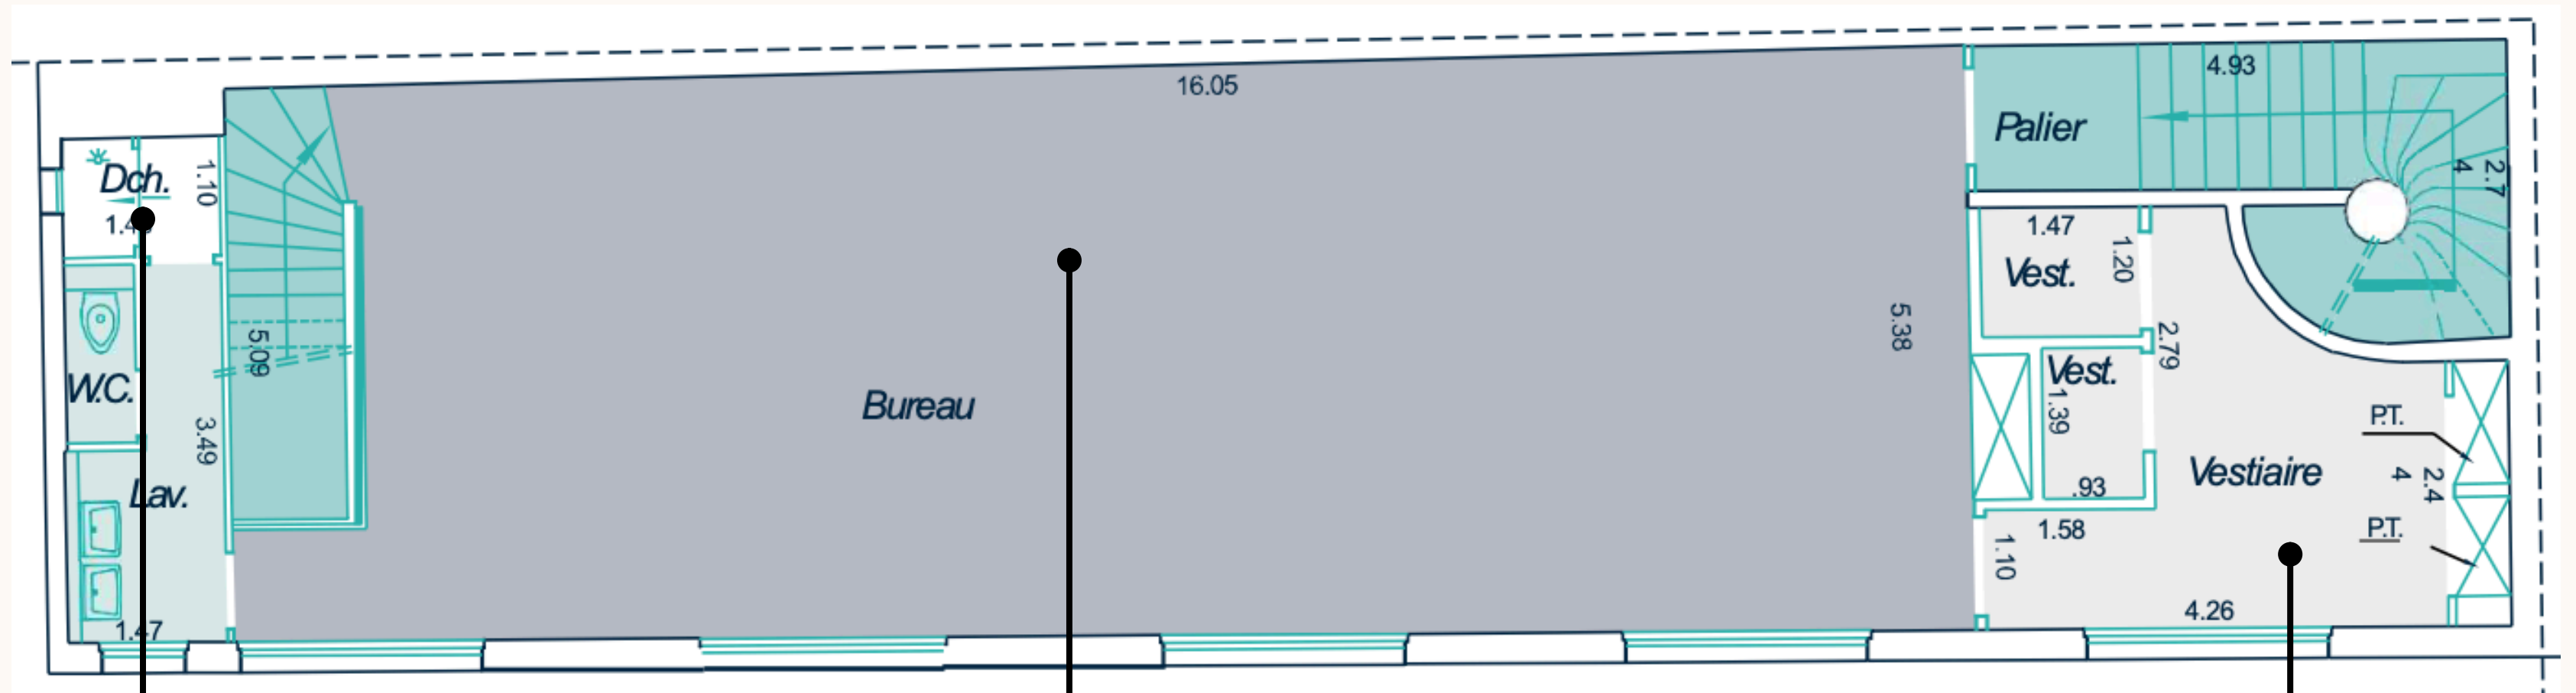

Dunkergaue

S O R A

Description de l'espace

Surface : 350 m²

Espace entièrement privé

Nombre de postes fixes : 40 à 50

Étage 1 : 15 à 20 postes

Étage 2 : 30 postes

Plan RDC

Accueil

Salle de réunion
de 6 places

Salle à manger

2 phonebox

Salle de réunion
de 6 places

Salle de réunion
de 6 places

Plan

R+1

Escalier

**Openspace de
20 places**

Terrasse

Cuisine

Plan

R+2

Douche