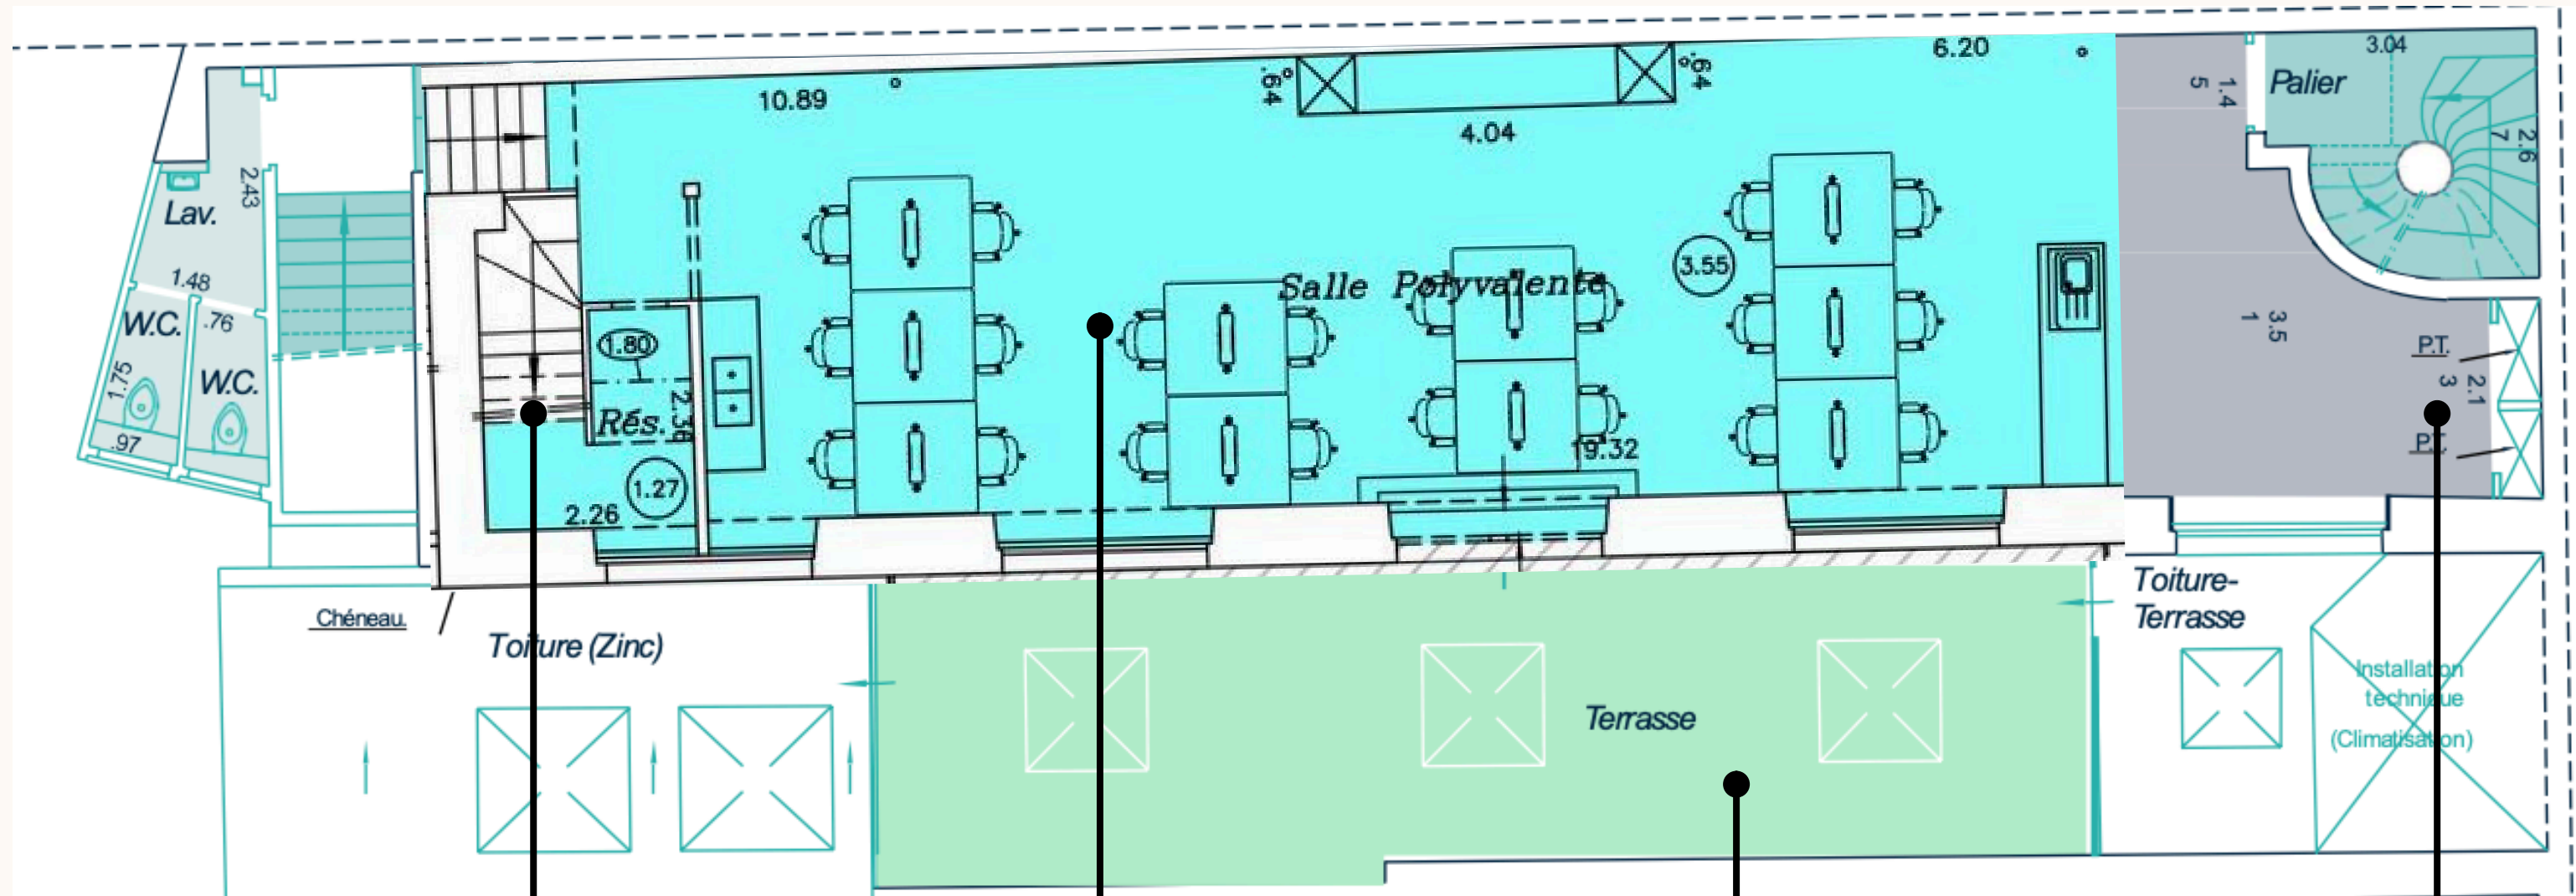

Dunkergaue

S O R A

Description de l'espace

Surface : 350 m²

Espace entièrement privé

Nombre de postes fixes : 40 à 50

Étage 1 : 15 à 20 postes

Étage 2 : 30 postes

Plan RDC

Accueil

Salle de réunion
de 6 places

Salle à manger

2 phonebox

Salle de réunion
de 6 places

Salle de réunion
de 6 places

Plan

R+1

Escalier

**Openspace de
20 places**

Terrasse

Cuisine

Plan

R+2

Douche