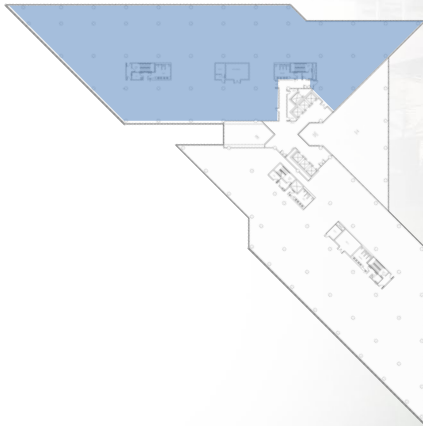

200 SUMMIT LAKE DR

4TH FLOOR - 34,619 RSF

VALHALLA, NY

Contact Our Leasing Team:

Larry Kwiat
914-872-4726
larry.kwiat@reckson.com

Willard Overlock
914-872-4729
willard.overlock@reckson.com

RECKSON
www.reckson.com