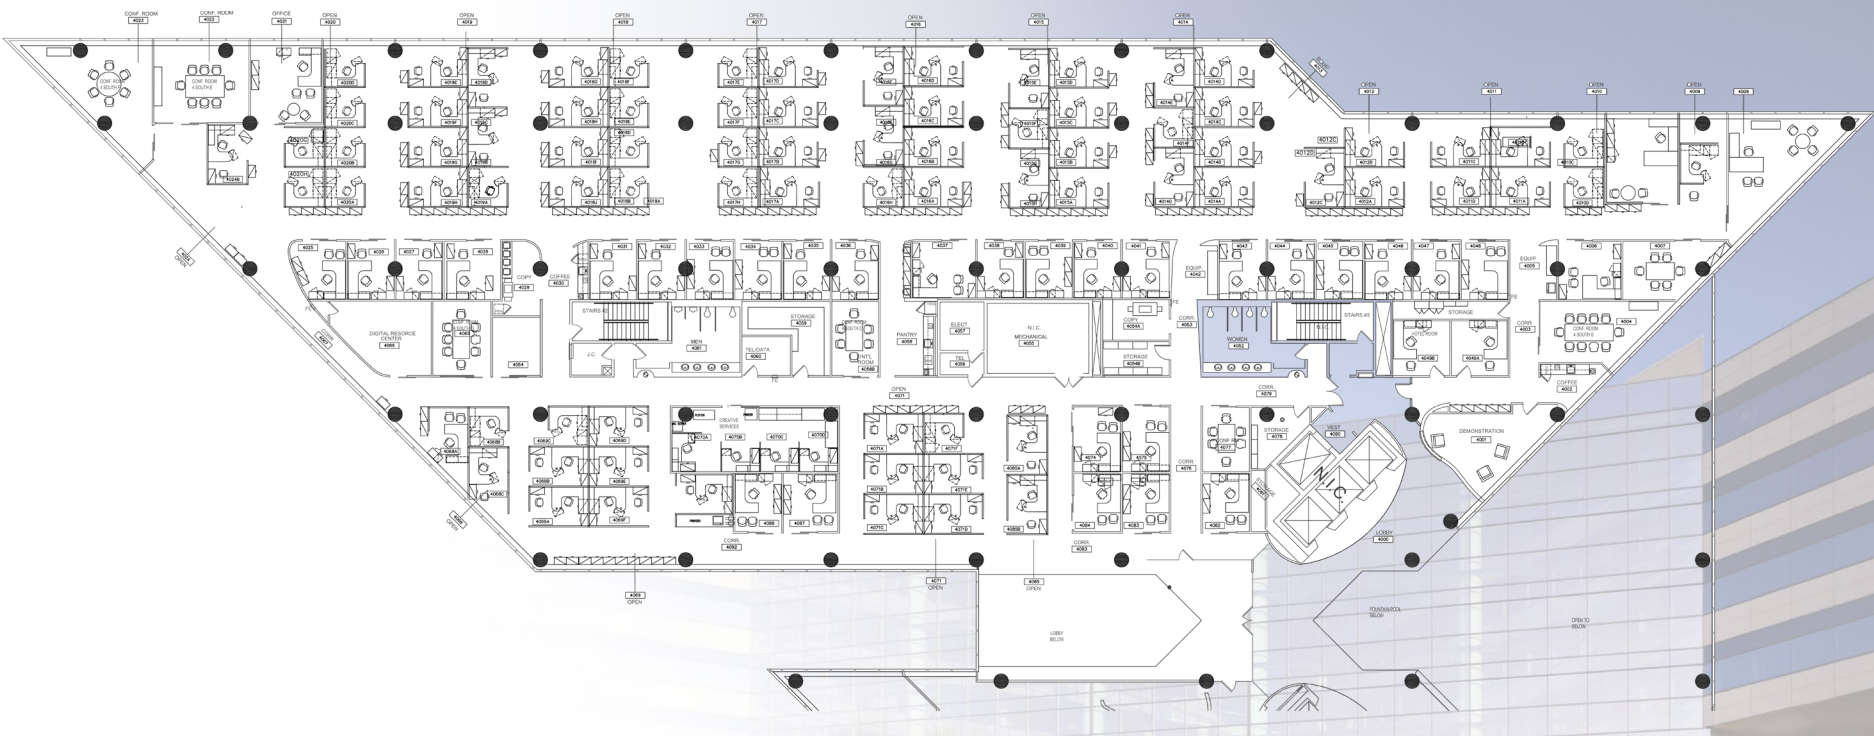

200 SUMMIT LAKE DR

4TH FLOOR - 34,619 RSF

VALHALLA, NY

Contact Our Leasing Team:

Larry Kwiat
914-872-4726
larry.kwiat@reckson.com

Willard Overlock
914-872-4729
willard.overlock@reckson.com

RECKSON
www.reckson.com