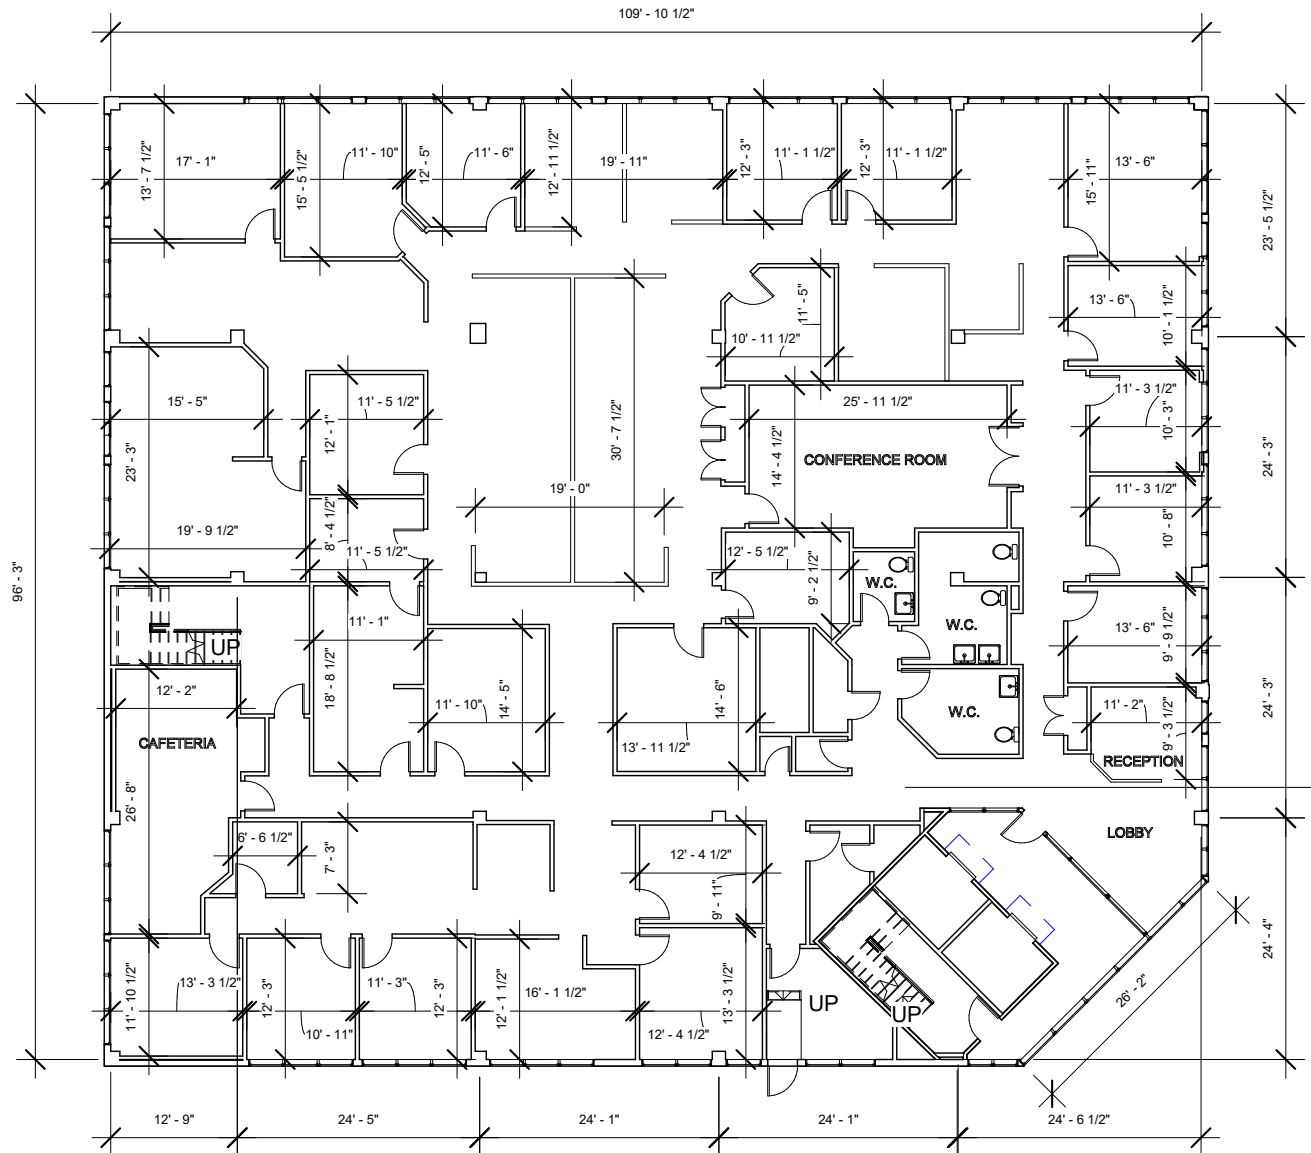

**PLAN - LOCAL 100-C**  
PLAN - LOCAL 100-C

**VISITE VIRTUELLE**

**PLAN - LOCAL 201**  
PLAN - LOCAL 201

**VISITE VIRTUELLE**

**PLAN - LOCAL 202**  
PLAN - LOCAL 202

**VISITE VIRTUELLE**

**Espace commercial et bureau divisible à louer | Commercial and Office Space for rent**  
170 boul. Taschereau, La Prairie

**PLAN - LOCAL 301**  
 PLAN - LOCAL 301

3<sup>e</sup> étage - Superficie disponible (p<sup>2</sup>) ..... 10 000  
 3<sup>rd</sup> floor - Total space (f<sup>2</sup>) ..... 10 000

**Espace commercial et bureau divisible à louer | Commercial and Office Space for rent**  
 170 boul. Taschereau, La Prairie