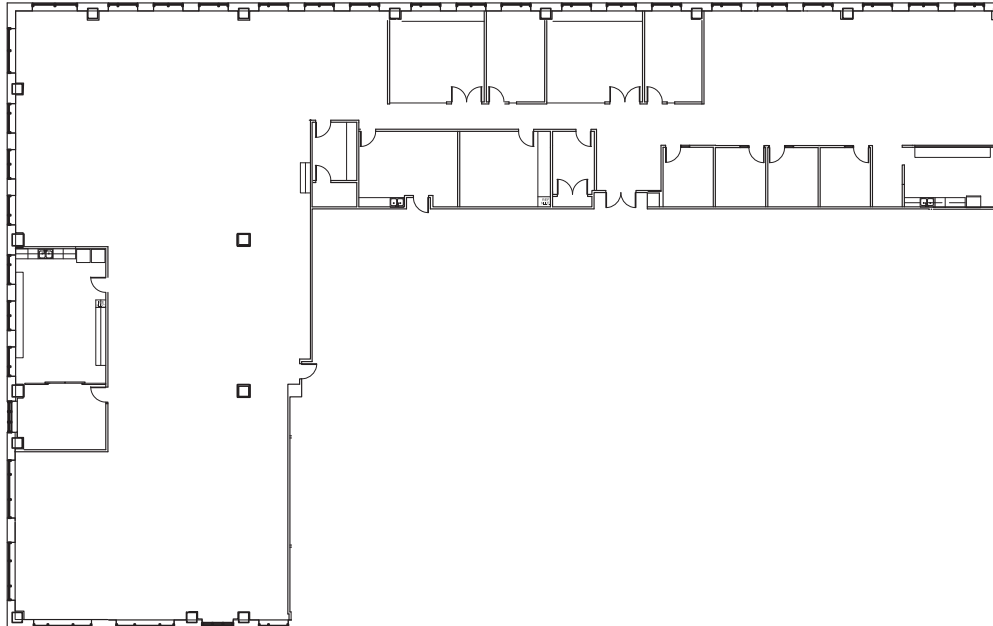

TWO HARBOUR PLACE

302 KNIGHTS RUN AVENUE

TAMPA, FL 33602

Suite 1025/1030
15,276 SF

↑ NORTH

CONTACT US

KRISTIN KENNEY
+1 985 788 5105
kristin.kenney@cbre.com

MOLLY MOLLOY CATLETT
+1 813 394 6045
mollymolloy.catlett@cbre.com