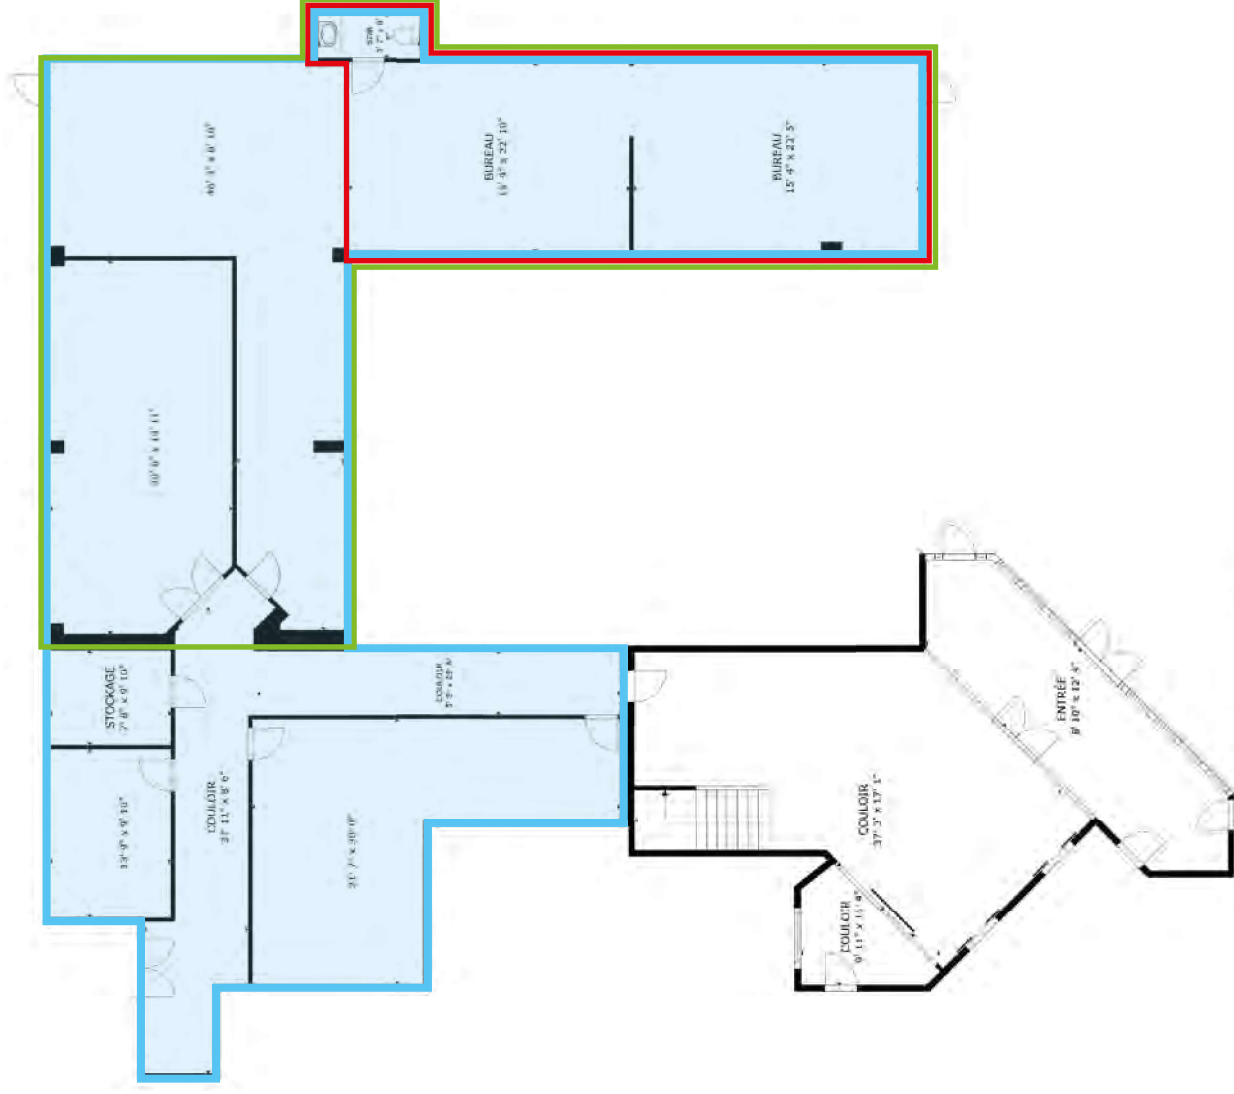

CARACTÉRISTIQUES FEATURES

- RDC - Superficie disponible Local 101-C - 2 400 p²
Local 106 - 800 à 3 200 p²
Ground floor - Total space (ft²)
- 2^e étage - Superficie disponible Local 207 - 1 000 p²
Local 235 - 2 750 p²
Local 203 - 3 240 p²
Local 210 - 3 021 p²
2nd floor - Total space (ft²)
- 3^e étage - Superficie disponible Local 300 - 10 400 p²
3rd floor - Total space (ft²)
- Stationnements 147 extérieurs | 156 sous-terrains
Parking 147 outside | 156 underground
- Prix Sur demande
Price On demand

FAITS SAILLANTS HIGHLIGHTS

- Ascenseurs 2
Elevators 2
- Disponibilité Maintenant
Availability Now

LOCATAIRES TENANTS

- Sogen La Prairie
- Clinique Médical Place La Prairie
- Hôtel de Ville
- Veragrimar
- Michel Gauvreau CA
- Econofitness
- Ordinatorium La Prairie
- Santé O Max
- L'Appui Montérégie
- Cour municipal La Prairie
- L'Habel Orthèse
- CÉNAA
- Groupe commerce Assurance

PLAN - LOCAL 106 PLAN - LOCAL 106

VISITE VIRTUELLE

- Local 106 (800 pc)
- 3 200 pc
- 2 200 pc

PLAN - LOCAL 101-C PLAN - LOCAL 101-C

■ Local 101-C (± 2400 pc)

■ Espace partagée

PLAN - LOCAL 235
PLAN - LOCAL 235

Espace commercial et bureau divisible à louer | Commercial and Office Space for rent
170 boul. Taschereau, La Prairie

PLAN - LOCAL 203
PLAN - LOCAL 203

Espace commercial et bureau divisible à louer | Commercial and Office Space for rent
170 boul. Taschereau, La Prairie