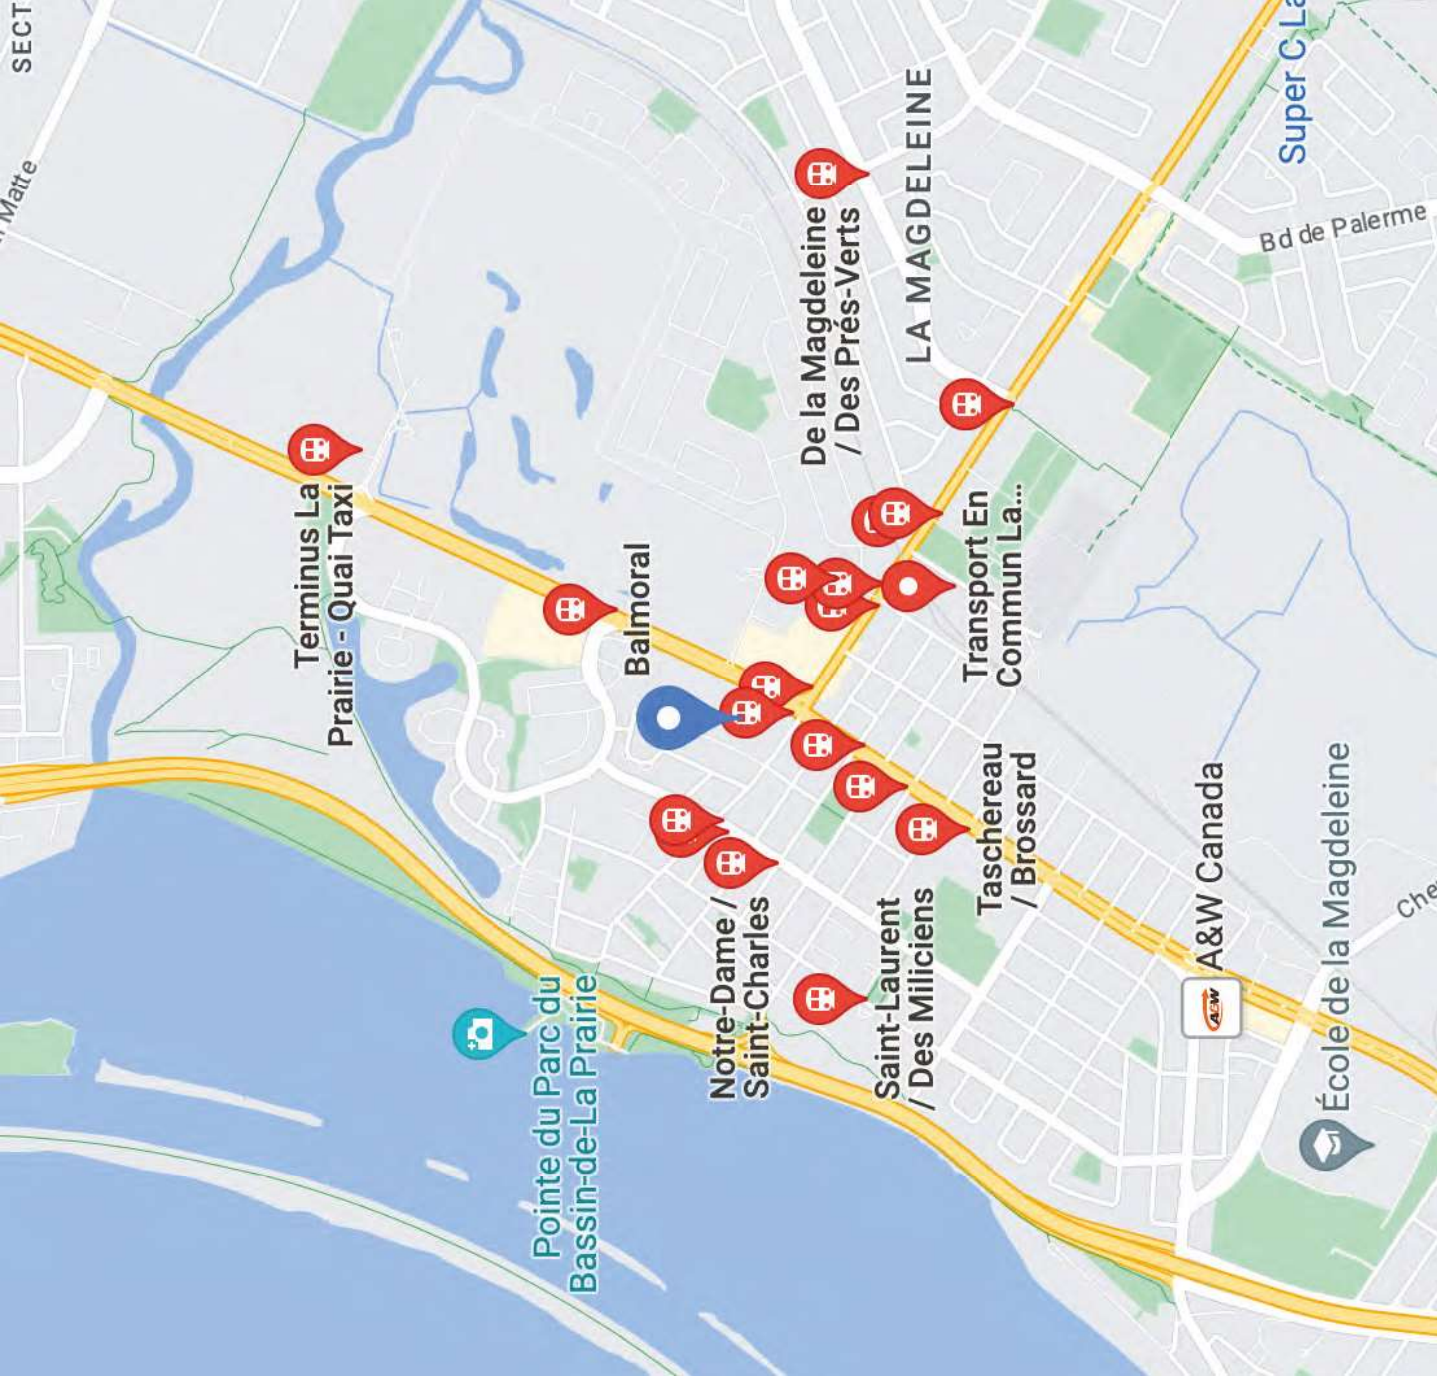

PLAN - LOCAL 210
PLAN - LOCAL 210

VISITE VIRTUELLE

Espace commercial et bureau divisible à louer | Commercial and Office Space for rent
170 boul. Taschereau, La Prairie

Brossard

170 Bd Taschereau

Collège Jean
de la Mennais

Espace commercial et bureau divisible à louer | Commercial and Office Space for rent
170 boul. Taschereau, La Prairie

TRANSPORT COLLECTIF PUBLIC TRANSPORTATION

- Ligne | Line

21 | 23 | 25 | 28 | 29 | 96L | 340

À moins de 1 minute de marche (110 m)
Less than 1 minute walk (110 m)

Espace commercial et bureau divisible à louer | Commercial and Office Space for rent
170 boul. Taschereau, La Prairie