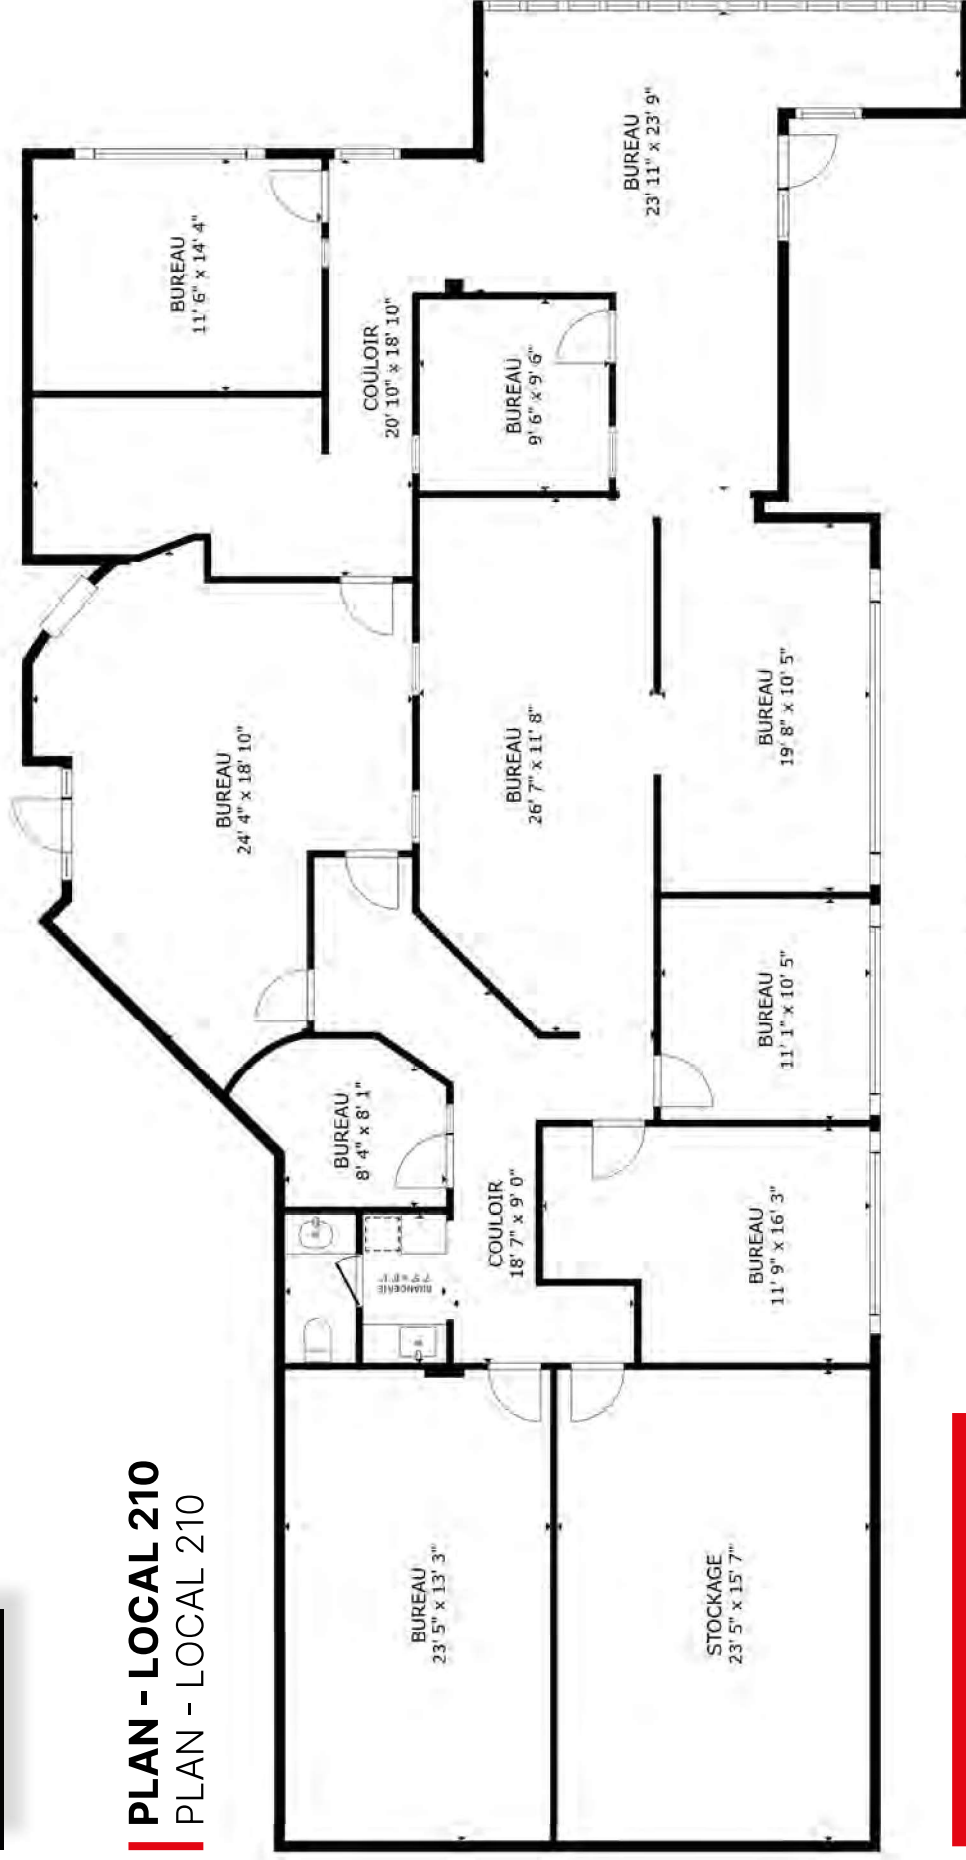

CARACTÉRISTIQUES FEATURES

- RDC - Superficie disponible Local 101-C - 2 400 p²
Local 106 - 800 à 3 200 p²
Ground floor - Total space (ft²)
- 2^e étage - Superficie disponible Local 207 - 1 000 p²
Local 235 - 2 750 p²
Local 203 - 3 240 p²
Local 210 - 3 021 p²
2nd floor - Total space (ft²)
- 3^e étage - Superficie disponible Local 300 - 10 400 p²
3rd floor - Total space (ft²)
- Stationnements 147 extérieurs | 156 sous-terrains
Parking 147 outside | 156 underground
- Prix Sur demande
Price On demand

PLAN - LOCAL 106 PLAN - LOCAL 106

VISITE VIRTUELLE

- Local 106 (800 pc)
- 3 200 pc
- 2 200 pc

PLAN - LOCAL 101-C PLAN - LOCAL 101-C

■ Local 101-C (± 2400 pc)

■ Espace partagée

PLAN - LOCAL 235
PLAN - LOCAL 235

Espace commercial et bureau divisible à louer | Commercial and Office Space for rent
170 boul. Taschereau, La Prairie

PLAN - LOCAL 203
PLAN - LOCAL 203

Espace commercial et bureau divisible à louer | Commercial and Office Space for rent
170 boul. Taschereau, La Prairie

PLAN - LOCAL 210
PLAN - LOCAL 210

VISITE VIRTUELLE

Espace commercial et bureau divisible à louer | Commercial and Office Space for rent
170 boul. Taschereau, La Prairie

Brossard

170 Bd Taschereau

Collège Jean
de la Mennais