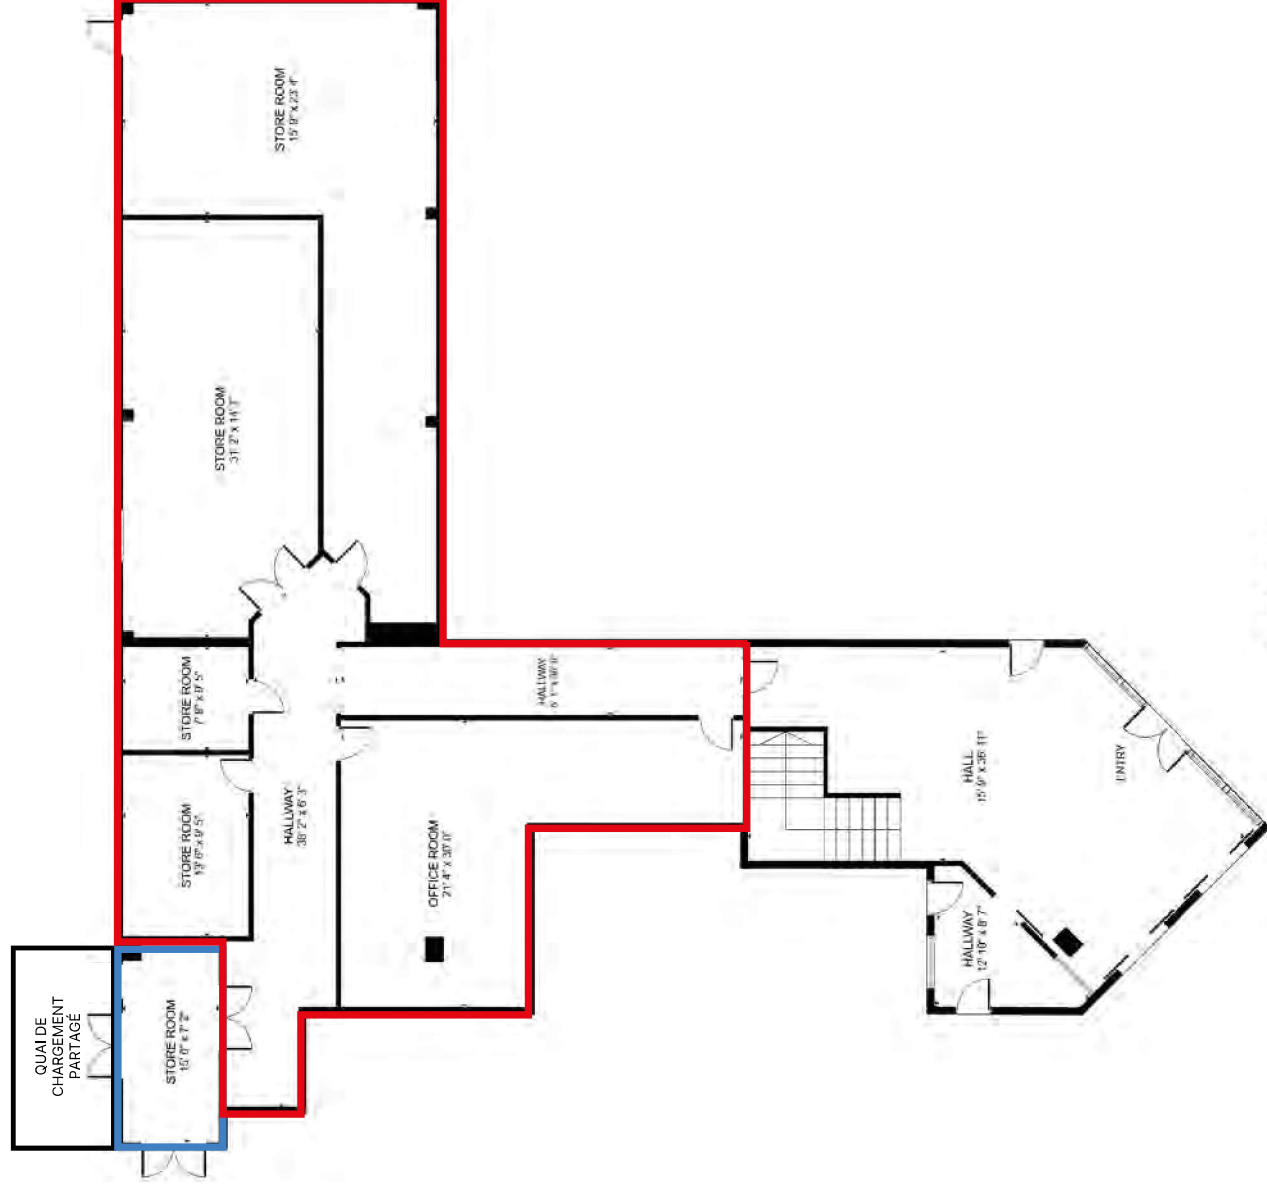

CARACTÉRISTIQUES FEATURES

- RDC - Superficie disponible Local 101-C - 2 400 p²
Local 106 - 800 à 3 200 p²
Ground floor - Total space (ft²)
- 2^e étage - Superficie disponible Local 207 - 1 000 p²
Local 235 - 2 750 p²
Local 203 - 3 240 p²
Local 210 - 3 021 p²
2nd floor - Total space (ft²)
- 3^e étage - Superficie disponible Local 300 - 10 400 p²
3rd floor - Total space (ft²)
- Stationnements 147 extérieurs | 156 sous-terrains
Parking 147 outside | 156 underground
- Prix Sur demande
Price On demand

PLAN - LOCAL 106 PLAN - LOCAL 106

VISITE VIRTUELLE

- Local 106 (800 pc)
- 3 200 pc
- 2 200 pc

PLAN - LOCAL 101-C PLAN - LOCAL 101-C

■ Local 101-C (± 2400 pc)

■ Espace partagée

PLAN - LOCAL 235
PLAN - LOCAL 235

Espace commercial et bureau divisible à louer | Commercial and Office Space for rent
170 boul. Taschereau, La Prairie

PLAN - LOCAL 203
PLAN - LOCAL 203

Espace commercial et bureau divisible à louer | Commercial and Office Space for rent
170 boul. Taschereau, La Prairie

Espace commercial et bureau divisible à louer | Commercial and Office Space for rent
170 boul. Taschereau, La Prairie

TRANSPORT COLLECTIF PUBLIC TRANSPORTATION

- Ligne | Line

21 | 23 | 25 | 28 | 29 | 96L | 340