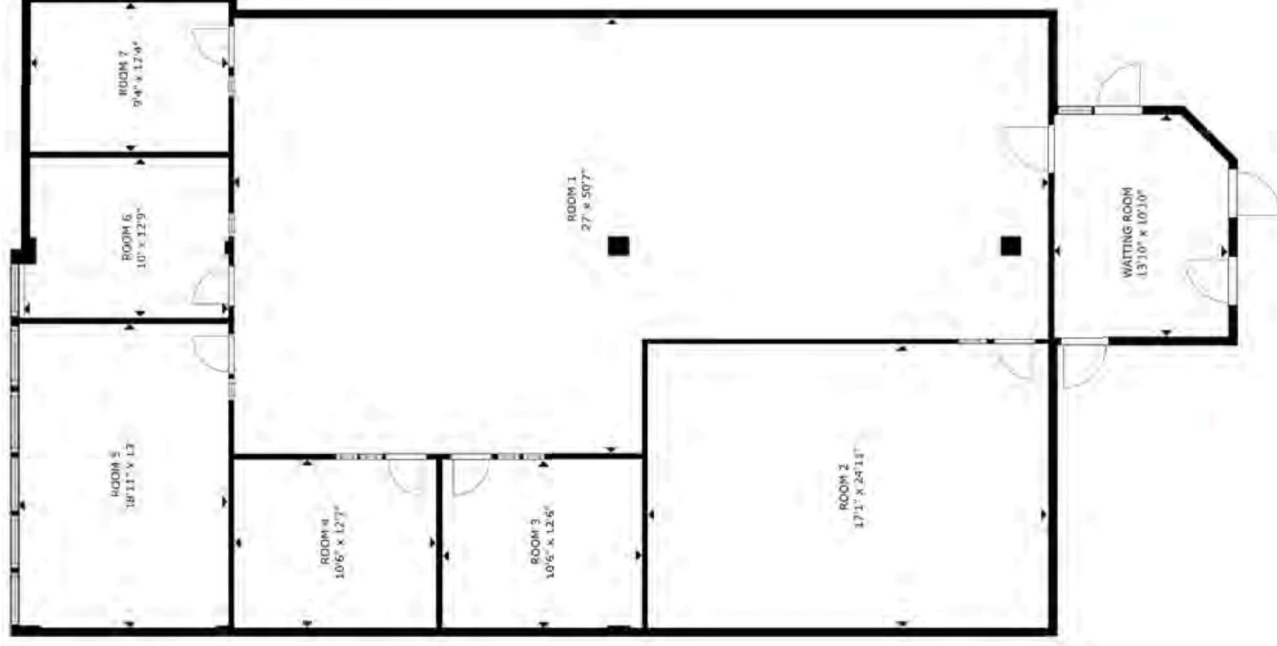

CARACTÉRISTIQUES FEATURES

- RDC - Superficie disponible Local 101-C - 2 400 p²
Local 106 - 800 à 3 200 p²
Ground floor - Total space (ft²)
- 2^e étage - Superficie disponible Local 207 - 1 000 p²
Local 235 - 2 750 p²
Local 203 - 3 240 p²
Local 210 - 3 021 p²
2nd floor - Total space (ft²)
- 3^e étage - Superficie disponible Local 300 - 10 400 p²
3rd floor - Total space (ft²)
- Stationnements 147 extérieurs | 156 sous-terrains
Parking 147 outside | 156 underground
- Prix Sur demande
Price On demand

PLAN - LOCAL 106 PLAN - LOCAL 106

VISITE VIRTUELLE

- Local 106 (800 pc)
- 3 200 pc
- 2 200 pc

PLAN - LOCAL 101-C PLAN - LOCAL 101-C

■ Local 101-C (± 2400 pc)

■ Espace partagée

PLAN - LOCAL 235
PLAN - LOCAL 235

Espace commercial et bureau divisible à louer | Commercial and Office Space for rent
170 boul. Taschereau, La Prairie

PLAN - LOCAL 203
PLAN - LOCAL 203

Espace commercial et bureau divisible à louer | Commercial and Office Space for rent
170 boul. Taschereau, La Prairie

PLAN - LOCAL 210
PLAN - LOCAL 210

VISITE VIRTUELLE

Espace commercial et bureau divisible à louer | Commercial and Office Space for rent
170 boul. Taschereau, La Prairie

Brossard

170 Bd Taschereau

Collège Jean
de la Mennais