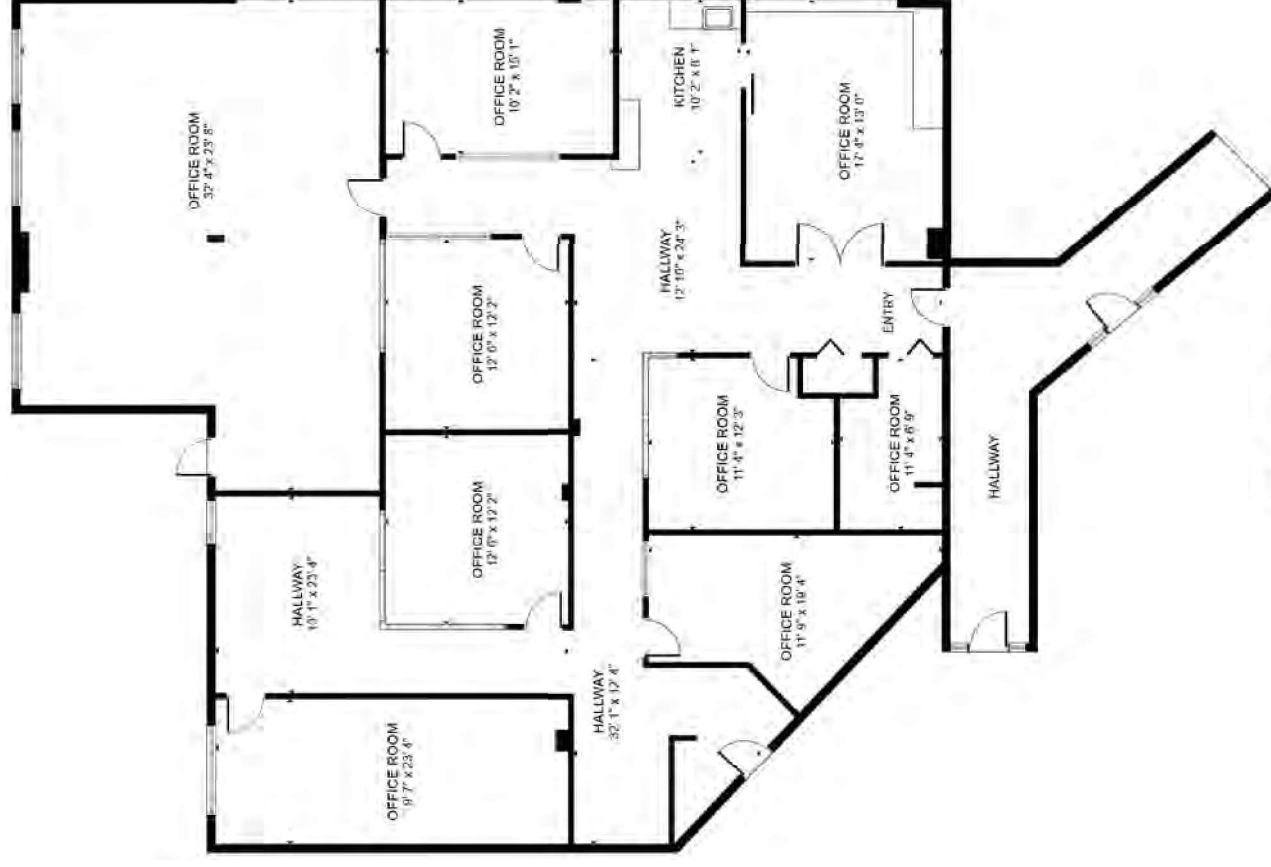

CARACTÉRISTIQUES FEATURES

- RDC - Superficie disponible Local 101-C - 2 400 p²
Local 106 - 800 à 3 200 p²
Ground floor - Total space (ft²)
- 2^e étage - Superficie disponible Local 207 - 1 000 p²
Local 235 - 2 750 p²
Local 203 - 3 240 p²
Local 210 - 3 021 p²
2nd floor - Total space (ft²)
- 3^e étage - Superficie disponible Local 300 - 10 400 p²
3rd floor - Total space (ft²)
- Stationnements 147 extérieurs | 156 sous-terrains
Parking 147 outside | 156 underground
- Prix Sur demande
Price On demand

PLAN - LOCAL 106 PLAN - LOCAL 106

VISITE VIRTUELLE

- Local 106 (800 pc)
- 3 200 pc
- 2 200 pc

PLAN - LOCAL 101-C PLAN - LOCAL 101-C

■ Local 101-C (± 2400 pc)

■ Espace partagée

PLAN - LOCAL 235
PLAN - LOCAL 235

Espace commercial et bureau divisible à louer | Commercial and Office Space for rent
170 boul. Taschereau, La Prairie

PLAN - LOCAL 203
PLAN - LOCAL 203

Espace commercial et bureau divisible à louer | Commercial and Office Space for rent
170 boul. Taschereau, La Prairie

PLAN - LOCAL 210
PLAN - LOCAL 210

VISITE VIRTUELLE

Espace commercial et bureau divisible à louer | Commercial and Office Space for rent
170 boul. Taschereau, La Prairie

Brossard

170 Bd Taschereau

Collège Jean
de la Mennais