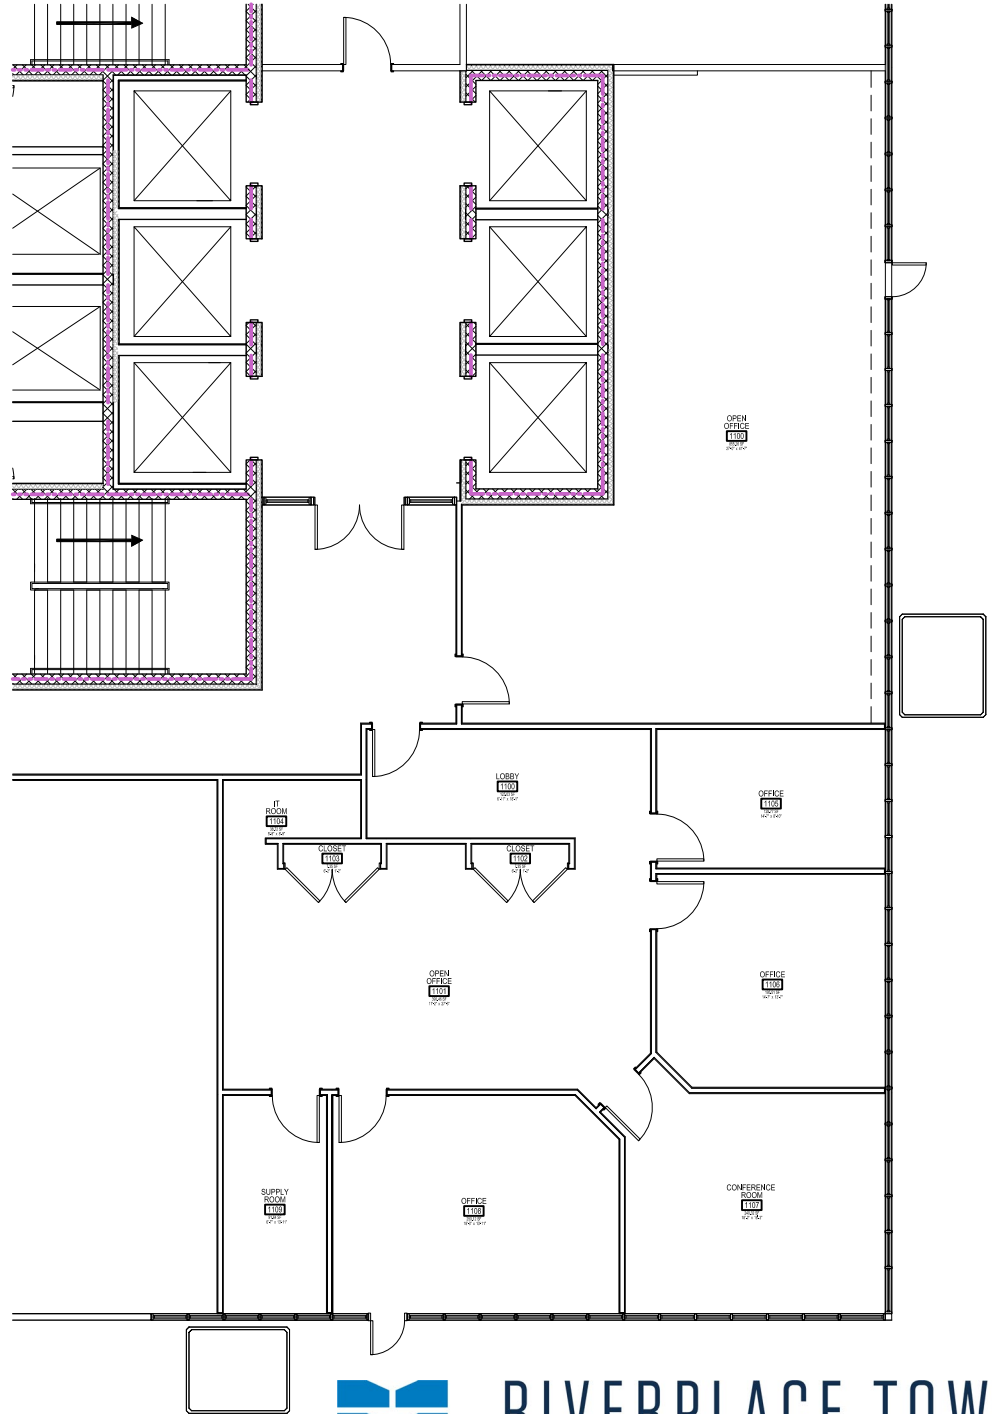

Suite 1105

3,306 s.f.

RIVERPLACE TOWER

FLOOR PLAN | Suite 1105