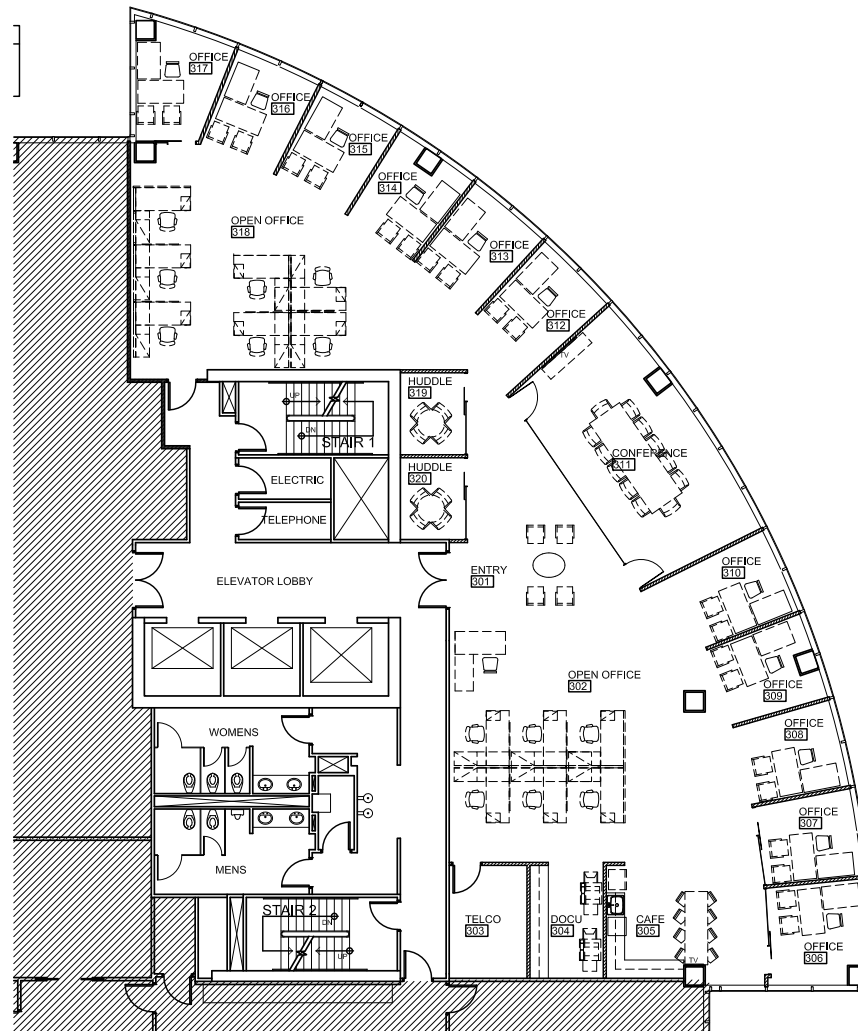

centrepark

1400 Centrepark Boulevard
West Palm Beach, FL 33401

SUITE 310 - 4,842 SF

John Criddle
+1 561 283 5176
john.criddle@cbre.com

Joe Freitas
+1 561 512 8844
joe.freitas@cbre.com

Max Pawk
+1 561 393 1670
max.pawk@cbre.com

Nick Mulligan
+1 561 393 1680
nicholas.mulligan@cbre.com

CBRE