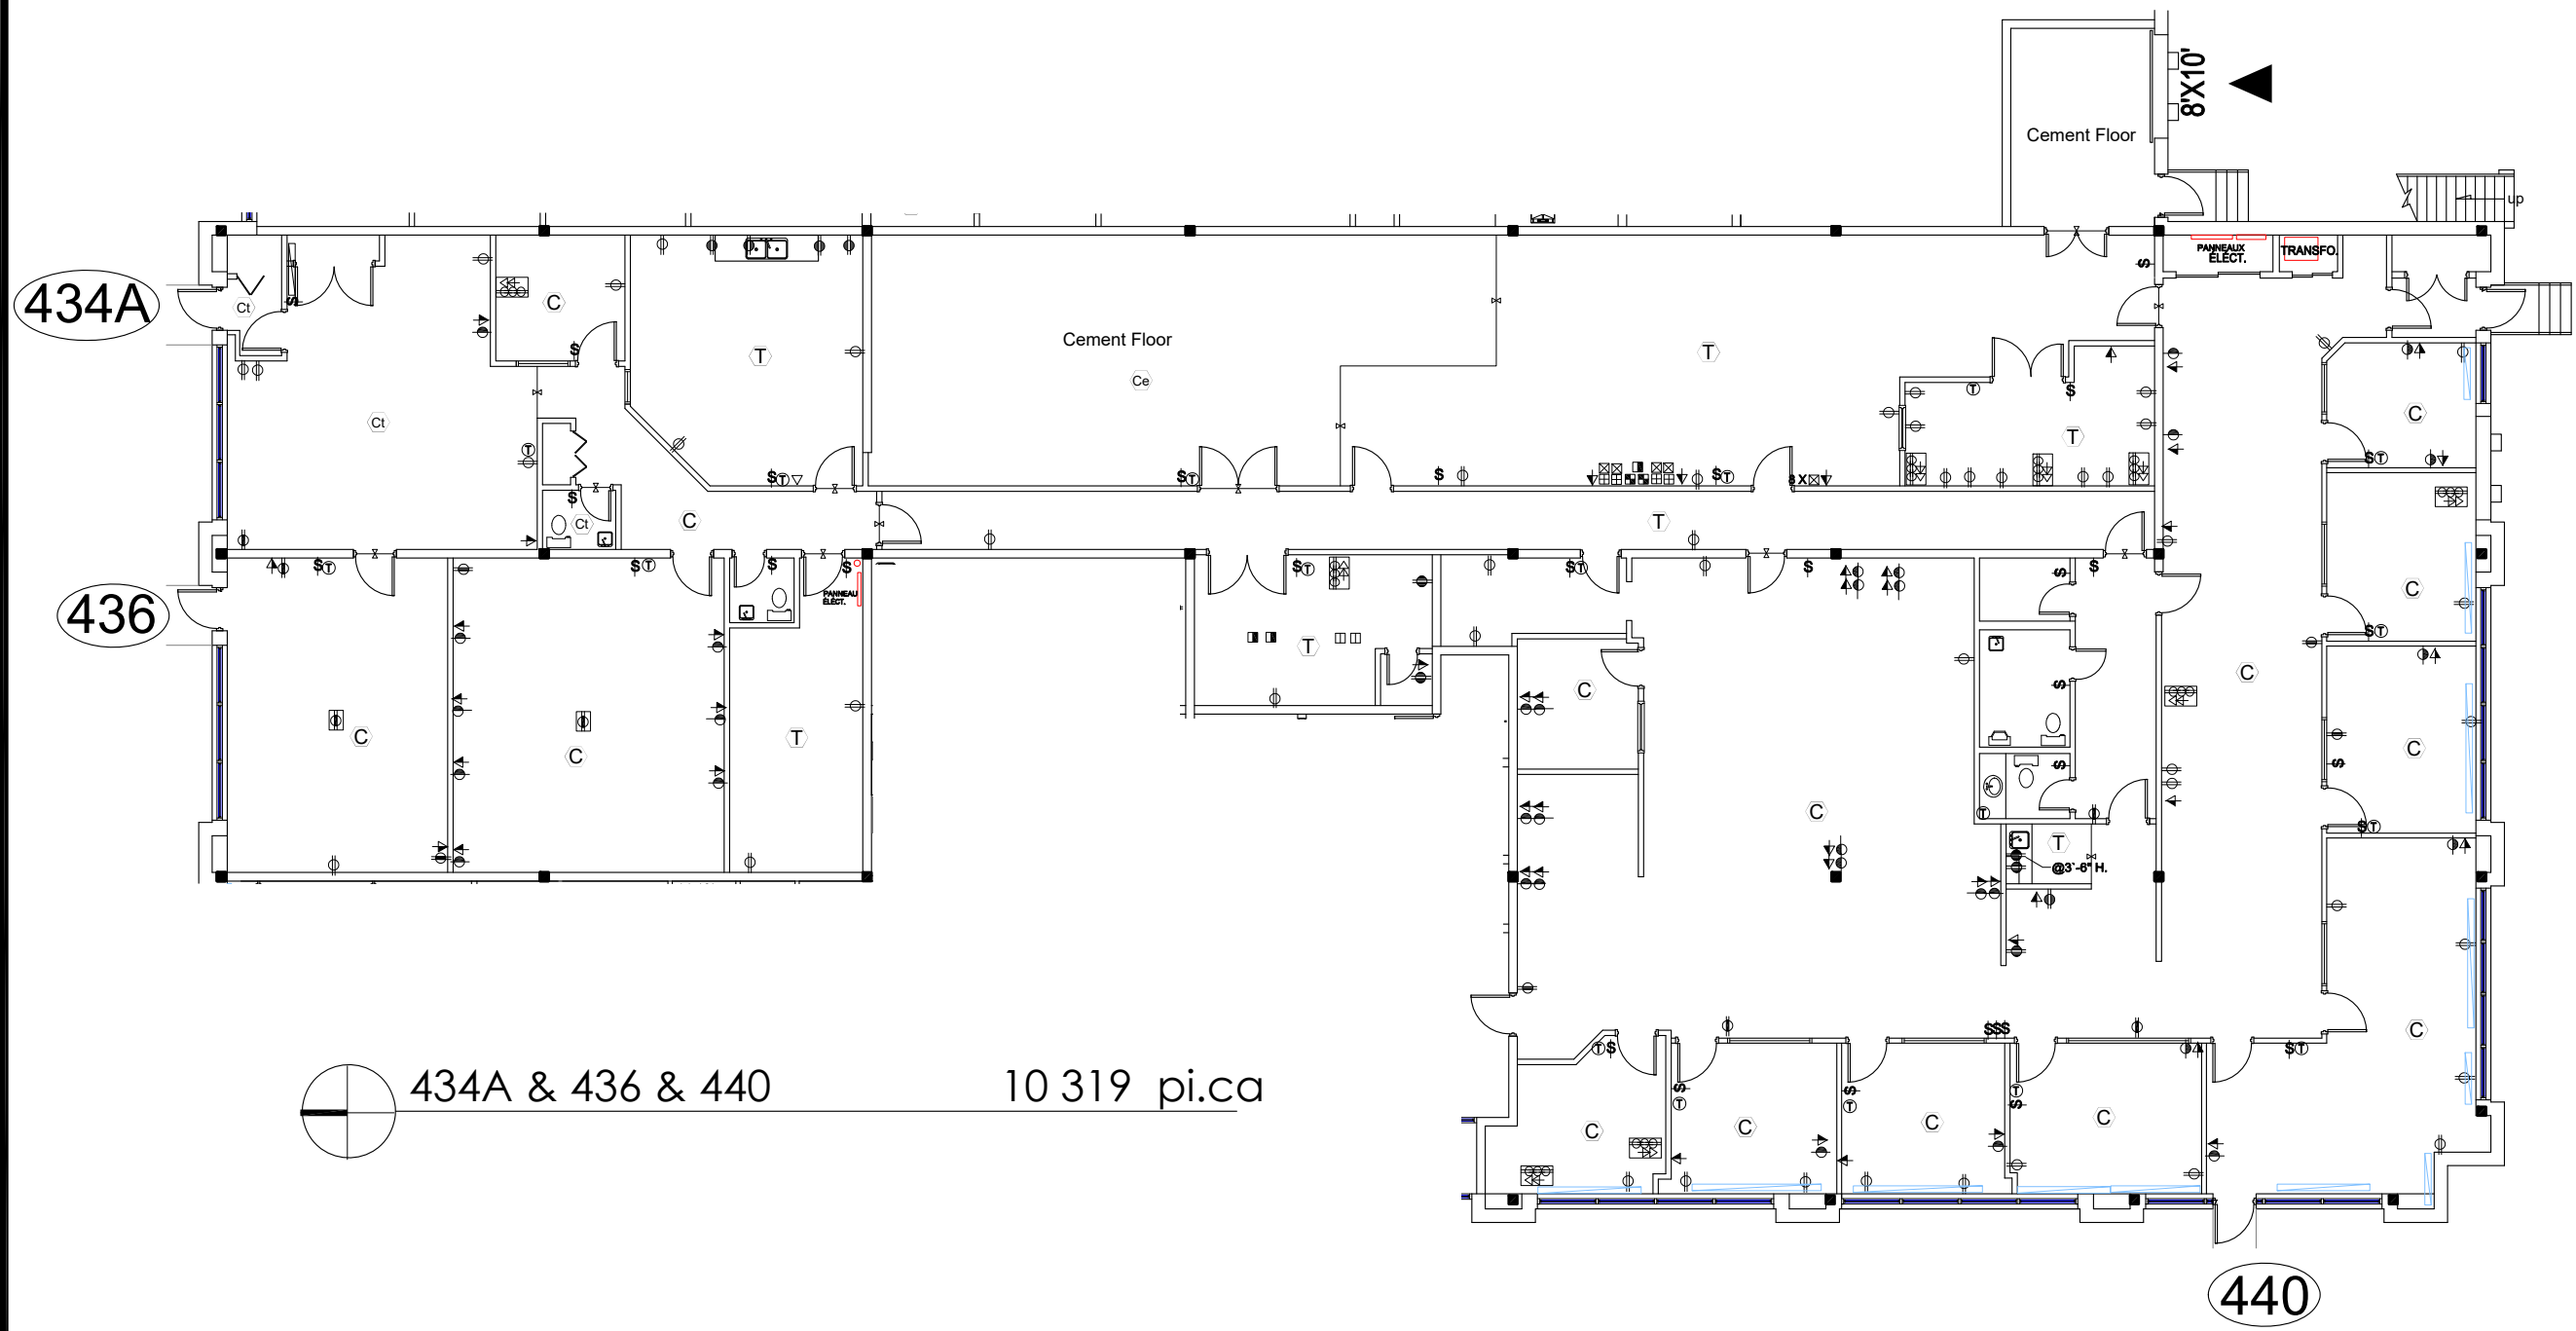

Legende/ Legend:

434A & 436 & 440 10 319 pi.ca

Isabey
Plan Clé/
Key Plan

no.	révision/issue	date

Titre/Title :
434A, 436 & 440 Isabey

Échelle/Scale: N.T.S.
Dessiné par/ Drawn By:

Date:
Nom et Localisation du Projet/
Project Name and Location:
**394-440 Isabey,
Ville St-Laurent, Qc.**

Suite/Room #

OLYMBEC
333 Décarie
5th floor, St. Laurent
Quebec H4N 3M9
Tel: (514) 344-3334
WWW.OLYMBEC.COM

-  =Quai de chargement
Dock Level Garage Door
-  =Accès intérieur aux véhicules
Drive-in Door

*Veuillez noter que les dimensions indiquées sont approximatives et peuvent changer sans avis/ Note That All Dimensions Are Approximate and subject to change without notice