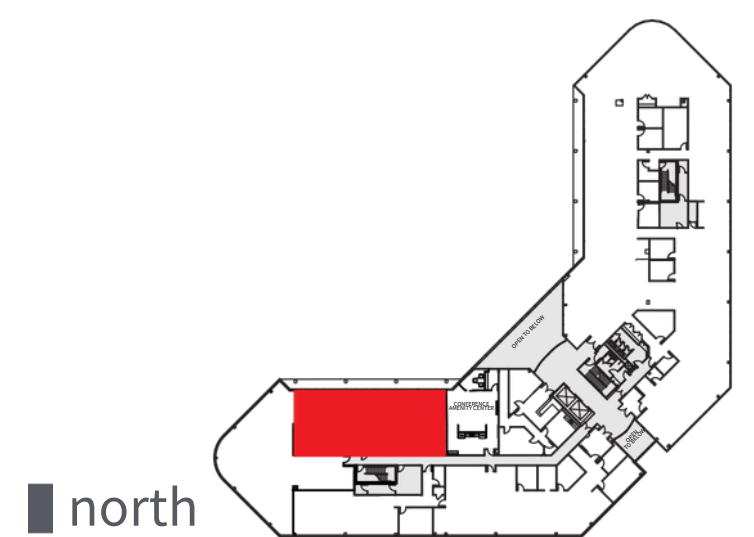

# Buschwood Park I

3,341 SF

Suite 300

Jim Moler, CCIM  
+1 813 387 1308  
jim.moler@jll.com

Deana Beer  
+1 813 387 1298  
deana.beer@jll.com

[buschwoodpark.com](http://buschwoodpark.com)