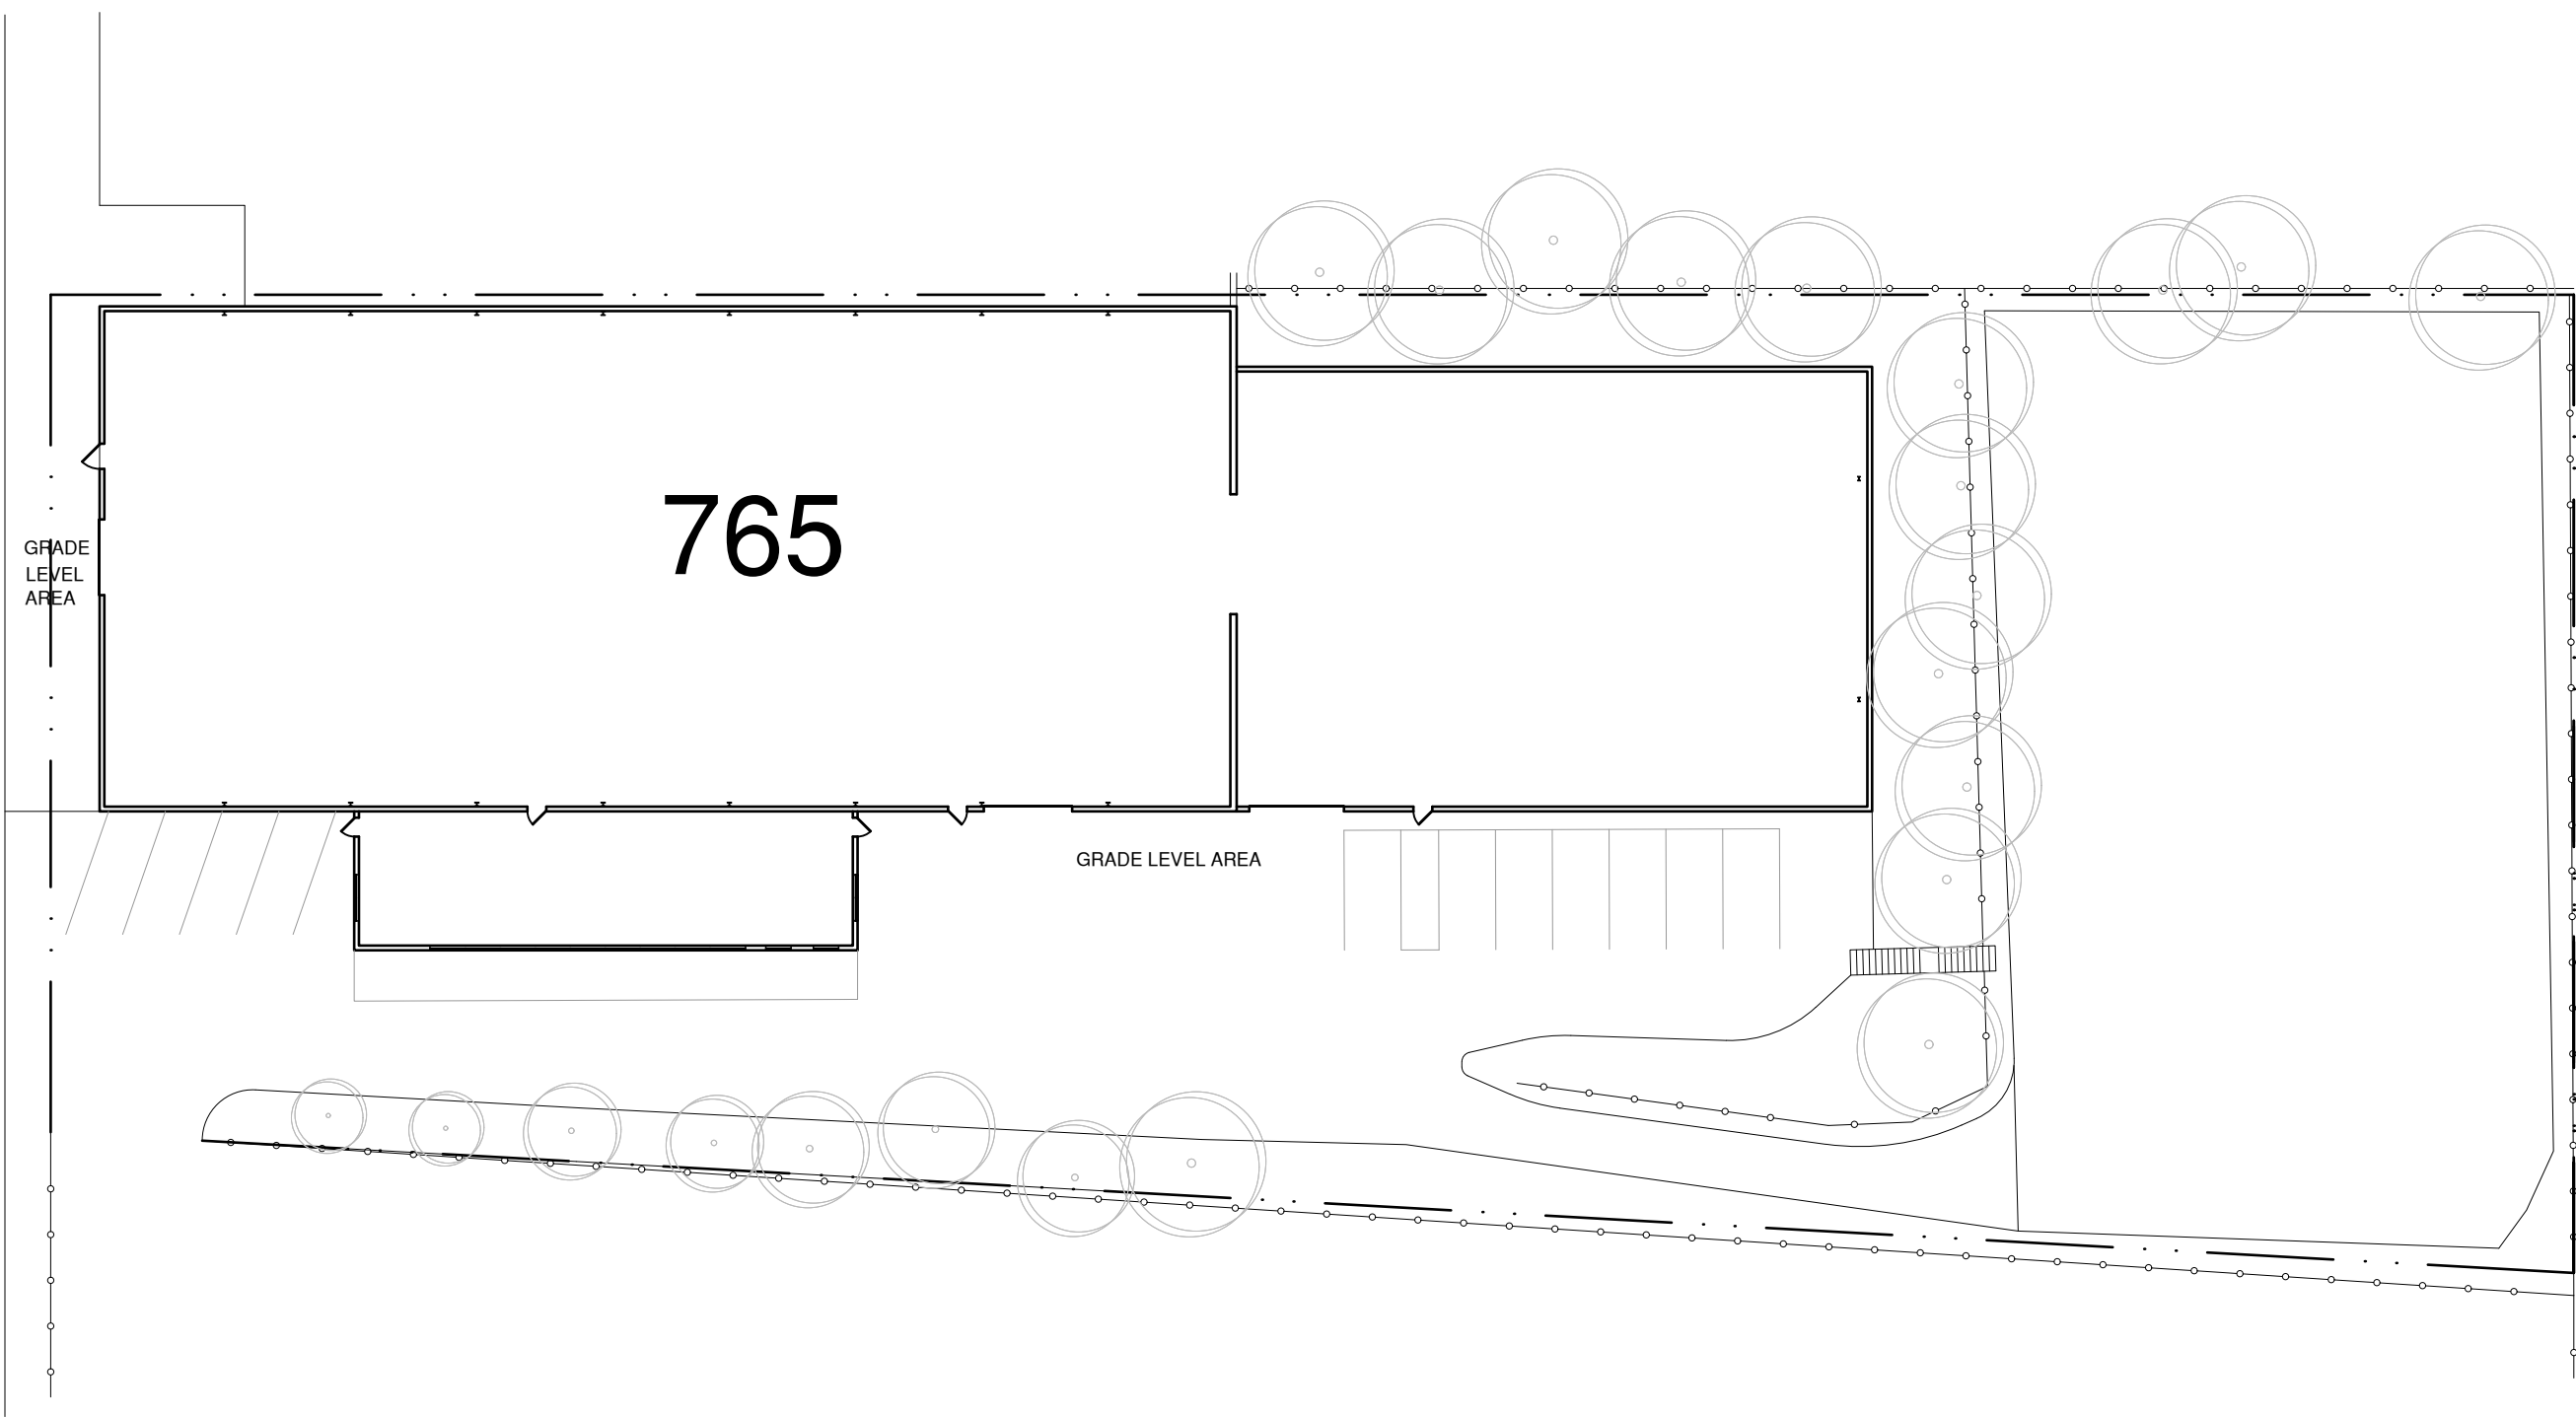

R:\Woodcock\EHP - Elmwood Hertel Properties\8836 - 765 Hertel\8836.99.as01.SITEPLAN.dwg 0000.00-xx01.pdf

HERTEL AVENUE

765 Hertel Avenue | Elmwood - Hertel Properties | Buffalo, New York

Site Plan | 8836.99 | 07.29.21