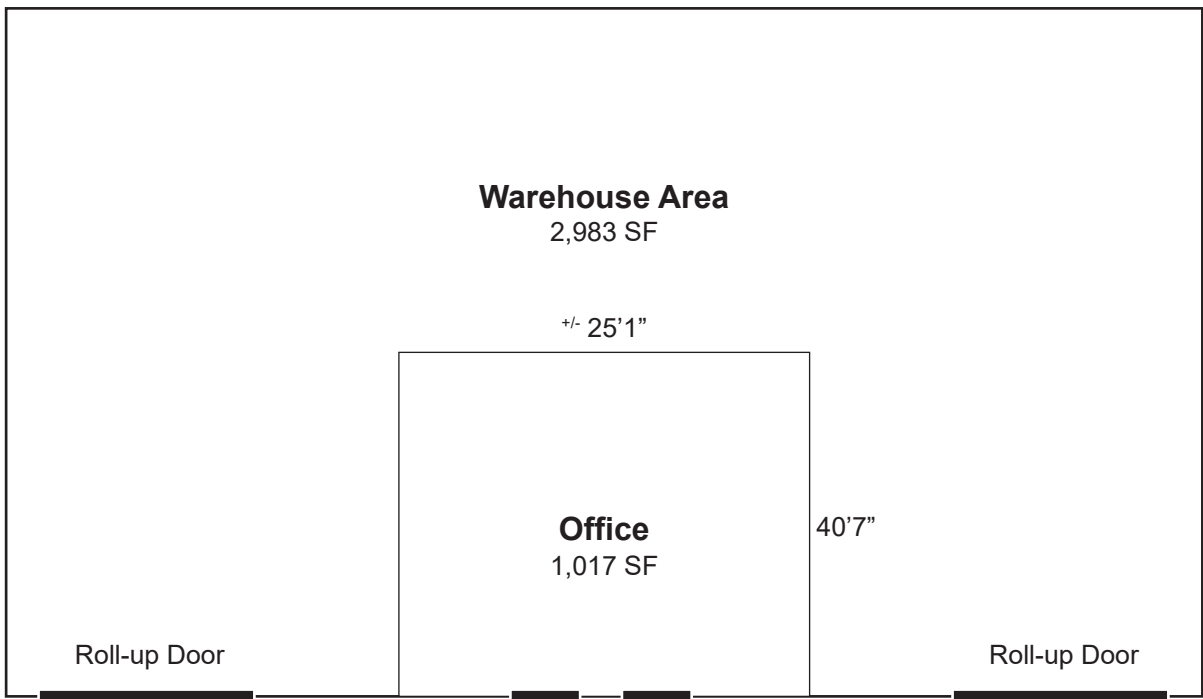

Suite N-O

4,000 SF Total

49'14"

81'4"

Roll-up Door

Roll-up Door