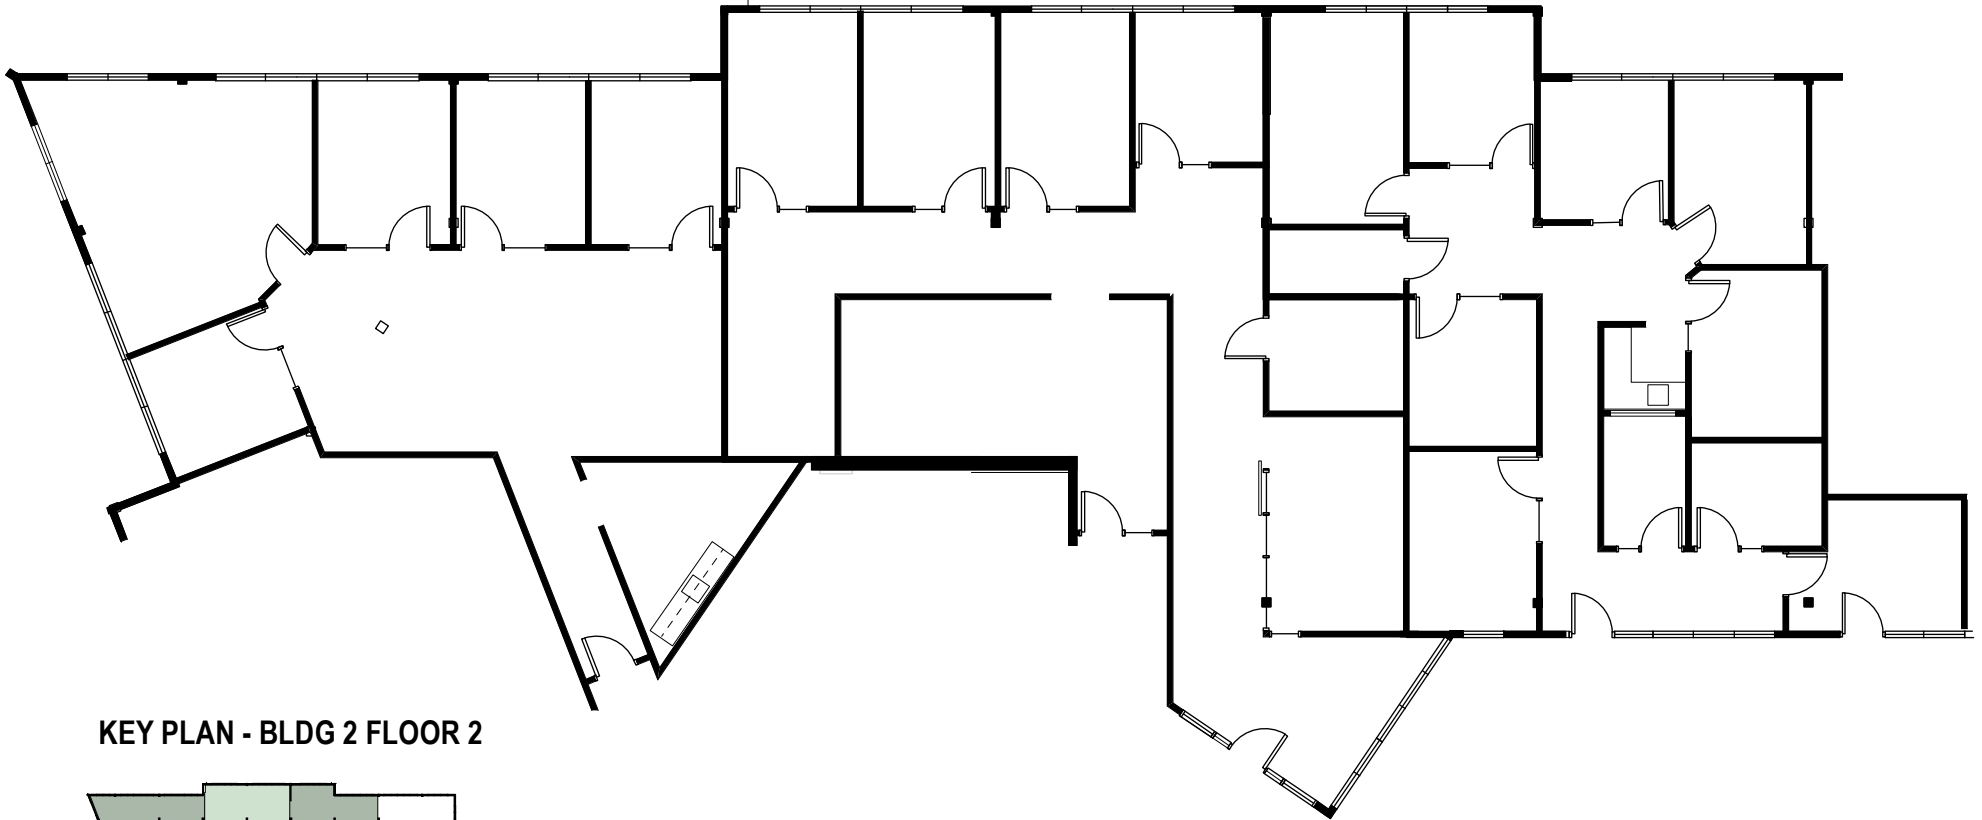

# ALAMO COMMONS

3201 Danville Boulevard  
Alamo, Ca 94507

**SUITE 266**

1,893 RSF

**SUITE 265**

2,334 RSF

**SUITE 260**

1,956 RSF

**KEY PLAN - BLDG 2 FLOOR 2**